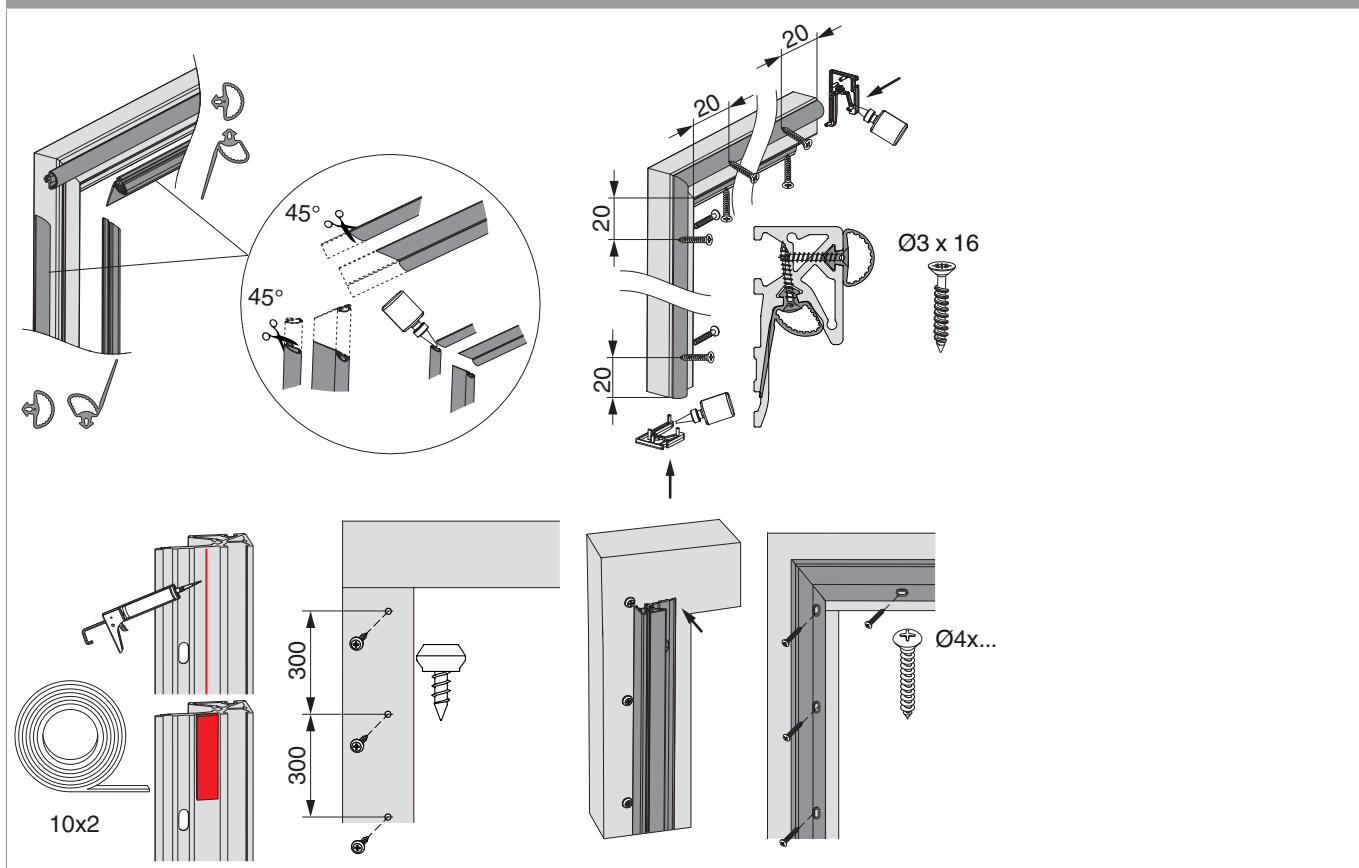

## 479116 - Listello di tenuta termico per distanza ante 28 mm nero L=3.500mm

### Disegni tecnici

		L		Nº
Listello di tenuta termico per distanza ante 28 mm	nero	3.500	1	479116

### Montaggio

all'anta

479116 - Listello di tenuta termico per distanza ante 28 mm nero L=3.500mm

al telaio

479116 - Listello di tenuta termico per distanza ante 28 mm nero L=3.500mm