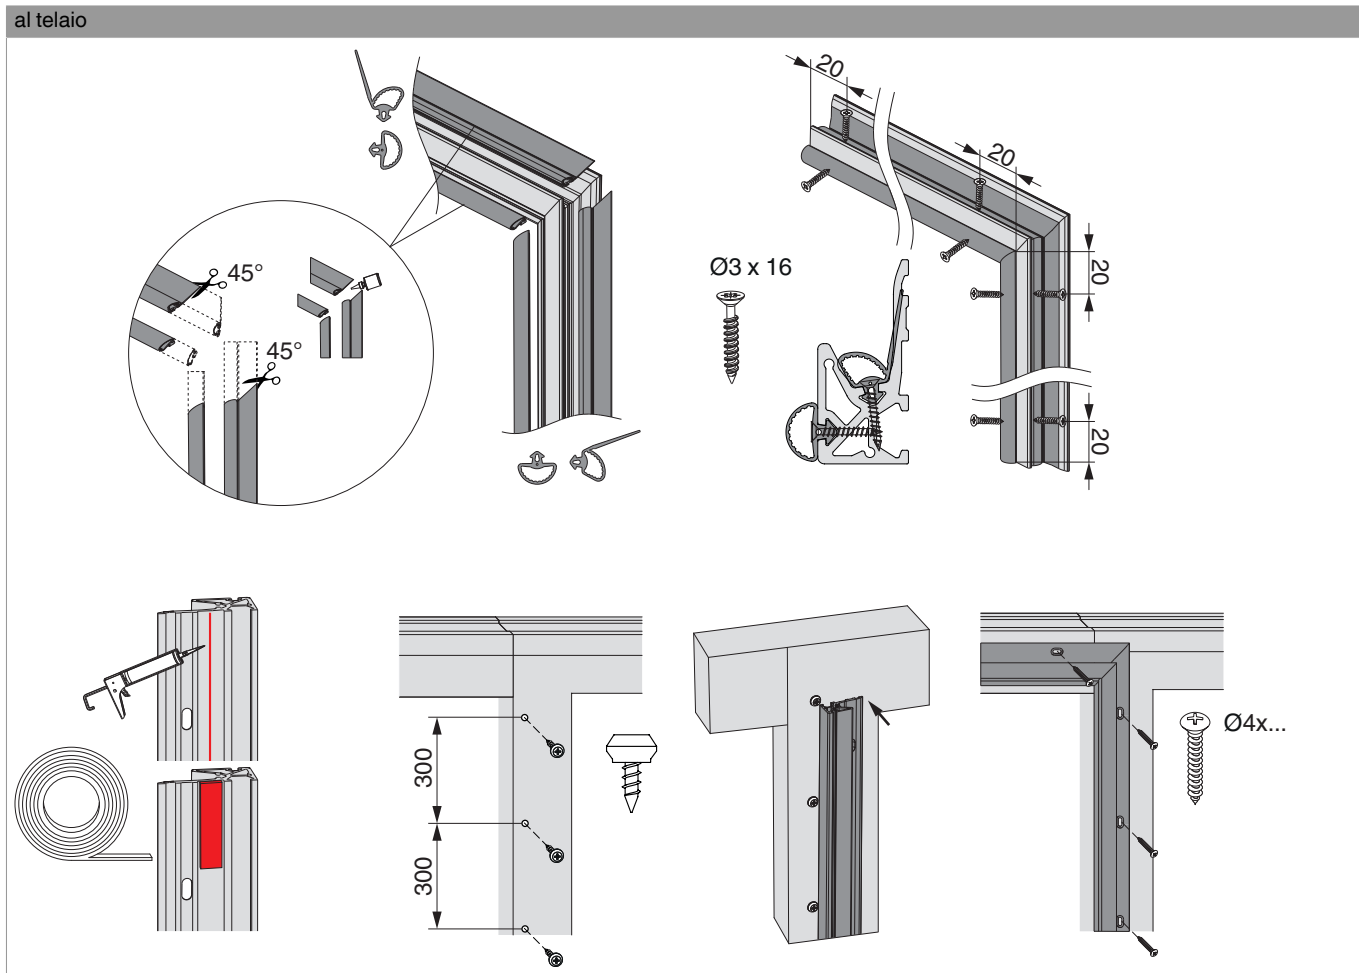

### Montaggio

all'anta

479116 - Listello di tenuta termico per distanza ante 28 mm nero L=3.500mm

al telaio

479116 - Listello di tenuta termico per distanza ante 28 mm nero L=3.500mm