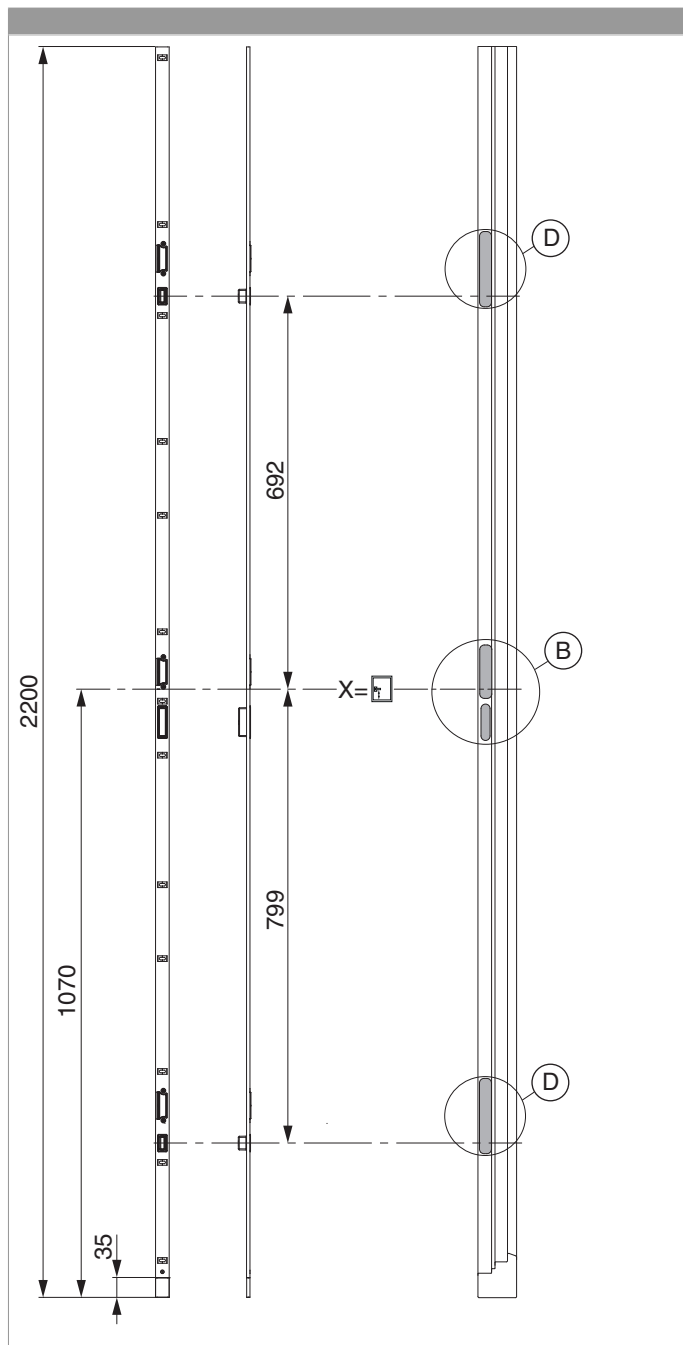

## 215907 - Asta scontri 2 scrocchi-punzoni destro PB 24 mm scost. 13 mm U-6/24/6 argento

### Disegni tecnici

					<b>B</b>		<b>L</b>			<b>Nº</b>
argento	destro	Asta scontri PB 24 mm scost. 13 mm	2 scrocchi-punzoni	6	24	6	2.200	13	5	215907 <sup>1) 2)</sup>

<sup>1)</sup> Utilizzabile con copri vite 362704

<sup>2)</sup> Viene utilizzato con serratura automatica comando cilindro Z-TF

### Schema foro e fresata

Dettaglio D