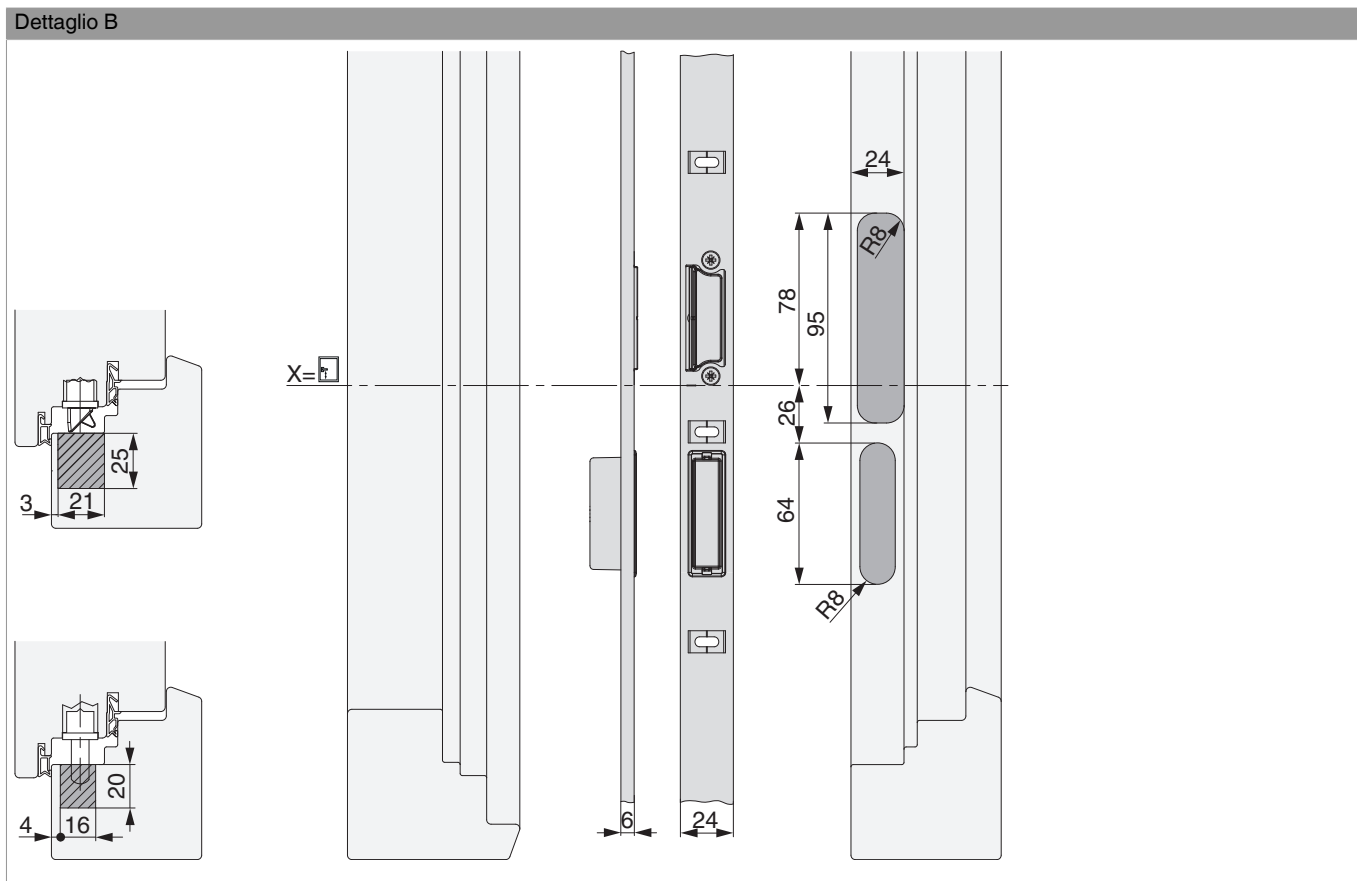

<sup>2)</sup> Viene utilizzato con serratura automatica comando cilindro Z-TF

### Schema foro e fresata

Dettaglio D