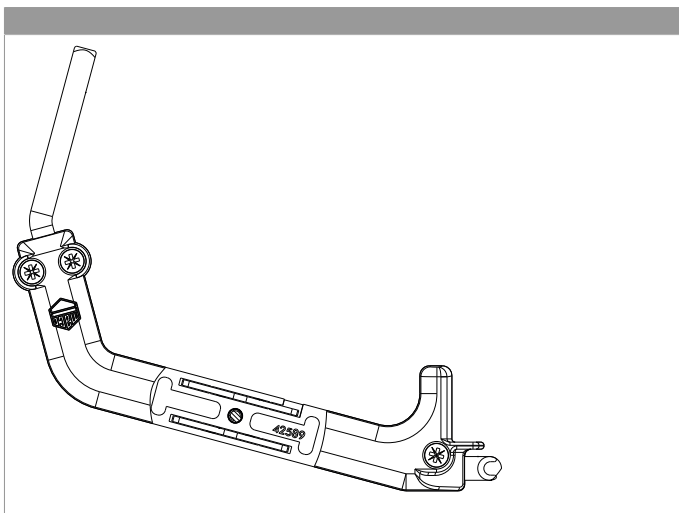

28620 - Chiave per tutti i perni supporto forbice manico in plastica

Disegni tecnici

		No
Chiave per tutti i perni supporto forbice manico in plastica	20	28620

Chiave di regolazione per supporto forbice

Campi d'applicazione	Utilizzo
Perno supporto forbice	Lametta di ricambio cod. 39953
Martellina	