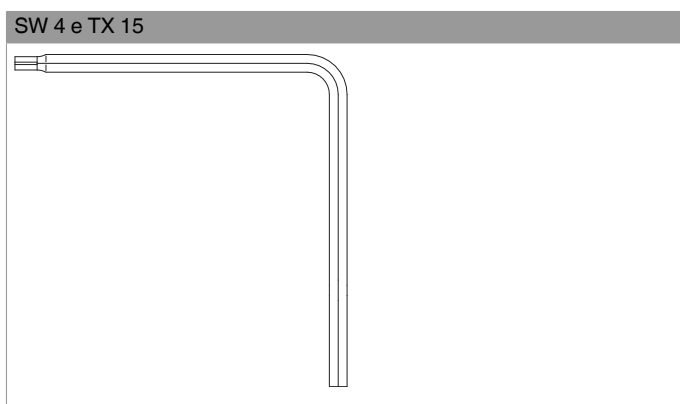

43647 - Chiave regolazione per fungo TX15 e brugola 4

Disegni tecnici

		Nº
Chiave regolazione per fungo TX15 e brugola 4	100	43647

Chiave regolazione

Campi d'applicazione	Utilizzo
Supporto cerniera	Regolazione laterale
Angolo cerniera PVC	Regolazione in altezza
Angolo cerniera semiscoparsa	Regolazione in pressione Regolazione in altezza
Angolo cerniera ad incasso	Regolazione in pressione Regolazione in altezza
Forbice	Regolazione in pressione Regolazione laterale
Blocco di sicurezza per braccio forbice semiscoparsa	Sganciare
Ferramenta a scomparsa (versione vecchia)	Tutti i tipi di regolazione
scontri catenaccio	Regolazione in pressione
Scontro gancio	Regolazione in pressione
Scontro punzone	Regolazione in pressione

Scontro scrocco-mandata legno	Regolazione in pressione
Scrocco porta	Regolazione resistenza
Delimitatore d'apertura con frena	
Scontro alza anta per finestra ad arco e trapezio	Regolazione in altezza
Cerniera centrale universale	Regolazione in pressione
bandella per cerniera 3 ante ad applicare	Regolazione laterale e altezza
Piastra cerniera ribalta TREND	
Cerniere per 3 ante	
Asta a leva 'euronut'	Regolazione in pressione
Gamma RUSTICO	
Asta a leva con scontri premontati	L'inversione degli scontri