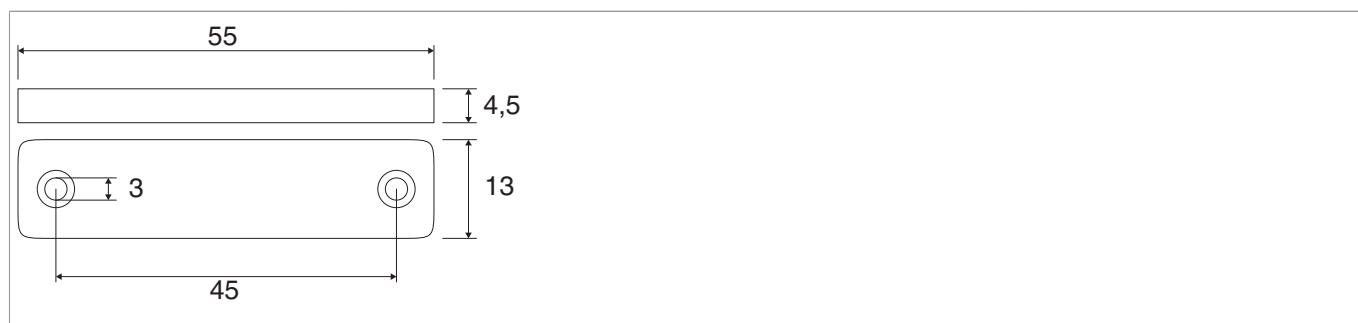

473014 - Parte magnete piatto per superficie grado protezione 2 grigio luce RAL 7035

Disegni tecnici

		N^o
Parte magnete piatto per superficie grado protezione 2 grigio luce RAL 7035	10	473014 ¹⁾

¹⁾ In combinazione solo con contatti magnetici piatti!