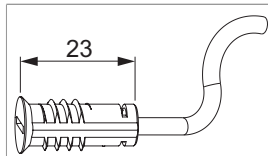

455426 - Contatto reed MVE avvitabile Montaggio per sorveglianza di chiusura cavo 6m (0,14 mm²) argento

Disegni tecnici

			Nº
argento	Contatto reed MVE avvitabile Montaggio	10	455426