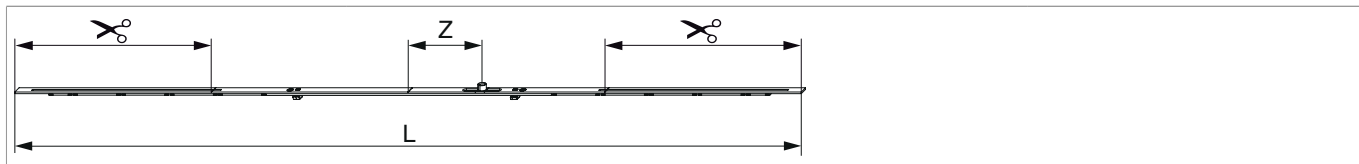

212997 - Componente ferramenta per finestre bilico MM 1250 con 1 nottolino HBB 801-1.250 argento

Disegni tecnici

			L				Nº
argento	1250	801 - 1.250	1.040	260	2	10	212997

Tabella punti di chiusura

Nº		Z1	Z2	Z3	
212997	1	95			