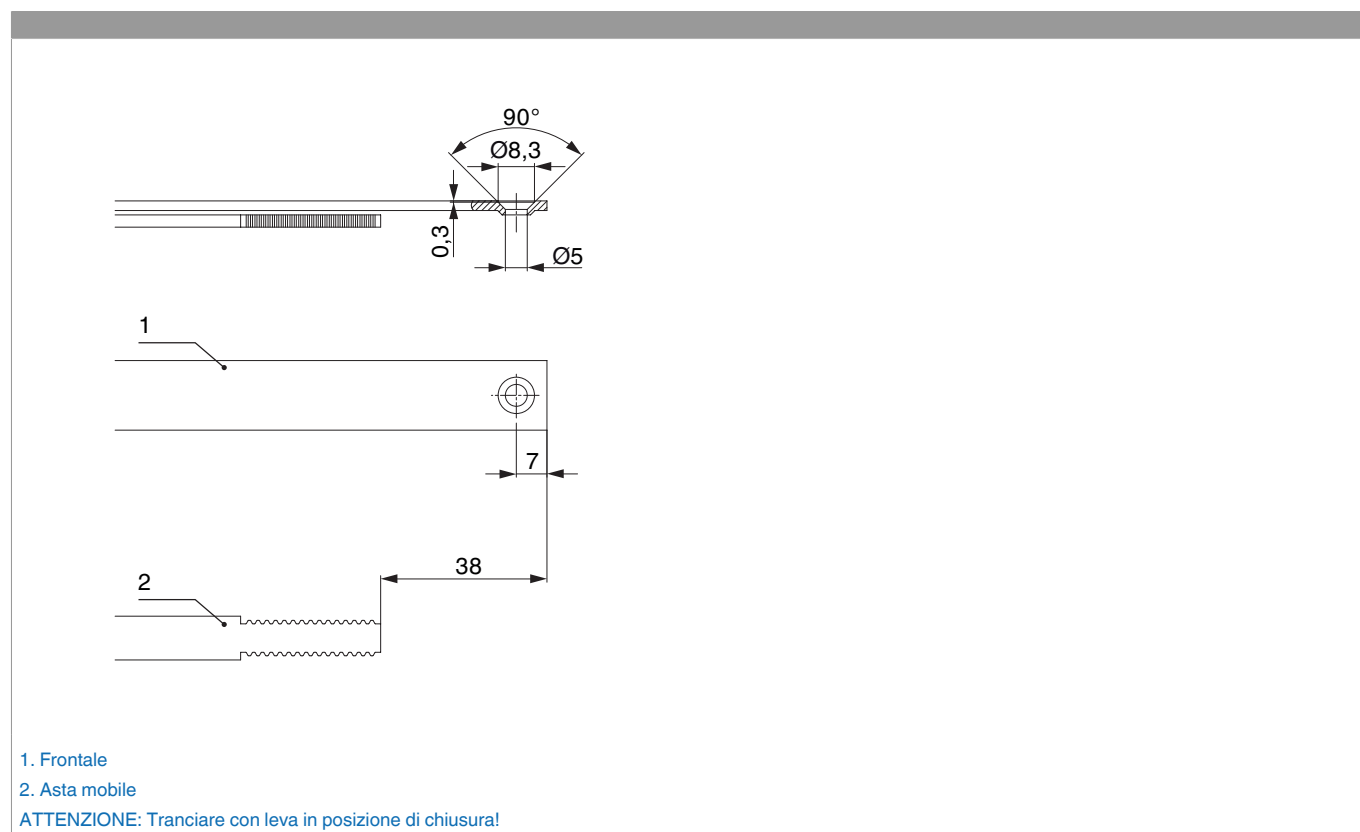

### Disegni tecnici

				L				Nº
argento	per 3 funghi	1950	1.050	1.846,5	1.701 - 1.950	260,5	10	221907

### Tabella posizionamento viti

Nº		1	2	3	4	5	6	7	8	9	10	11	12	13	14	15	16
221907	13	18,5	91,5	303,5	350	477	630	738,5	784,5	896	950	1.150	1.409	1.455			

### Schema di tranciatura