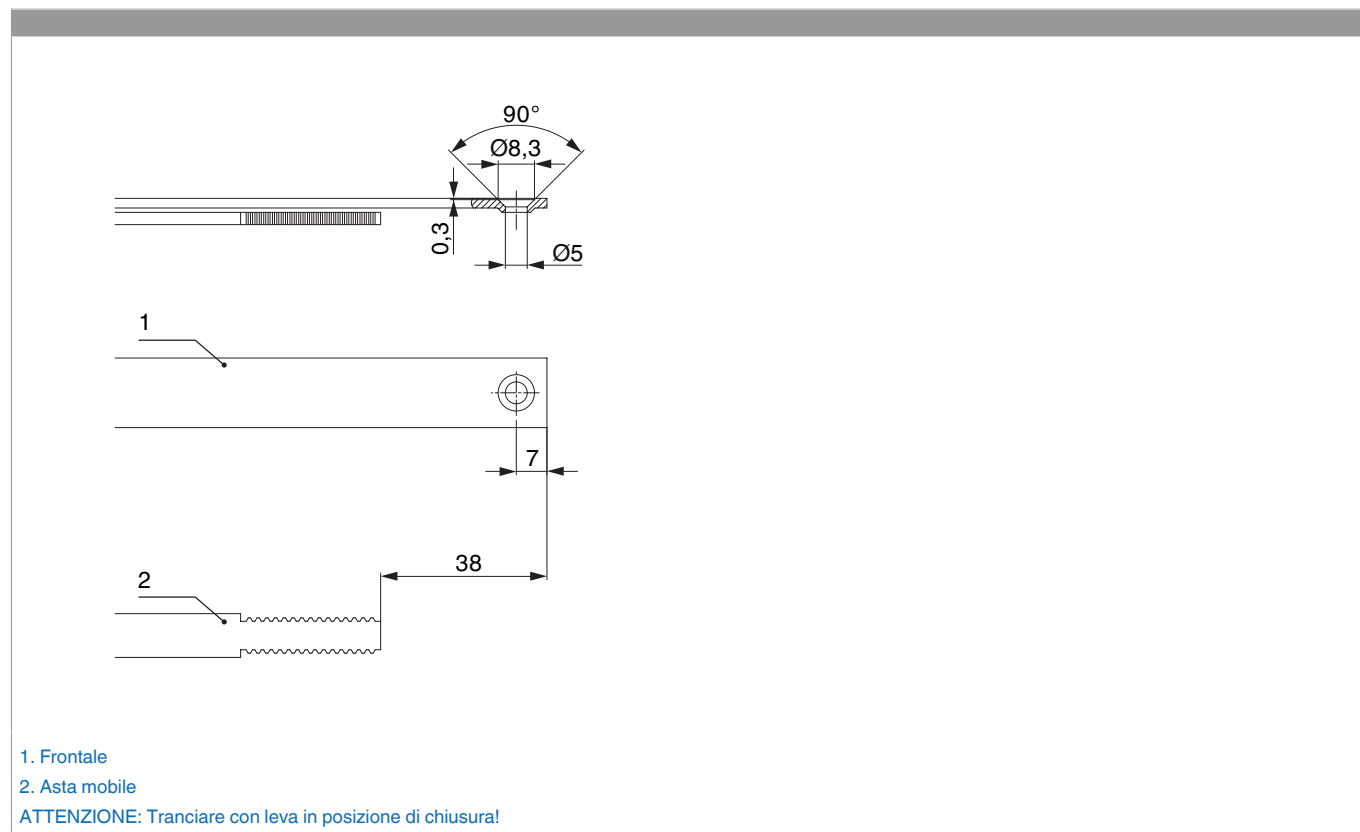

207242 - Asta a leva Multi Matic per cava ferramenta fix 1700 per 2 funghi HBB 1.591-1.700 HM 700 argento

Disegni tecnici

| | | | | L | | | | Nº |
|---------|--------------|------|-----|----------|---------------|-------|----|-----------|
| argento | per 2 funghi | 1700 | 700 | 1.596 | 1.591 - 1.700 | 260,5 | 10 | 207242 |

Tabella posizionamento viti

| Nº | | 1 | 2 | 3 | 4 | 5 | 6 | 7 | 8 | 9 | 10 | 11 | 12 | 13 | 14 | 15 | 16 |
|-----------|---|------|------|-------|-----|-----|-----|-----|-------|-------|----|----|----|----|----|----|----|
| 207242 | 9 | 18,5 | 91,5 | 303,5 | 350 | 600 | 800 | 964 | 1.010 | 1.210 | | | | | | | |

Schema di tranciatura

Collegamento a clips

Agganciare collegamenta a clips

①

②

Sganciare collegamento clips

①

②

③

Collegamento scarpetta dentata

Montaggio

Posizionare/confrontare i riferimenti