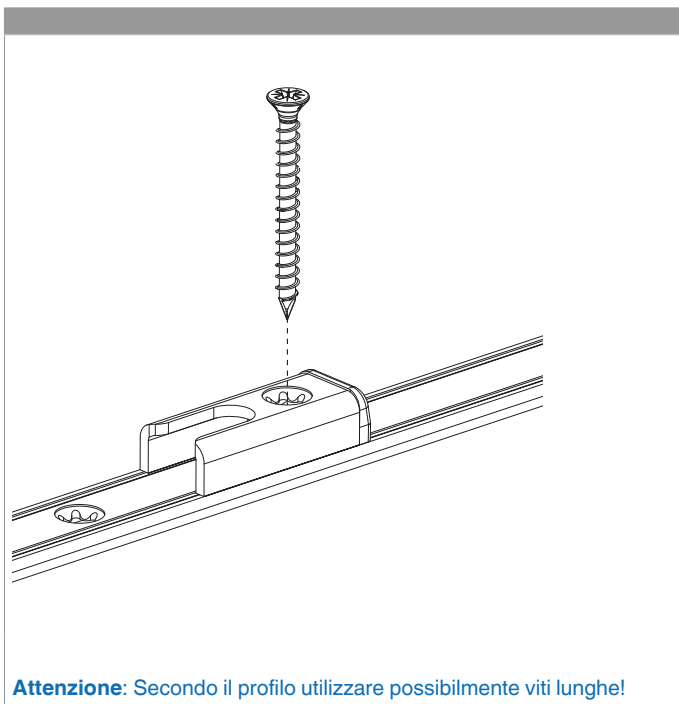

209263 - Asta a leva Multi Matic per cava ferramenta fix 1700 per 2 funghi HBB 1.591-1.700 HM 500 argento

Disegni tecnici

				L				Nº
argento	per 2 funghi	1700	500	1.596,5	1.591 - 1.700	260,5	10	209263

Tabella posizionamento viti

②

③

Collegamento scarpetta dentata

Montaggio

Posizionare/confrontare i riferimenti