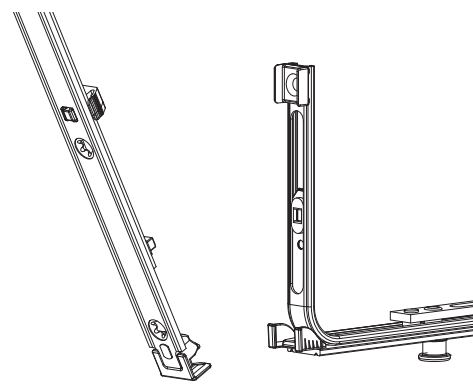

209263 - Asta a leva Multi Matic per cava ferramenta fix 1700 per 2 funghi HBB 1.591-1.700 HM 500 argento

Disegni tecnici

				L				Nº
argento	per 2 funghi	1700	500	1.596,5	1.591 - 1.700	260,5	10	209263

Tabella posizionamento viti

Nº		1	2	3	4	5	6	7	8	9
209263	9	18,5	91,5	203,5	249,5	400	700	963,5	1.010	1.200

Schema di tranciatura

Collegamento a clips

Agganciare collegamenta a clips

①

②

Sganciare collegamento clips

①

②

③

Collegamento scarpetta dentata

Montaggio

Posizionare/confrontare i riferimenti