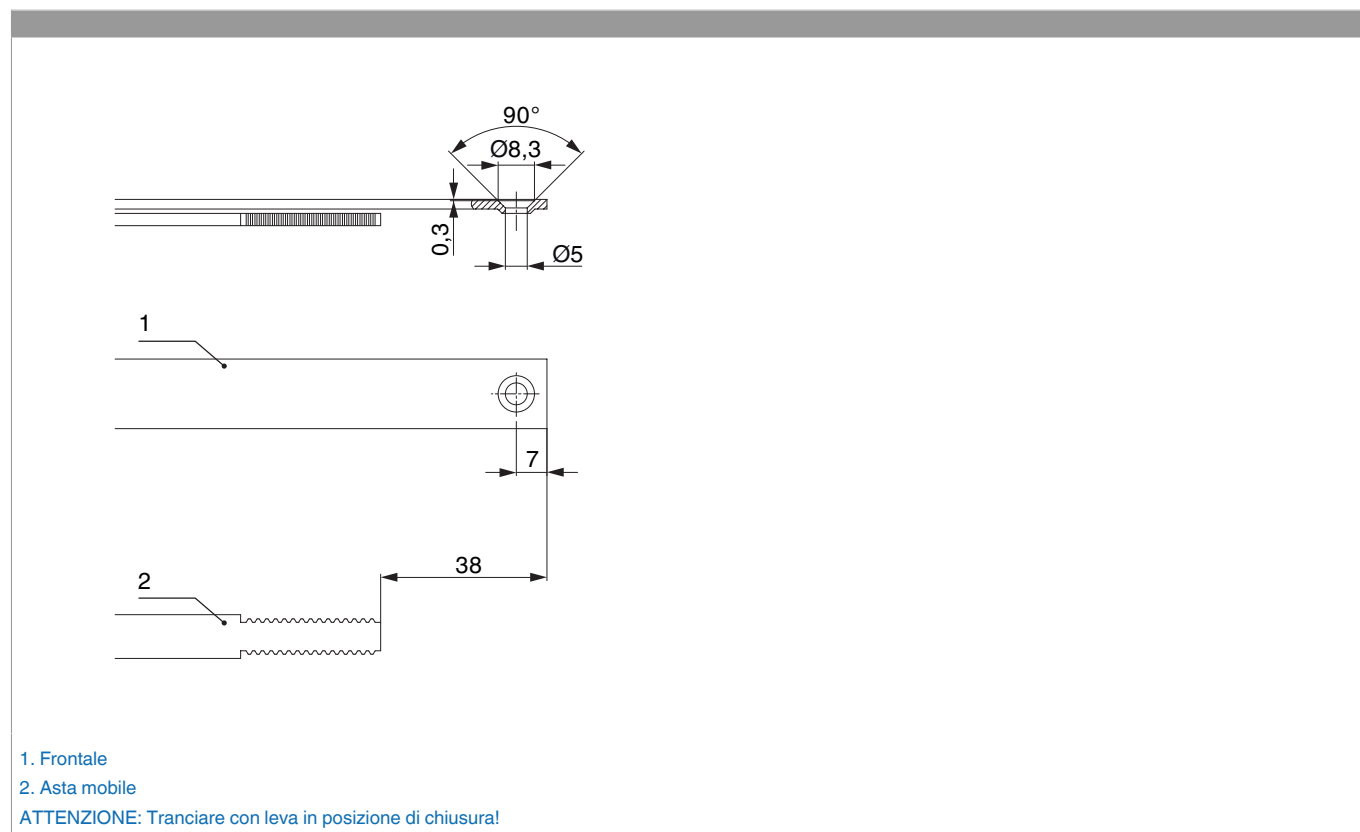

209263 - Asta a leva Multi Matic per cava ferramenta fix 1700 per 2 funghi HBB 1.591-1.700 HM 500 argento

Disegni tecnici

				L				Nº
argento	per 2 funghi	1700	500	1.596,5	1.591 - 1.700	260,5	10	209263

Tabella posizionamento viti

Nº		1	2	3	4	5	6	7	8	9
209263	9	18,5	91,5	203,5	249,5	400	700	963,5	1.010	1.200

Schema di tranciatura

Collegamento a clips

Agganciare collegamenta a clips

①

②

Sganciare collegamento clips

①

②

③

Collegamento scarpetta dentata

Montaggio

Posizionare/confrontare i riferimenti