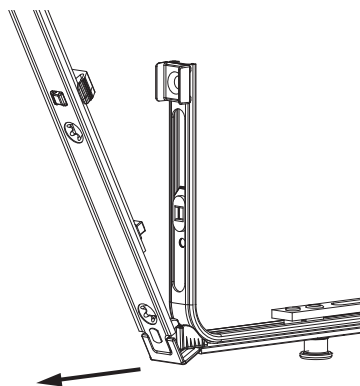

221906 - Asta a leva Multi Matic per cava ferramenta fix 1590 per 2 funghi HBB 1.341-1.590 HM 600 argento

Disegni tecnici

				L				Nº
argento	per 2 funghi	1590	600	1.486,5	1.341 - 1.590	260,5	10	221906

Tabella posizionamento viti

Nº		1	2	3	4	5	6	7	8	9	10	11	12	13	14	15	16
221906	9	18,5	91,5	303,5	349,5	500	750	863,5	909,5	1.100							

Schema di tranciatura

Collegamento a clips

Agganciare collegamenta a clips

①

②

Sganciare collegamento clips

①

②

③

Collegamento scarpetta dentata

Montaggio

Posizionare/confrontare i riferimenti