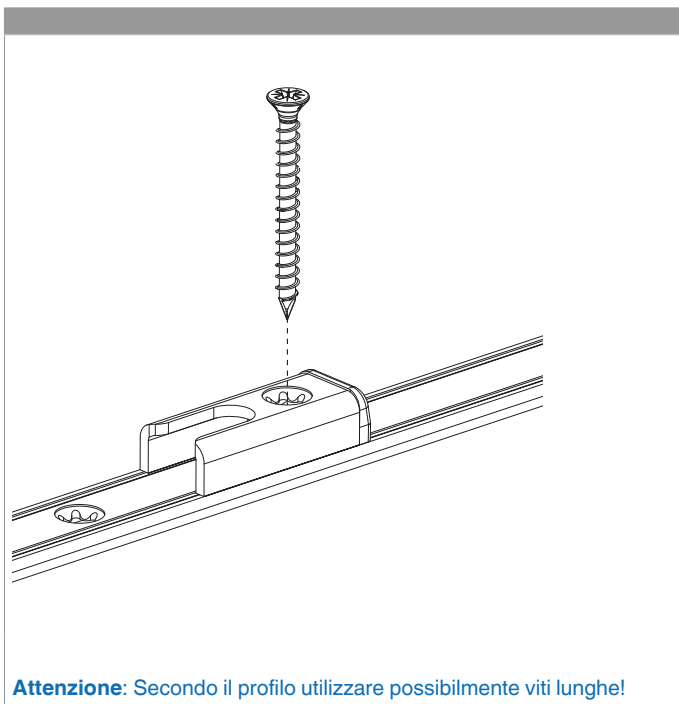

221906 - Asta a leva Multi Matic per cava ferramenta fix 1590 per 2 funghi HBB 1.341-1.590 HM 600 argento

Disegni tecnici

				L				Nº
argento	per 2 funghi	1590	600	1.486,5	1.341 - 1.590	260,5	10	221906

Tabella posizionamento viti

①

②

③

Collegamento scarpetta dentata

Montaggio

Posizionare/confrontare i riferimenti