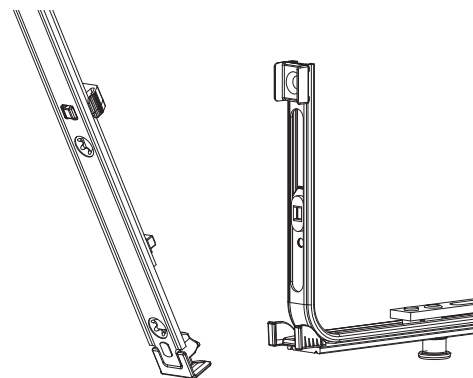

221906 - Asta a leva Multi Matic per cava ferramenta fix 1590 per 2 funghi HBB 1.341-1.590 HM 600 argento

Disegni tecnici

				L				Nº
argento	per 2 funghi	1590	600	1.486,5	1.341 - 1.590	260,5	10	221906

Tabella posizionamento viti

Nº		1	2	3	4	5	6	7	8	9	10	11	12	13	14	15	16
221906	9	18,5	91,5	303,5	349,5	500	750	863,5	909,5	1.100							

Schema di tranciatura

Collegamento a clips

Agganciare collegamenta a clips

①

②

Sganciare collegamento clips

①

②

③

Collegamento scarpetta dentata

Montaggio

Posizionare/confrontare i riferimenti