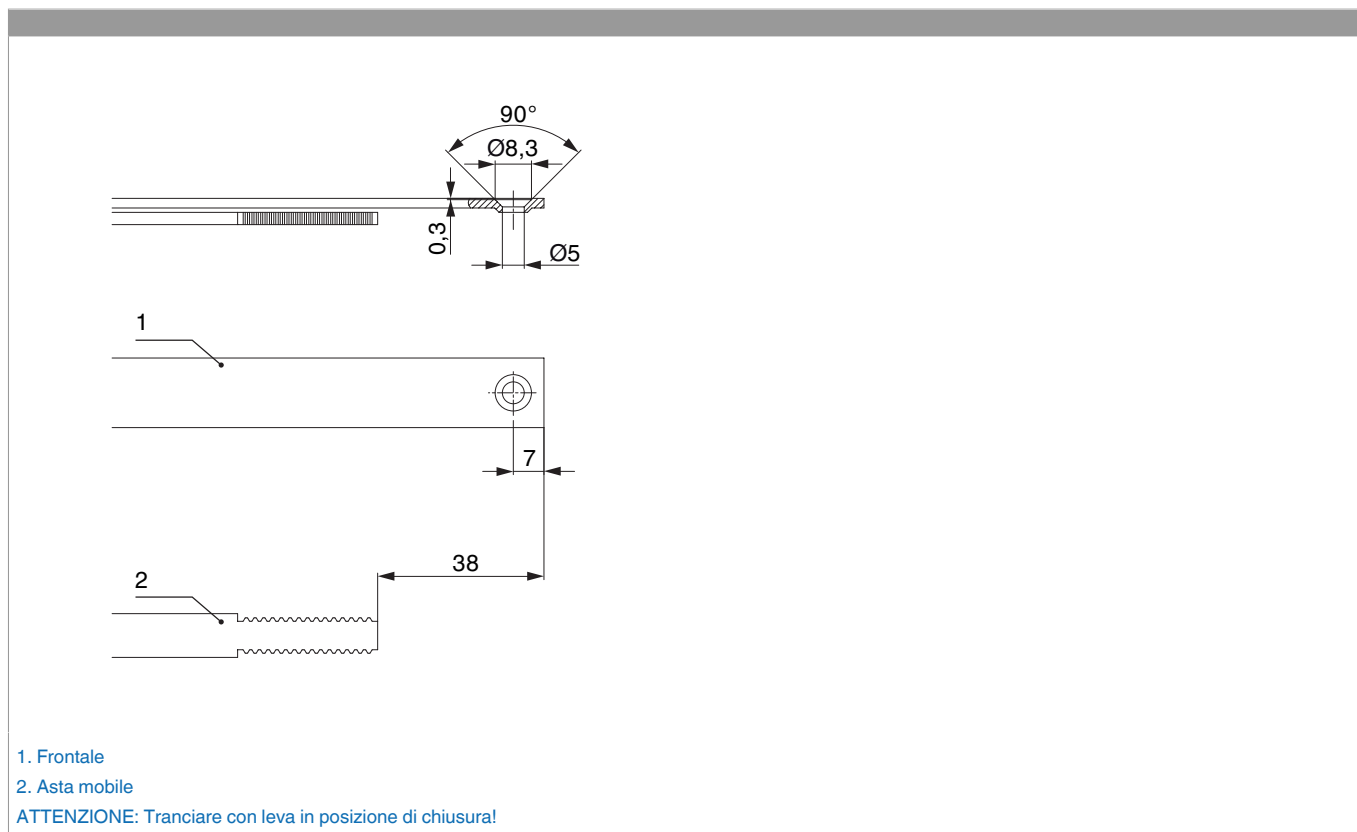

221906 - Asta a leva Multi Matic per cava ferramenta fix 1590 per 2 funghi HBB 1.341-1.590 HM 600 argento

Disegni tecnici

				L				Nº
argento	per 2 funghi	1590	600	1.486,5	1.341 - 1.590	260,5	10	221906

Tabella posizionamento viti

Nº		1	2	3	4	5	6	7	8	9	10	11	12	13	14	15	16
221906	9	18,5	91,5	303,5	349,5	500	750	863,5	909,5	1.100							

Schema di tranciatura

Collegamento a clips

Agganciare collegamenta a clips

①

②

Sganciare collegamento clips

①

②

③

Collegamento scarpetta dentata

Montaggio

Posizionare/confrontare i riferimenti