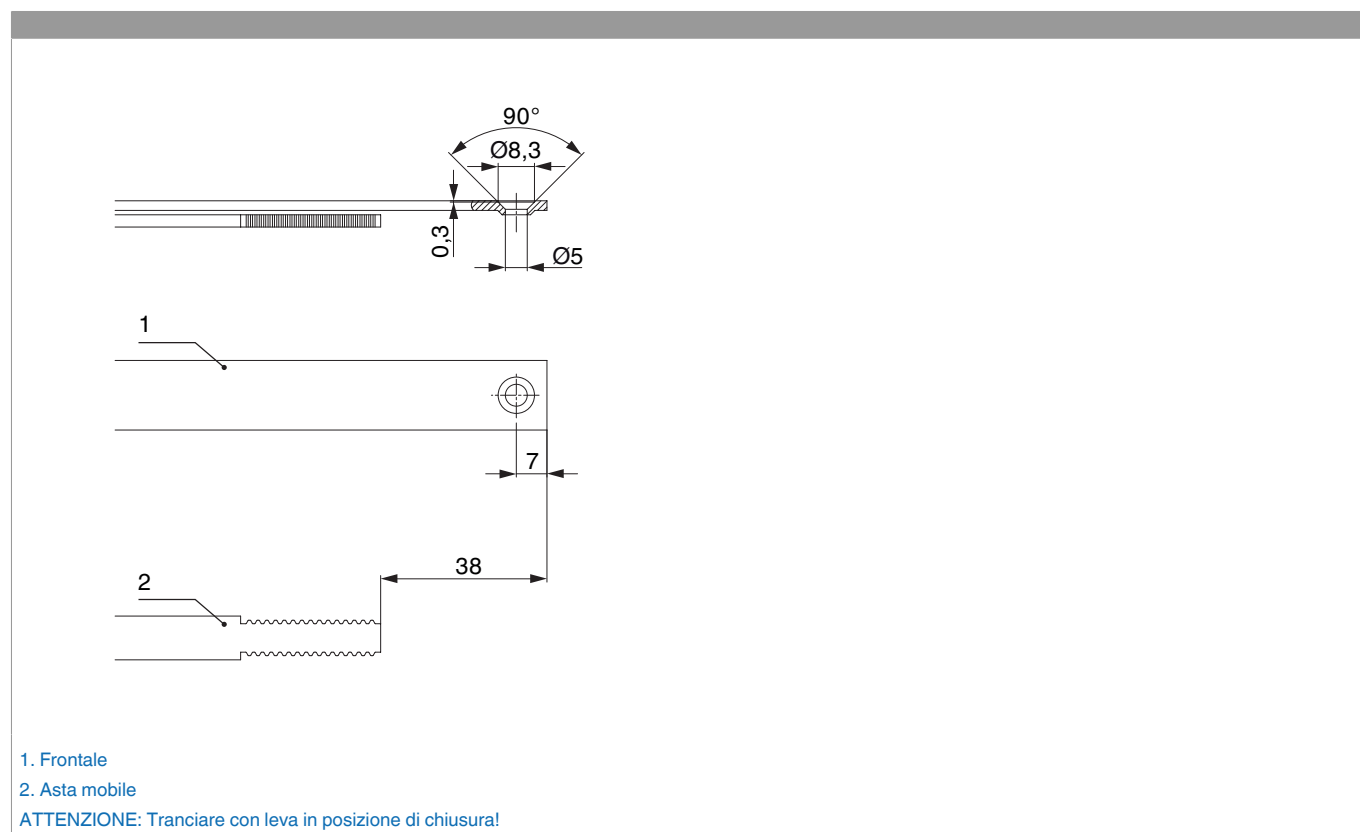

### Disegni tecnici

				L				Nº
argento	per 2 funghi	1590	500	1.486,5	1.341 - 1.590	260,5	10	221911 <sup>1)</sup>

<sup>1)</sup> Solamente in combinazione con cremonese A-R 201745 argento / 210072 tricoat.

### Tabella posizionamento viti

Nº		1	2	3	4	5	6	7	8	9
221911	9	18,5	91,5	203,5	250	400	700	863,5	910	1.100

### Schema di tranciatura