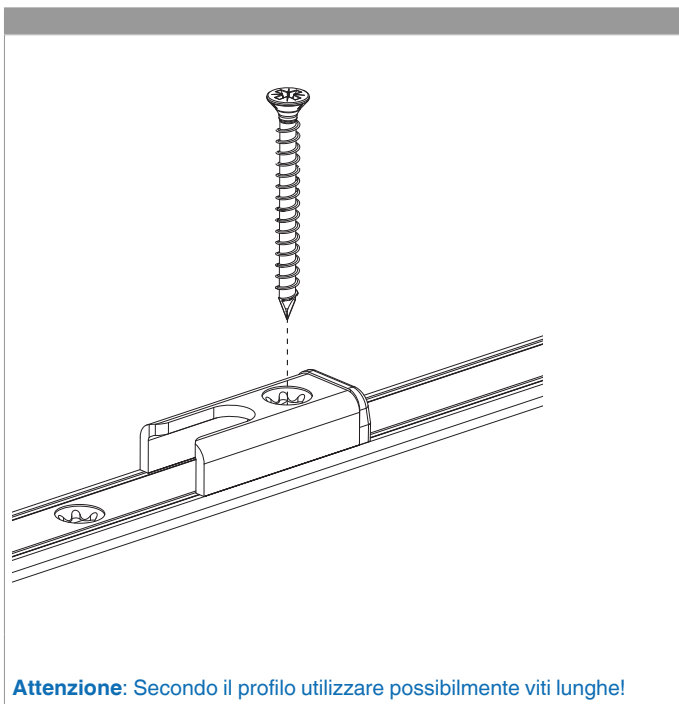

221901 - Asta a leva Multi Matic per cava ferramenta fix 840 per 1 fungo HBB 661-840 HM 300 argento

Disegni tecnici

				L				Nº
argento	per 1 fungo	840	300	736,5	661 - 840	190,5	10	221901

Tabella posizionamento viti

Nº		1	2	3	4	5	6	7	8	9	10	11	12	13	14	15	16
221901	5	18,5	91,5	200	383,5	430											

Schema di tranciatura

Collegamento a clips

Agganciare collegamenta a clips

①

②

Sganciare collegamento clips

①

②

③

Collegamento scarpetta dentata

Montaggio

Posizionare/confrontare i riferimenti