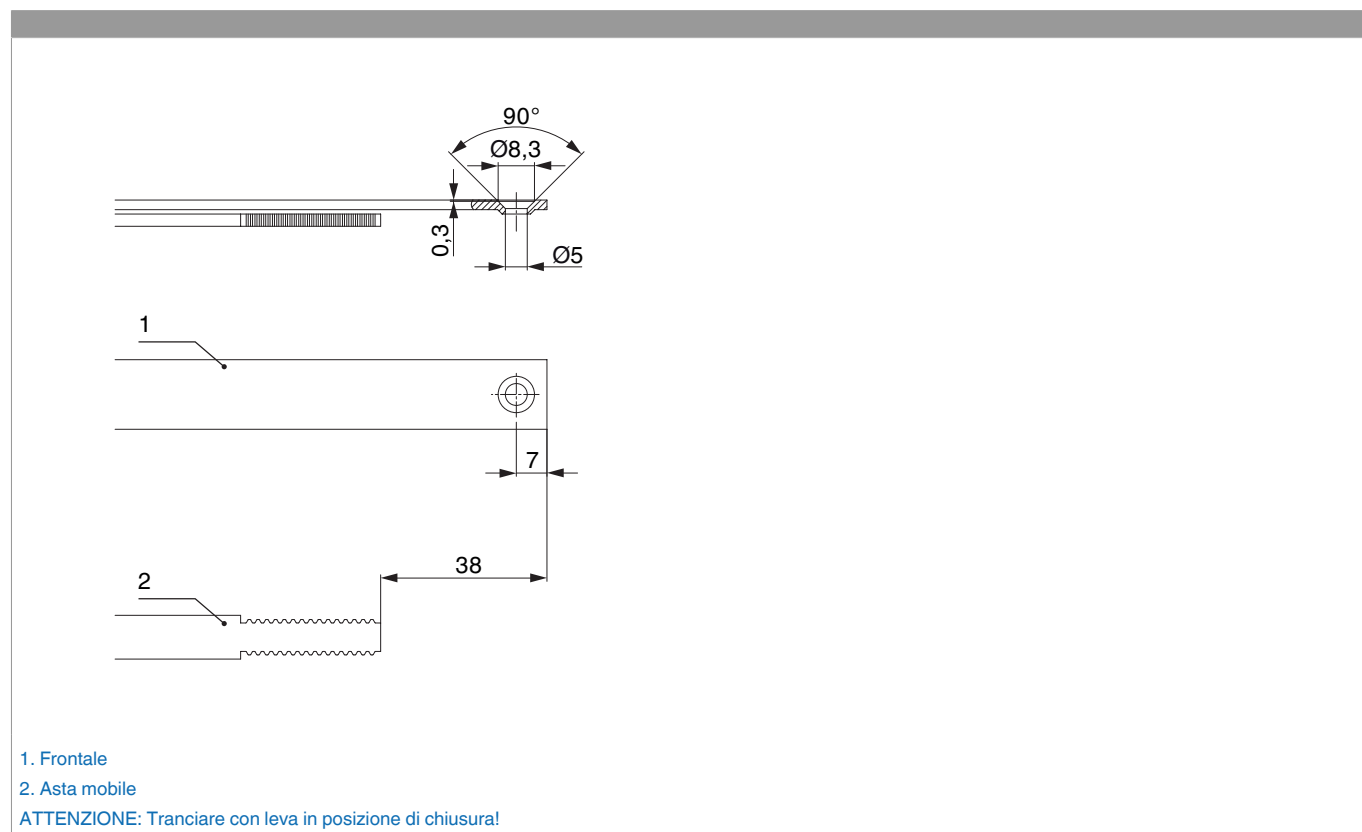

221901 - Asta a leva Multi Matic per cava ferramenta fix 840 per 1 fungo HBB 661-840 HM 300 argento

Disegni tecnici

				L				Nº
argento	per 1 fungo	840	300	736,5	661 - 840	190,5	10	221901

Tabella posizionamento viti

Nº		1	2	3	4	5	6	7	8	9	10	11	12	13	14	15	16
221901	5	18,5	91,5	200	383,5	430											

Schema di tranciatura

Collegamento a clips

Agganciare collegamenta a clips

①

②

Sganciare collegamento clips

①

②

③

Collegamento scarpetta dentata

Montaggio

Posizionare/confrontare i riferimenti