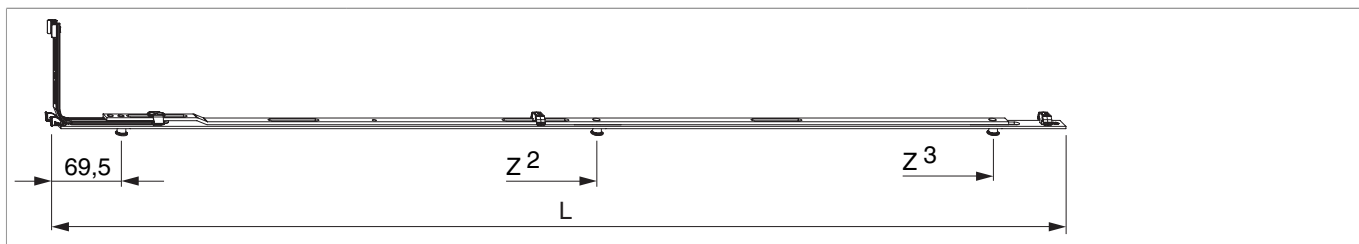

215457 - Chiusura angolare Multi Matic AE 1950 con 3 funghi HBB/LBB 1.851-1.950 argento

Disegni tecnici

			L			Nº
argento	1950	con 3 funghi	1.665	1.851 - 1.950	10	215457 ¹⁾

¹⁾ Da impiegare per finestre antieffrazione realizzate in conformità a EN 1627.

Tabella posizionamento viti

Nº		1	2	3	4	5	6	7	8	9	10	11	12	13	14
215457	10	106,5	232,5	453,5	688,5	813	924,5	1.160	1.395	1.519	1.658				

Tabella punti di chiusura

Nº		Z1	Z2	Z3	Z4
215457	3	69,5	753,5	1.599	