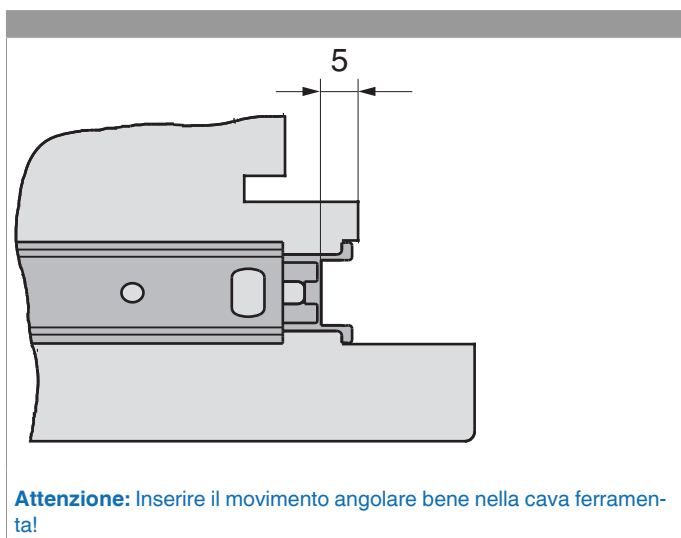

Montaggio del movimento angolare