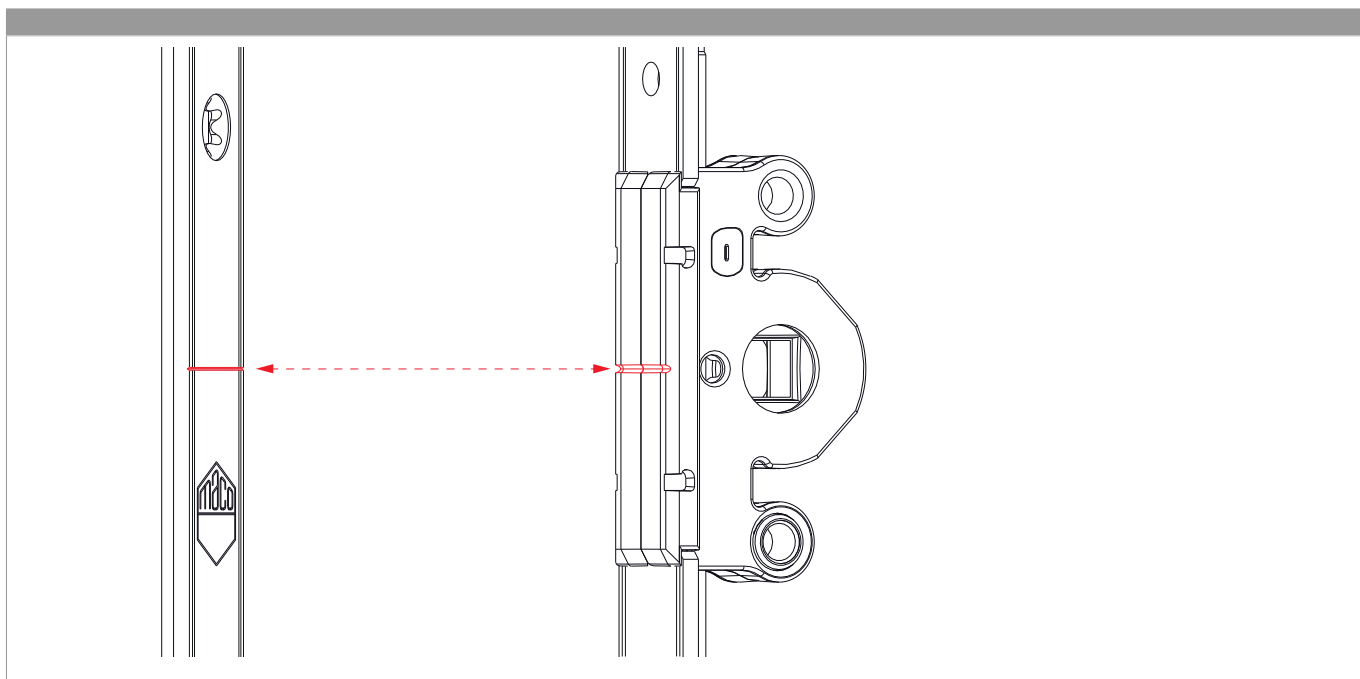

¹⁾ Da ordinare separatamente: fermaglio guida (cod. 94035) e fermo per frontale (cod. 94036)! Tipo e quantità dei fissaggi dipendono dalle possibilità dell'asta a leva dopo il taglio.

Tabella posizionamento viti

Nº		1	2	3	4	5	6	7	8	9	10	11	12	13	14	15	16	17
226649	9	82	278	359,5	601	765	905	1.020	1.080	1.222								

Schema di tranciatura

Uscita puntale

Posizionare/confrontare i riferimenti

Regolazione pressione