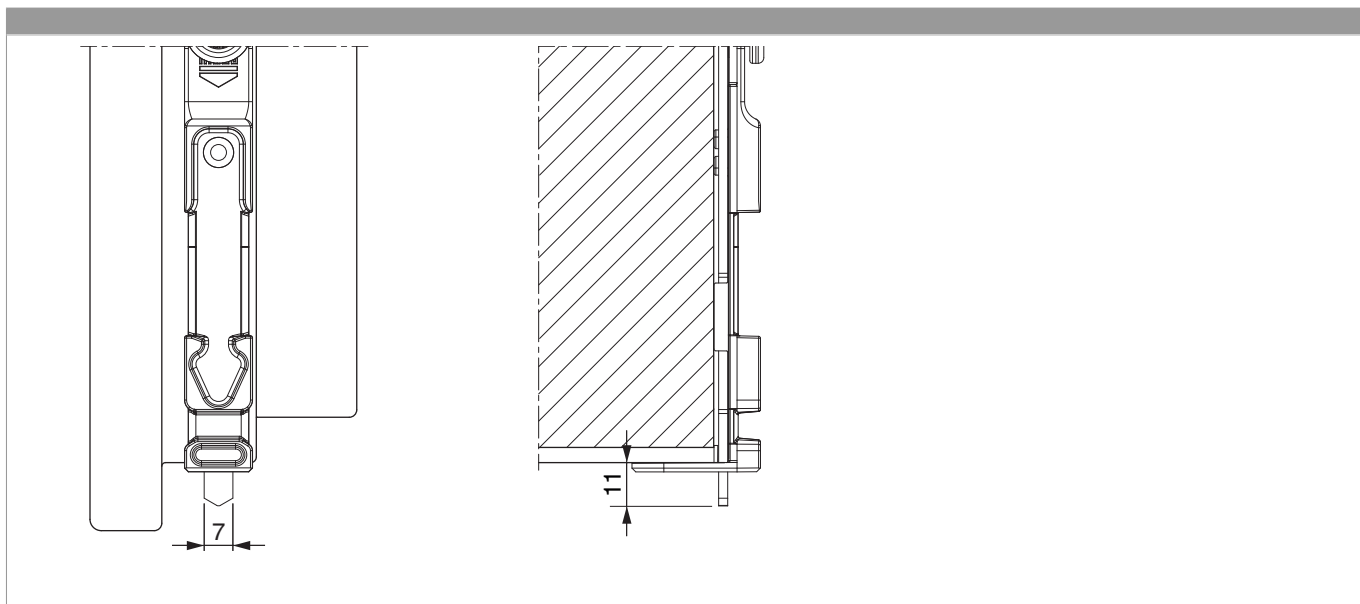

226649 - Asta a leva Multi Matic canalino Euro fix per bilanciere 1700 per 2 nottolini HBB 1.591-1.700 HM 700 argento

Disegni tecnici

				L				Nº
argento	per 2 nottolini	1700	700	1.596,5	1.591 - 1.700	260,5	10	226649 ¹⁾

¹⁾ Da ordinare separatamente: fermaglio guida (cod. 94035) e fermo per frontale (cod. 94036)! Tipo e quantità dei fissaggi dipendono dalle possibilità dell'asta a leva dopo il taglio.

Tabella posizionamento viti

Nº		1	2	3	4	5	6	7	8	9	10	11	12	13	14	15	16	17
226649	9	82	278	359,5	601	765	905	1.020	1.080	1.222								

Schema di tranciatura

Uscita puntale

Posizionare/confrontare i riferimenti

Regolazione pressione