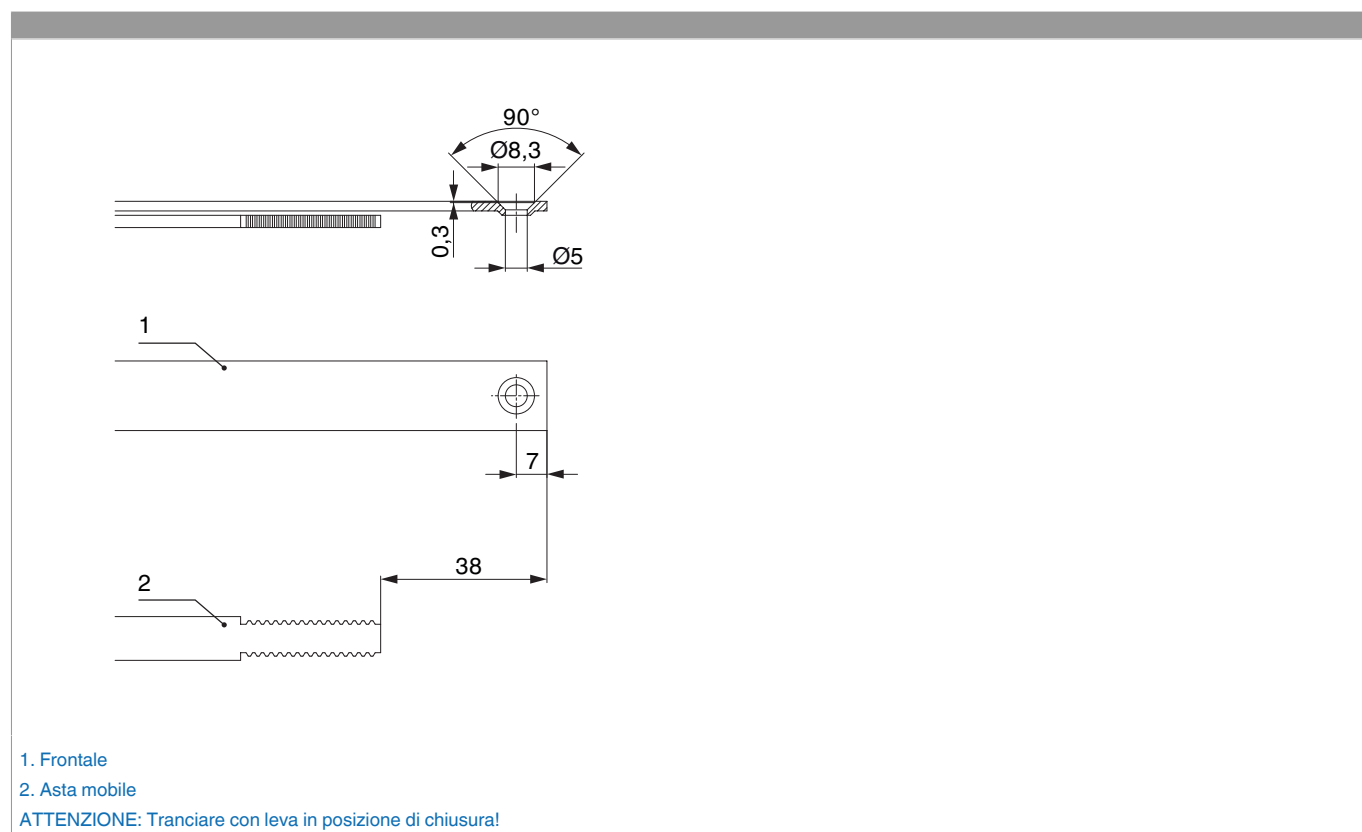

226649 - Asta a leva Multi Matic canalino Euro fix per bilanciere 1700 per 2 nottolini HBB 1.591-1.700 HM 700 argento

Disegni tecnici

				L				Nº
argento	per 2 nottolini	1700	700	1.596,5	1.591 - 1.700	260,5	10	226649 ¹⁾

¹⁾ Da ordinare separatamente: fermaglio guida (cod. 94035) e fermo per frontale (cod. 94036)! Tipo e quantità dei fissaggi dipendono dalle possibilità dell'asta a leva dopo il taglio.

Tabella posizionamento viti

Nº		1	2	3	4	5	6	7	8	9	10	11	12	13	14	15	16	17
226649	9	82	278	359,5	601	765	905	1.020	1.080	1.222								

Schema di tranciatura

Uscita puntale

Posizionare/confrontare i riferimenti

Regolazione pressione