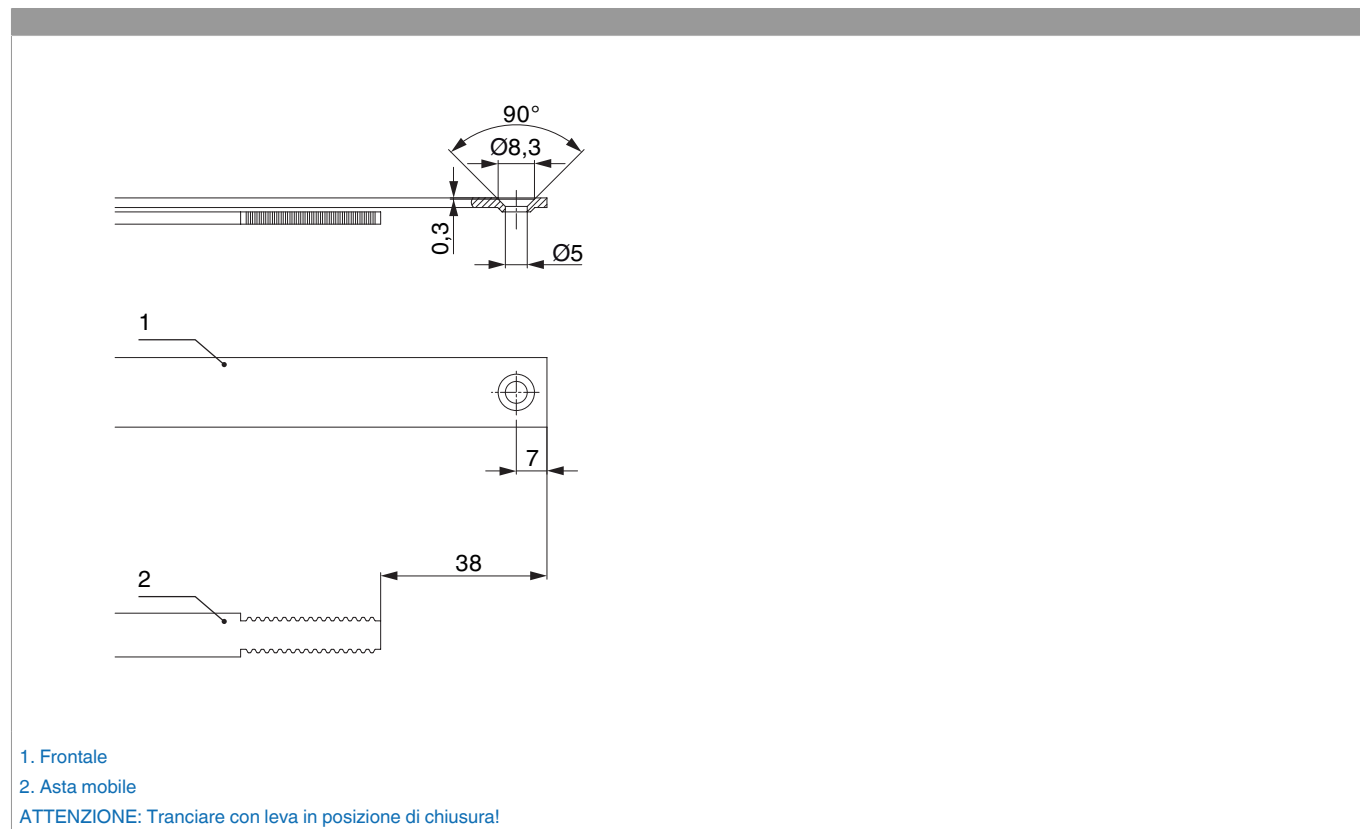

### Disegni tecnici

				L				N°
argento	per 3 funghi	2200	1.050	2.096,5	1.951 - 2.200	260,5	10	221908

### Tabella posizionamento viti

N°		1	2	3	4	5	6	7	8	9	10	11	12	13	14	15	16
221908	14	18,5	91,5	303,5	350	477	630	738,5	784,5	896	950	1.150	1.409	1.455	1.695		

### Schema di tranciatura