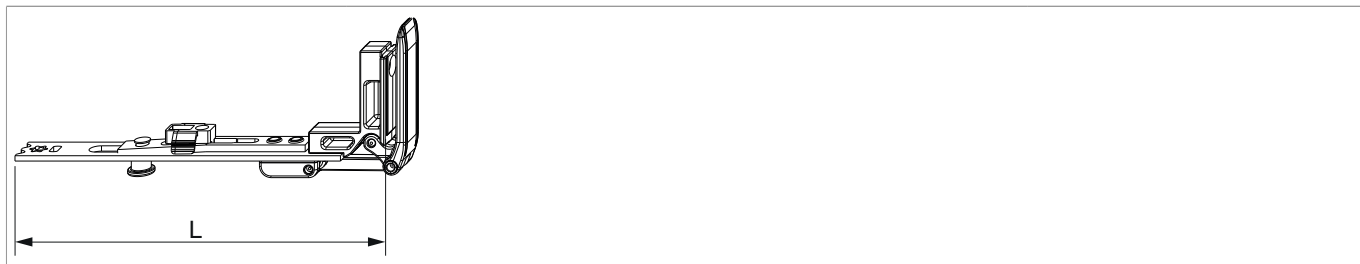

202251 - Catenaccio orizzontale MM con 1 fungo LBB 230-800 argento

Disegni tecnici