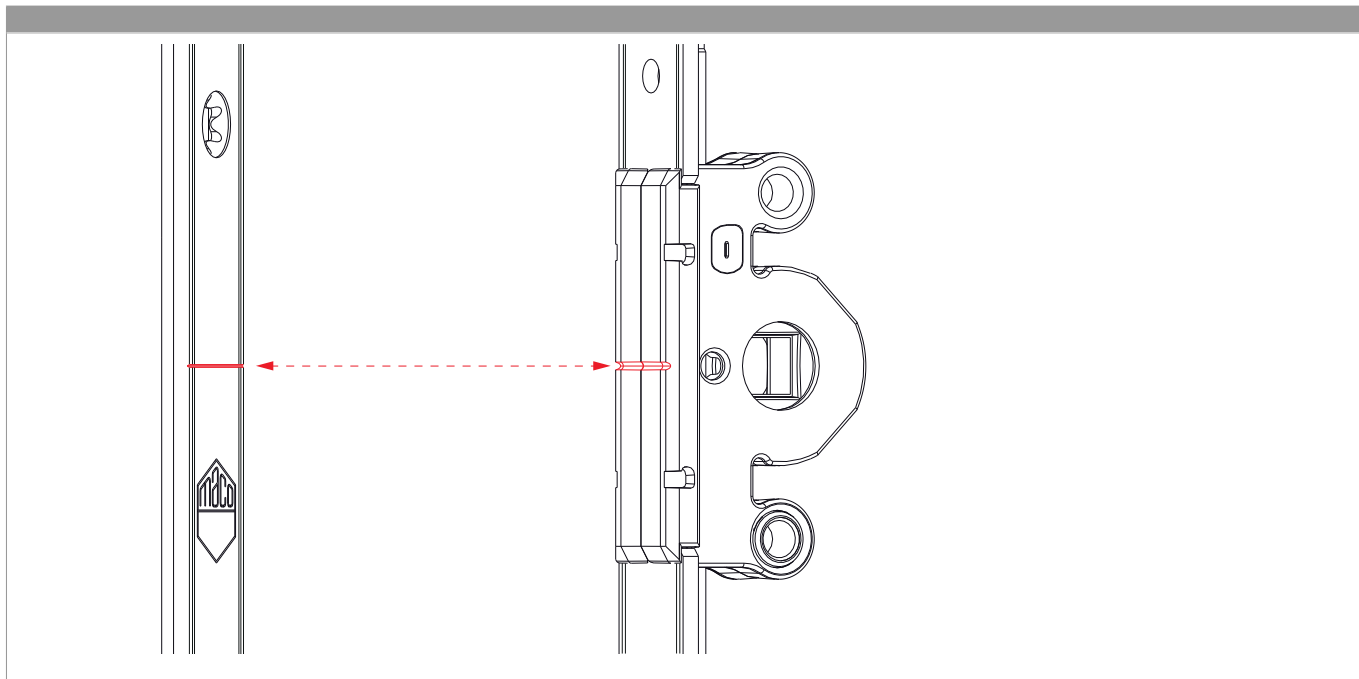

Posizionare/confrontare i riferimenti