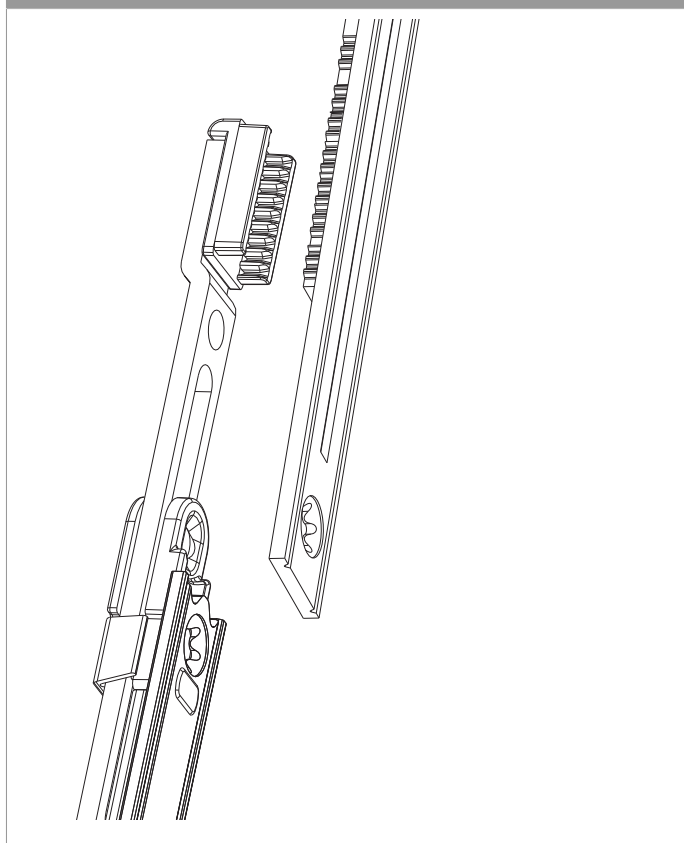

## 224283 - Movimento angolare Multi Matic per arco prolungabile verticalmente LBB 500-1.650 argento

### Collegamento d'aggancio

Agganciare

- Agganciare il collegamento angolare alla prolunga (1) e sollevarla (2)

1. Collegamento per finestra ad arco (224282)  
2. Movimento angolare prolungabile per finestra ad arco (224283)

## Collegamento scarpetta dentata

verticale