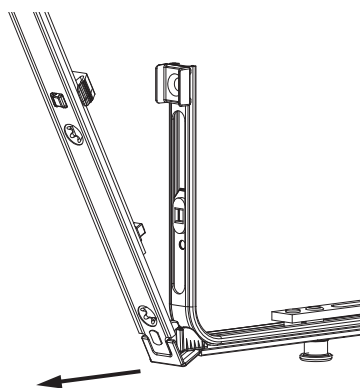

¹⁾ Da impiegare per finestre antieffrazione realizzate in conformità a EN 1627.

²⁾ Solamente utilizzabile in combinazione con cremonese A-R AE 1590 (cod. 208804).

Tabella posizionamento viti

Nº		1	2	3	4	5	6	7	8	9
209023	9	18,5	91,5	303,5	400	600	750	863,5	910	1.100

Schema di tranciatura

Collegamento a clips

Agganciare collegamenta a clips

①

②

Sganciare collegamento clips

①

②

③

Collegamento scarpetta dentata

Montaggio

Posizionare/confrontare i riferimenti