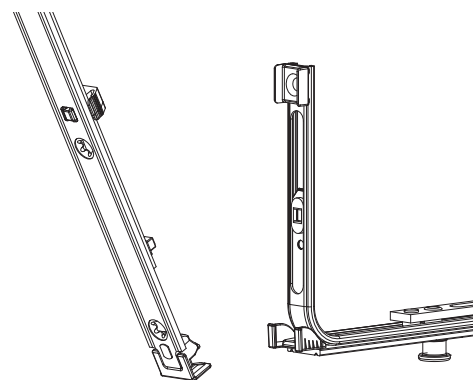

¹⁾ Da impiegare per finestre antieffrazione realizzate in conformità a EN 1627.

²⁾ Solamente utilizzabile in combinazione con cremonese A-R AE 1590 (cod. 208804).

Tabella posizionamento viti

Nº		1	2	3	4	5	6	7	8	9
209023	9	18,5	91,5	303,5	400	600	750	863,5	910	1.100

Schema di tranciatura

Collegamento a clips

Agganciare collegamenta a clips

①

②

Sganciare collegamento clips

①

②

③

Collegamento scarpetta dentata

Montaggio

Posizionare/confrontare i riferimenti