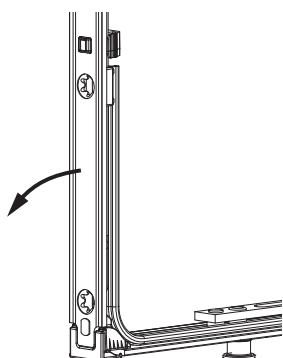

¹⁾ Da impiegare per finestre antieffrazione realizzate in conformità a EN 1627.

²⁾ Solamente utilizzabile in combinazione con cremonese A-R AE 1590 (cod. 208804).

Tabella posizionamento viti

Nº		1	2	3	4	5	6	7	8	9
209023	9	18,5	91,5	303,5	400	600	750	863,5	910	1.100

Schema di tranciatura

Collegamento a clips

Agganciare collegamenta a clips

①

②

Sganciare collegamento clips

①

②

③

Collegamento scarpetta dentata

Montaggio

Posizionare/confrontare i riferimenti