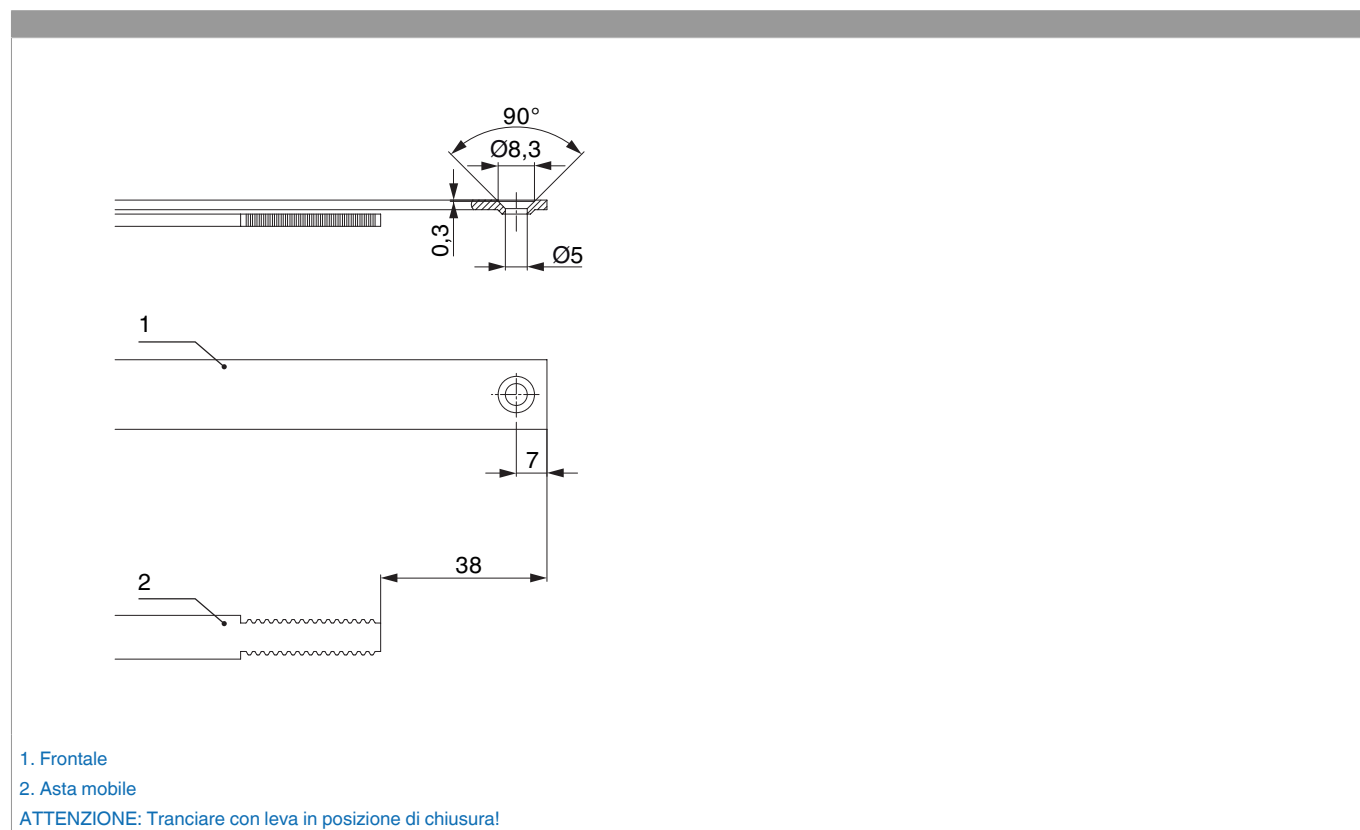

209023 - Asta a leva Multi Matic AE per cava ferramenta fix 1590 per 2 funghi HBB 1.341-1.590 HM 500 argento

Disegni tecnici

				L				Nº
argento	per 2 funghi	1590	500	1.487,5	1.341 - 1.590	260,5	10	209023 ^{1) 2)}

¹⁾ Da impiegare per finestre antieffrazione realizzate in conformità a EN 1627.

²⁾ Solamente utilizzabile in combinazione con cremonese A-R AE 1590 (cod. 208804).

Tabella posizionamento viti

Nº		1	2	3	4	5	6	7	8	9
209023	9	18,5	91,5	303,5	400	600	750	863,5	910	1.100

Schema di tranciatura

Collegamento a clips

Agganciare collegamenta a clips

①

②

Sganciare collegamento clips

①

②

③

Collegamento scarpetta dentata

Montaggio

Posizionare/confrontare i riferimenti