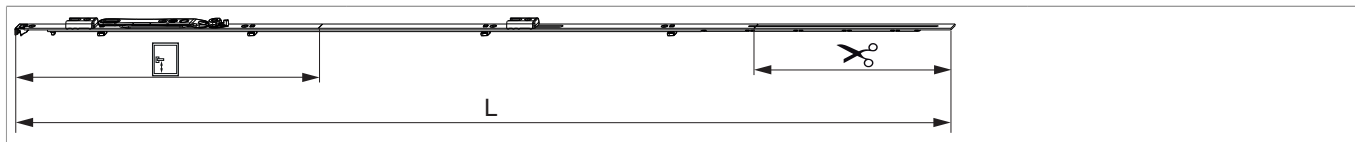

209023 - Asta a leva Multi Matic AE per cava ferramenta fix 1590 per 2 funghi HBB 1.341-1.590 HM 500 argento

Disegni tecnici

				L				Nº
argento	per 2 funghi	1590	500	1.487,5	1.341 - 1.590	260,5	10	209023 ^{1) 2)}

¹⁾ Da impiegare per finestre antieffrazione realizzate in conformità a EN 1627.

²⁾ Solamente utilizzabile in combinazione con cremonese A-R AE 1590 (cod. 208804).

Tabella posizionamento viti

Nº		1	2	3	4	5	6	7	8	9
209023	9	18,5	91,5	303,5	400	600	750	863,5	910	1.100