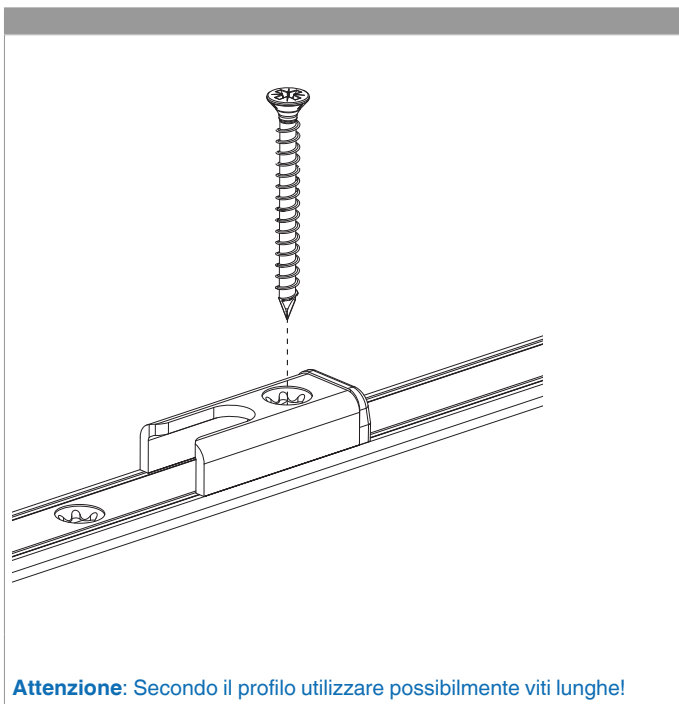

¹⁾ Da impiegare per finestre antieffrazione realizzate in conformità a EN 1627.

²⁾ Solamente utilizzabile in combinazione con cremonese A-R AE 1590 (cod. 208804).

Tabella posizionamento viti

Nº		1	2	3	4	5	6	7	8	9
209023	9	18,5	91,5	303,5	400	600	750	863,5	910	1.100

Schema di tranciatura

Collegamento a clips

Agganciare collegamenta a clips

①

②

Sganciare collegamento clips

①

②

③

Collegamento scarpetta dentata

Montaggio

Posizionare/confrontare i riferimenti