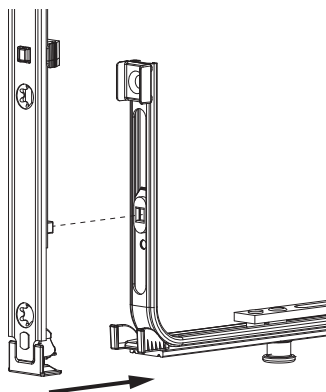

¹⁾ Da impiegare per finestre antieffrazione realizzate in conformità a EN 1627.

²⁾ Solamente utilizzabile in combinazione con cremonese A-R AE 1590 (cod. 208804).

Tabella posizionamento viti

Nº		1	2	3	4	5	6	7	8	9
209023	9	18,5	91,5	303,5	400	600	750	863,5	910	1.100

Schema di tranciatura

Collegamento a clips

Agganciare collegamenta a clips

①

②

Sganciare collegamento clips

①

②