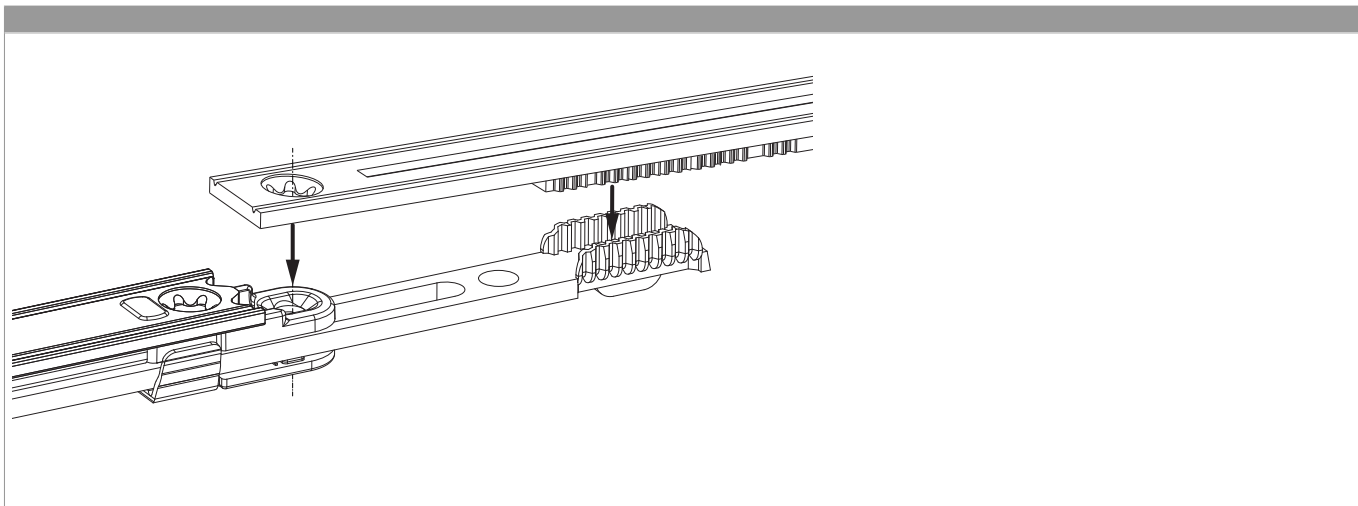

Collegamento scarpetta dentata