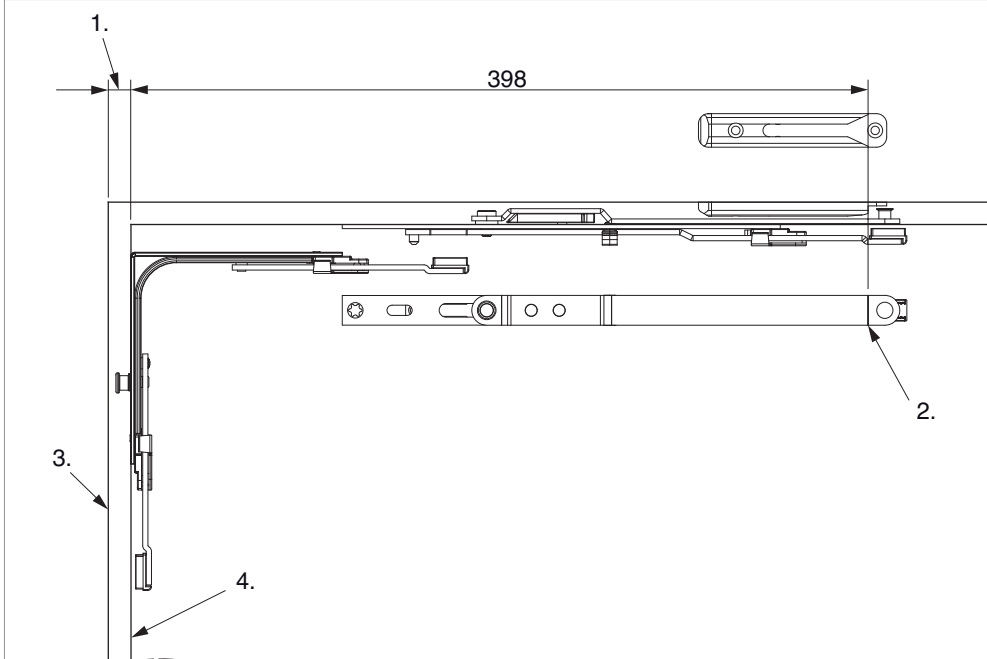

213042 - Forbice supplementare MultiMatic premontata per aerazione sinistro argento

Disegni tecnici

			L		Nº
argento	sinistro	Forbice supplementare MultiMatic premontata per aerazione	235	20	213042

Tabella posizionamento viti

Nº		1	2	3	
213042	3	7	133,5	228	

Collegamento foro perno con scarpetta dentata

Montaggio

Forbice supplementare anta ribalta MM

- 1. Aria
- 2. Tacca
- 3. Battuta telaio
- 4. Battuta anta