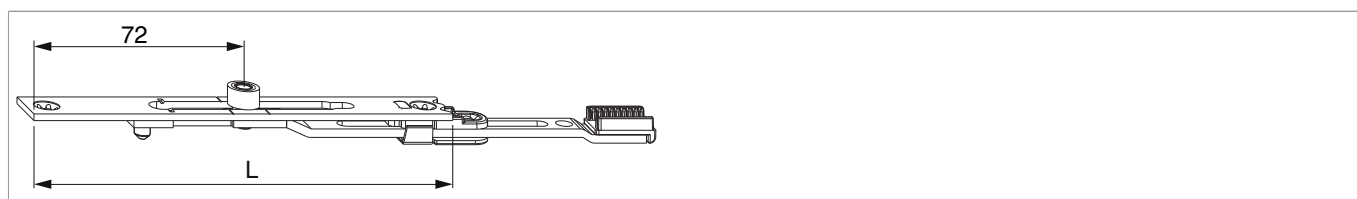

201755 - Prolunga frontale MM prolungabile 140 con 1 nottolino magnetico argento

Disegni tecnici

					N°
argento	Prolunga frontale MM prolungabile			20	201755

Tabella posizionamento viti

N°		1	2	
201755	2	7	131,5	

Tabella punti di chiusura

N°		Z1	
201755	1	72	