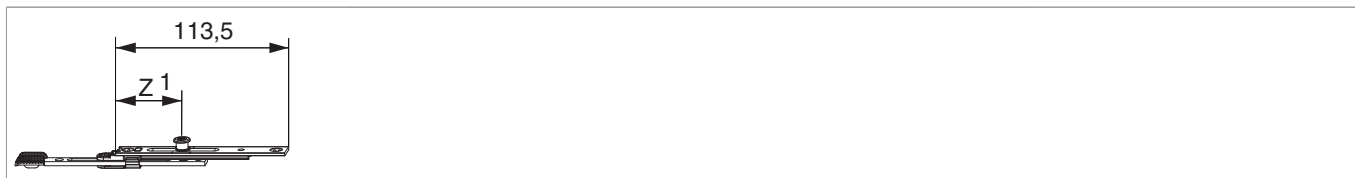

205177 - Terminale per arco MM superiore con 1 fungo argento

Disegni tecnici

		L			Nº
argento	superiore con 1 fungo	113,5	450 - 1.000	20	205177 ¹⁾

¹⁾ Utilizzabile solo per finestra con 1 anta.

Tabella posizionamento viti

Nº		1	2	3	4	5	6	7	8	9	10	11	12
205177	3	-7	7	106,5									

Tabella punti di chiusura

Nº		Z1	Z2	Z3	
205177	1	44			

Montaggio dei componenti della ferramenta all'anta

- Posizionare e avvitare il terminale superiore 1. sull'inizio dell'arco.