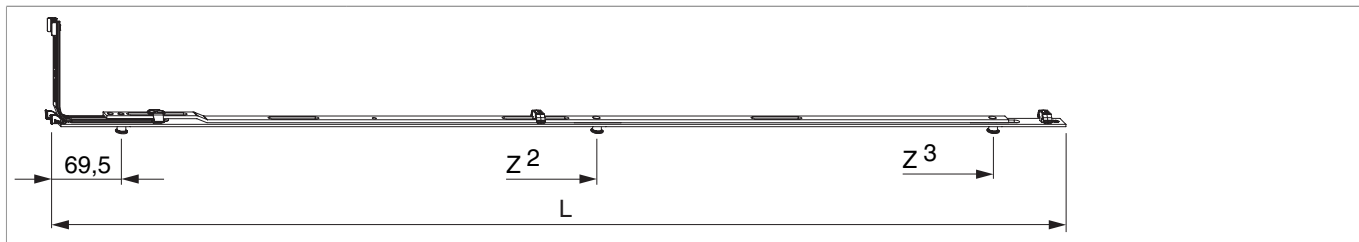

215452 - Chiusura angolare Multi Matic AE 1340 con 3 funghi HBB/LBB 1.201-1.340 argento

Disegni tecnici

			L			Nº
argento	1340	con 3 funghi	1.055,5	1.201 - 1.340	20	215452 ¹⁾

¹⁾ Da impiegare per finestre antieffrazione realizzate in conformità a EN 1627.

Tabella posizionamento viti

Nº		1	2	3	4	5	6	7	8	9	10	11	12	13	14
215452	7	106,5	232,5	453,5	688,5	813	924,5	1.049							

Tabella punti di chiusura

Nº		Z1	Z2	Z3	Z4
215452	3	69,5	518,5	989	

Montaggio del movimento angolare