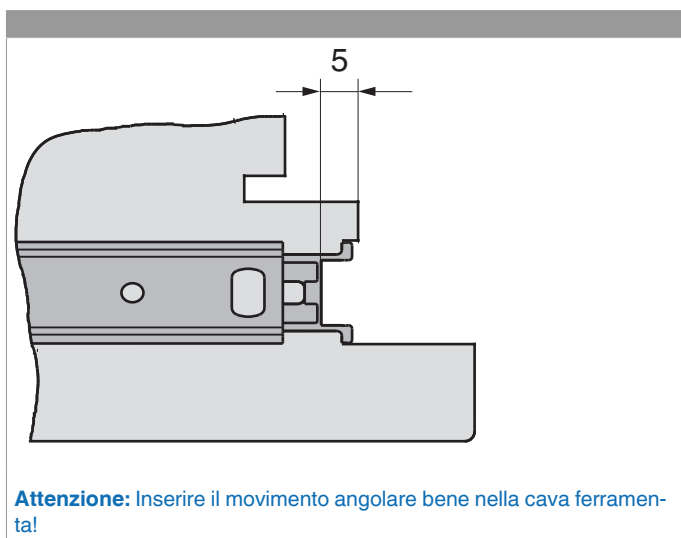

215452 - Chiusura angolare Multi Matic AE 1340 con 3 funghi HBB/LBB 1.201-1.340 argento

Disegni tecnici

			L			Nº
argento	1340	con 3 funghi	1.055,5	1.201 - 1.340	20	215452 ¹⁾

¹⁾ Da impiegare per finestre antieffrazione realizzate in conformità a EN 1627.

Tabella posizionamento viti

Nº		1	2	3	4	5	6	7	8	9	10	11	12	13	14
215452	7	106,5	232,5	453,5	688,5	813	924,5	1.049							

Tabella punti di chiusura

Nº		Z1	Z2	Z3	Z4
215452	3	69,5	518,5	989	

Montaggio del movimento angolare