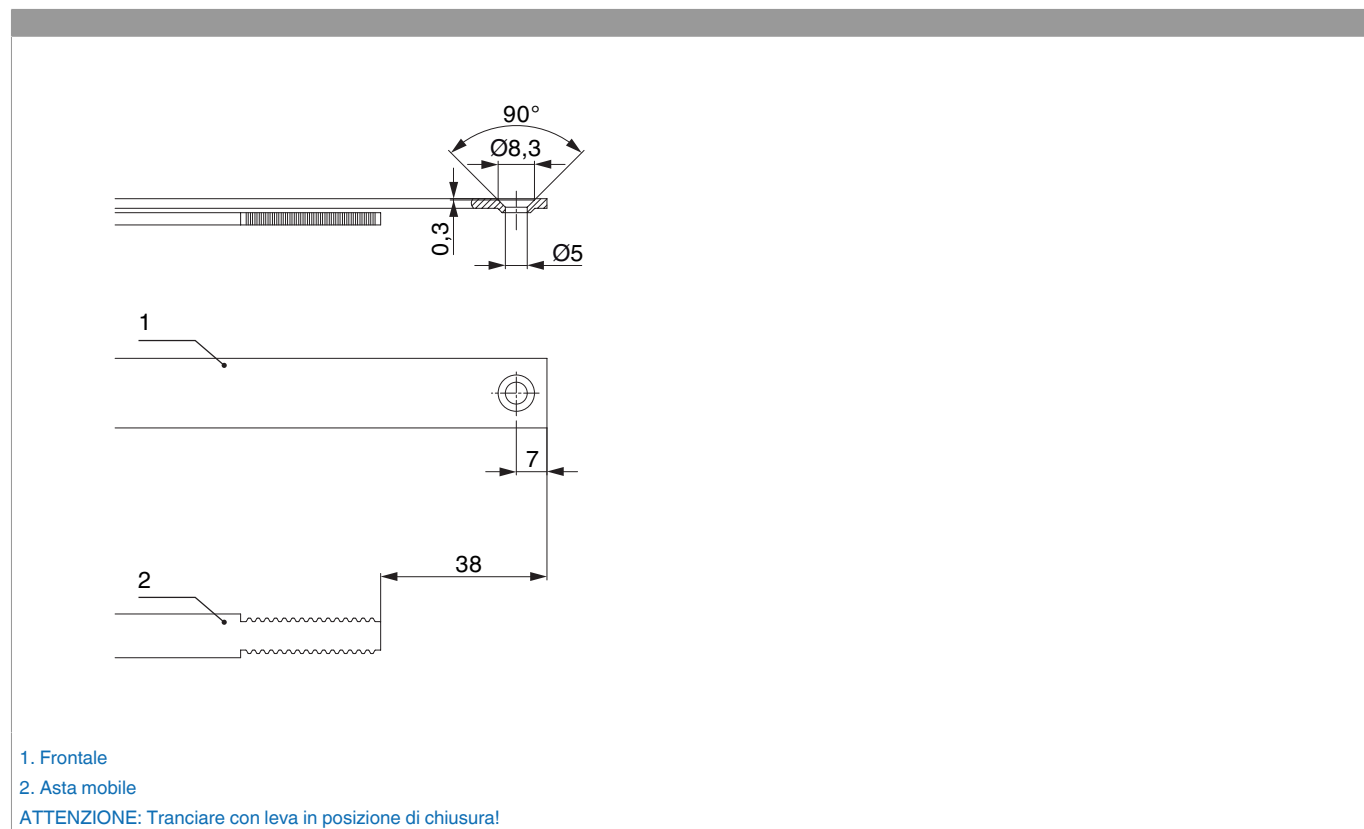

226644 - Asta a leva Multi Matic canalino Euro fix 1340 per 2 funghi HBB 1.091-1.340 HM 400 argento

Disegni tecnici

				L				Nº
argento	per 2 funghi	1340	400	1.236,5	1.091 - 1.340	260,5	10	226644 ¹⁾

¹⁾ Da ordinare separatamente: fermaglio guida (cod. 94035) e fermo per frontale (cod. 94036)! Tipo e quantità dei fissaggi dipendono dalle possibilità del asta a leva dopo il taglio.

Tabella posizionamento viti

Nº		1	2	3	4	5	6	7	8	9	10	11
226644	8	38,5	101,5	300	400	540	684,5	750	862			

Schema di tranciatura

Uscita puntale

Posizionare/confrontare i riferimenti

Regolazione pressione