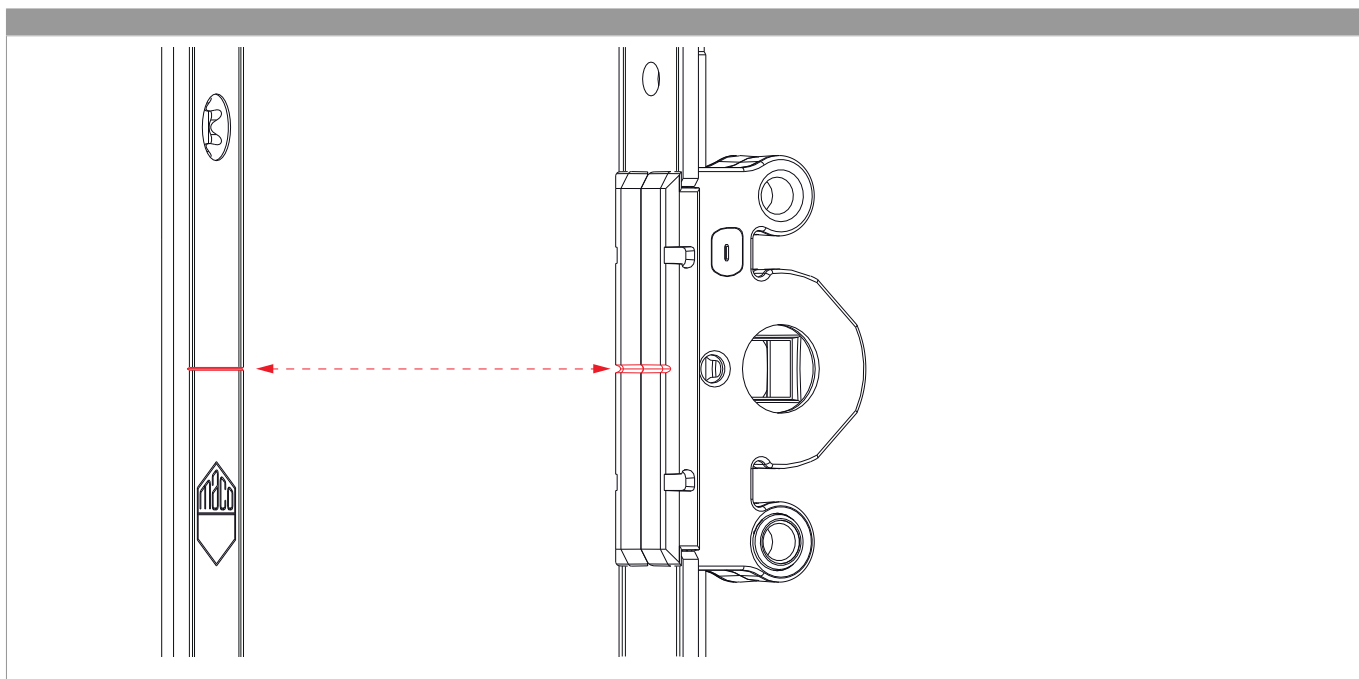

226644 - Asta a leva Multi Matic canalino Euro fix 1340 per 2 funghi HBB 1.091-1.340 HM 400 argento

Disegni tecnici

				L				Nº
argento	per 2 funghi	1340	400	1.236,5	1.091 - 1.340	260,5	10	226644 ¹⁾

¹⁾ Da ordinare separatamente: fermaglio guida (cod. 94035) e fermo per frontale (cod. 94036)! Tipo e quantità dei fissaggi dipendono dalle possibilità del asta a leva dopo il taglio.

Tabella posizionamento viti

Nº		1	2	3	4	5	6	7	8	9	10	11
226644	8	38,5	101,5	300	400	540	684,5	750	862			

Schema di tranciatura

Uscita puntale

Posizionare/confrontare i riferimenti

Regolazione pressione