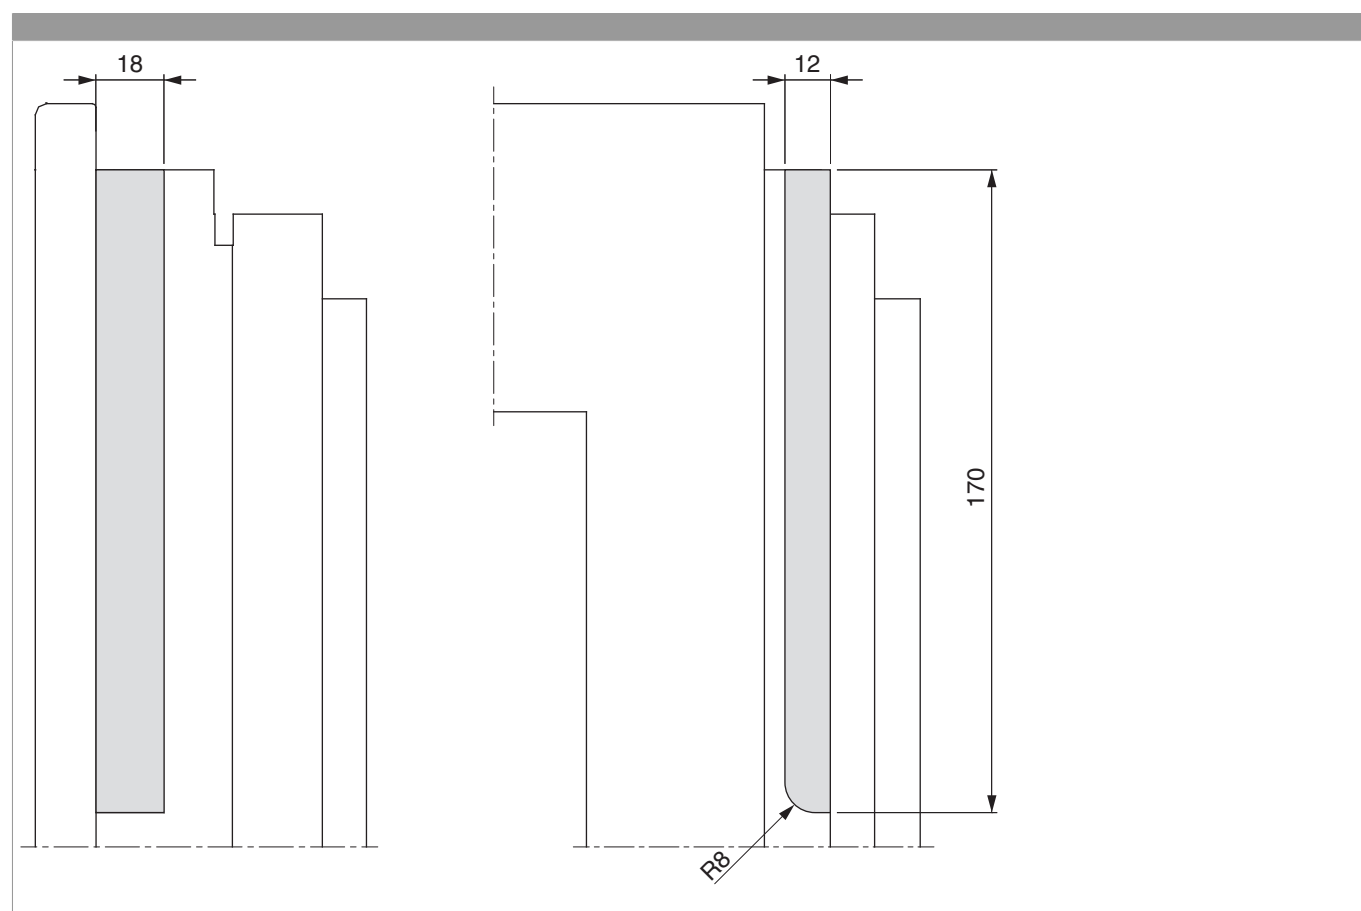

214506 - Catenaccio superiore R8 MM con bilanciere Aria 4 L=170 argento

Disegni tecnici

		L						N°
argento	superiore MM con bilanciere Aria 4 R8	170	8	12	18	3	20	214506

Fresata

Uscita puntale