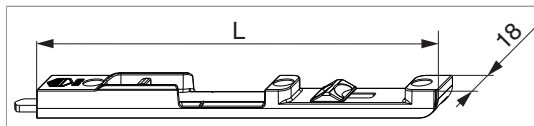

214506 - Catenaccio superiore R8 MM con bilanciere Aria 4 L=170 argento

Disegni tecnici

		L						N°
argento	superiore MM con bilanciere Aria 4 R8	170	8	12	18	3	20	214506

Fresata

Uscita puntale