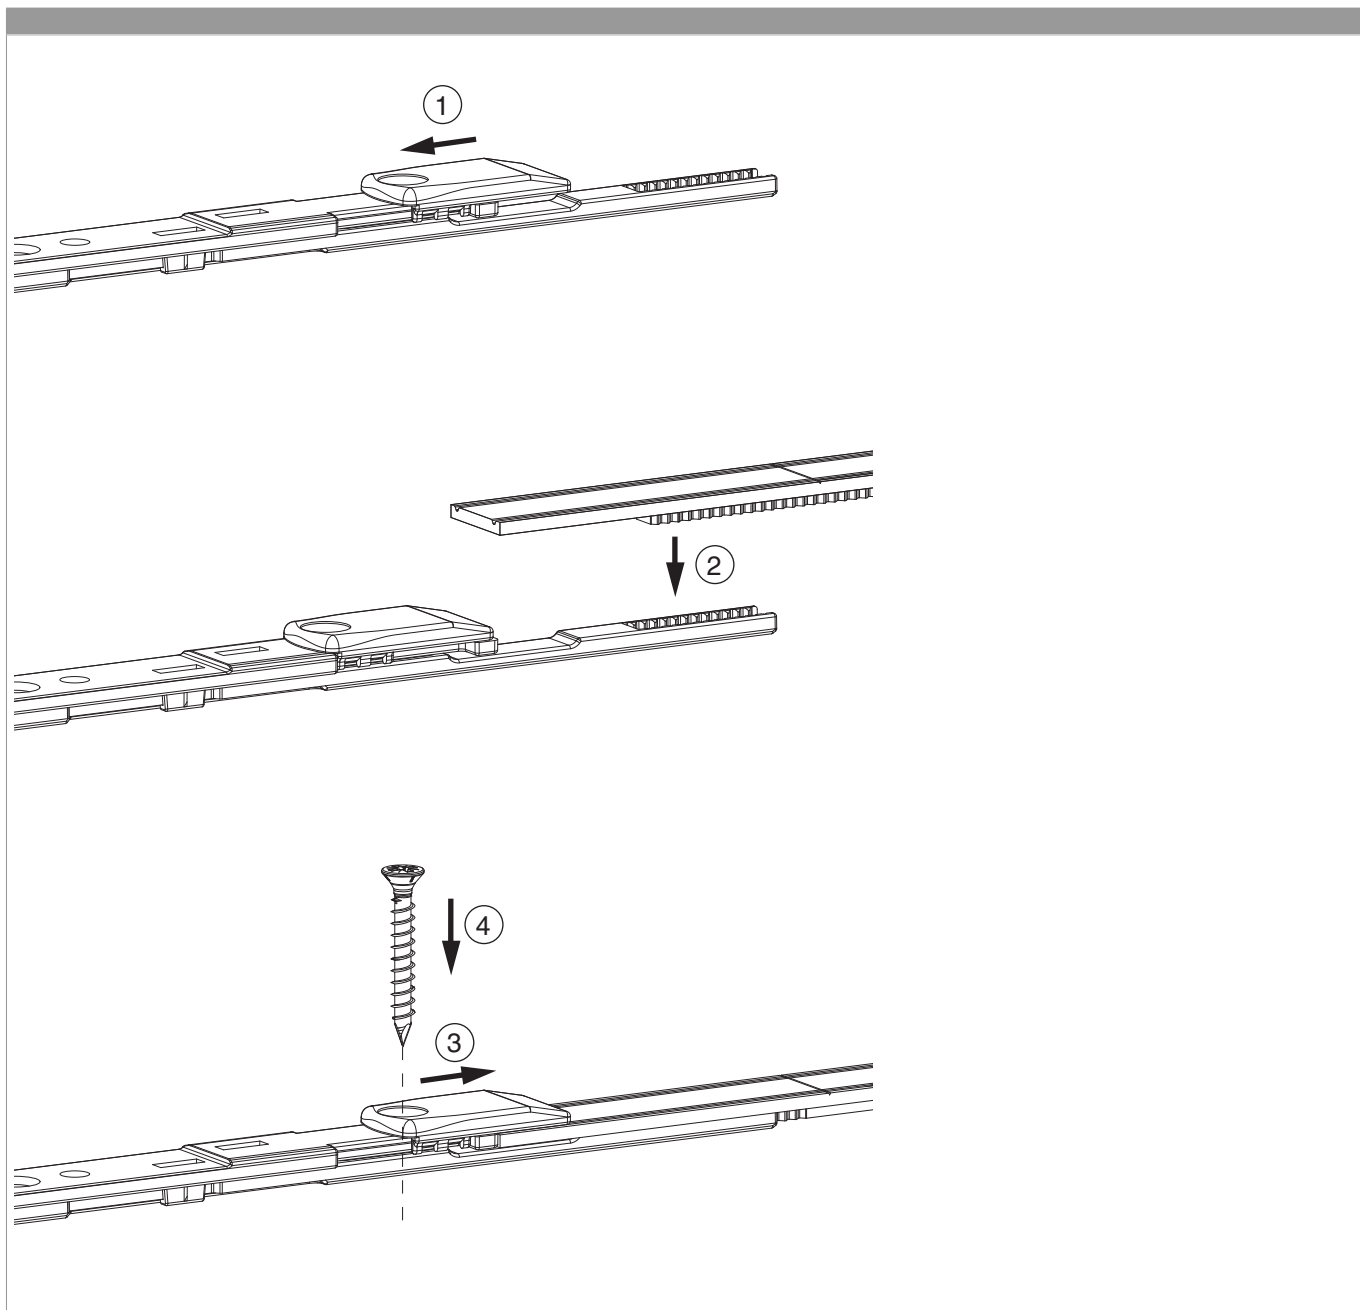

203496 - Terminale per asta a leva euronut MM superiore con uscita puntale argento

Disegni tecnici

			L		N ^o
argento	Terminale per asta a leva euronut MM	superiore con uscita puntale	113,5	20	203496

Tabella posizionamento viti

N ^o		1	2	
203496	3	25	99,5	

Collegamento scarpetta dentata

Uscita puntale