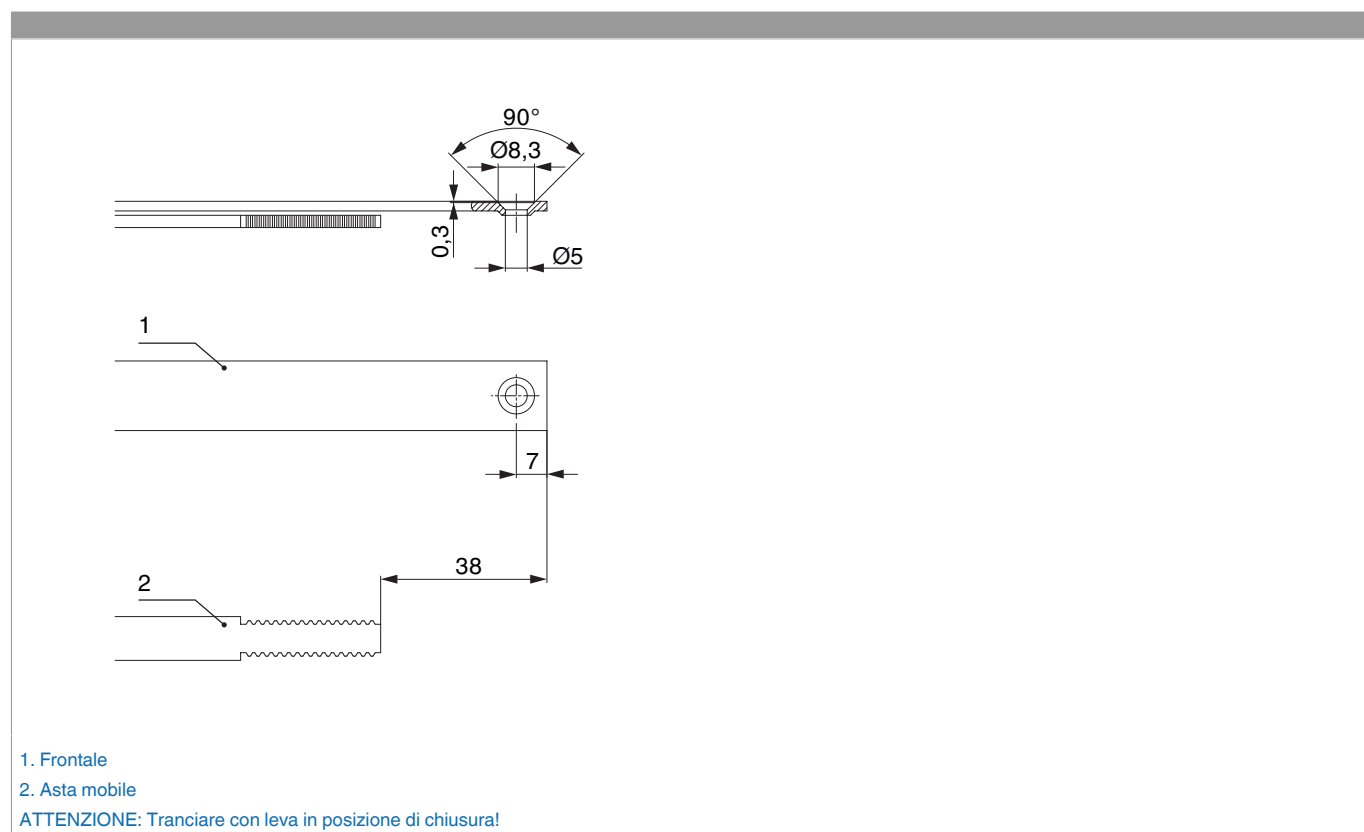

### Disegni tecnici

				L				Nº
argento	per 2 nottolini	1590	600	1.486,5	1.341 - 1.590	260,5	10	226648 <sup>1)</sup>

<sup>1)</sup> Da ordinare separatamente: fermaglio guida (cod. 94035) e fermo per frontale (cod. 94036)! Tipo e quantità dei fissaggi dipendono dalle possibilità del asta a leva dopo il taglio.

### Tabella posizionamento viti

Nº		1	2	3	4	5	6	7	8	9	10	11	12	13	14	15	16	17
226648	9	82	278	359,5	501	665	815	919,5	980	1.109								

### Schema di tranciatura