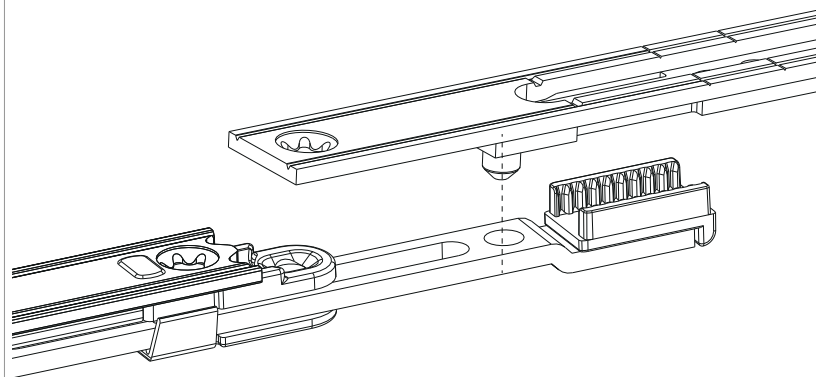

201841 - Prolunga frontale MM prolungabile 140 con 1 fungo argento

Disegni tecnici

				L		Nº
argento	Prolunga frontale MM prolungabile	140	con 1 fungo	138,5	20	201841

Tabella posizionamento viti

Nº		1	2	3	4
201841	2	7	131,5		

Tabella punti di chiusura

Nº		Z1	Z2
201841	1	72	

Collegamento foro vite

Collegamento foro perno con scarpetta dentata

Regolazione pressione

Fungo e nottolino