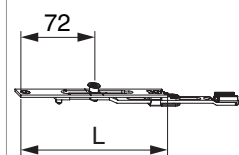

201841 - Prolunga frontale MM prolungabile 140 con 1 fungo argento

Disegni tecnici

				L		Nº
argento	Prolunga frontale MM prolungabile	140	con 1 fungo	138,5	20	201841

Tabella posizionamento viti

Nº		1	2	3	4
201841	2	7	131,5		

Tabella punti di chiusura

Nº		Z1	Z2
201841	1	72	

Collegamento foro vite

Collegamento foro perno con scarpetta dentata

Regolazione pressione

Fungo e nottolino