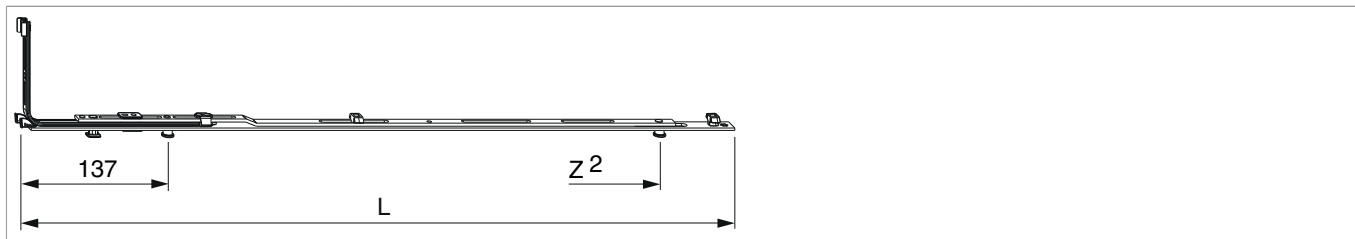

211937 - Chiusura angolare orizzontale MM 1280 con 2 funghi HBB/LBB 801-1.280 argento

Disegni tecnici

			L			Nº
Per campi di applicazione 801-900 mm utilizzare l'articolo 211937 (chiusura angolare orizzontale Gr. 1280).						
argento	1280	con 2 funghi	652,5	801 - 1.280	20	211937 ¹⁾

¹⁾ Da impiegare per finestre antieffrazione realizzate in conformità a EN 1627.

Tabella posizionamento viti

Nº		1	2	3	4	5	6	7	8	
211937	5	106,5	174	300	521	645,5				

Tabella punti di chiusura

Nº		Z1	Z2	Z3	
211937	2	137	586		