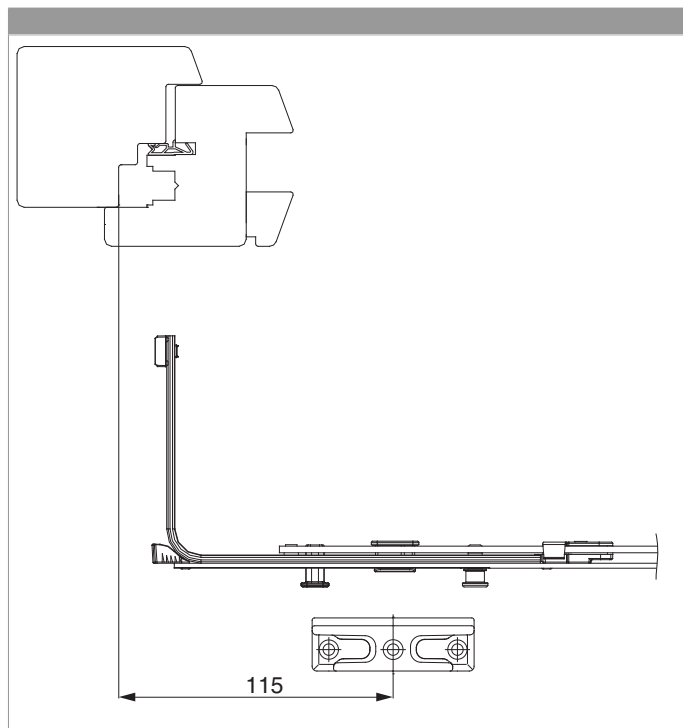

211937 - Chiusura angolare orizzontale MM 1280 con 2 funghi HBB/LBB 801-1.280 argento

Disegni tecnici

			L			Nº
Per campi di applicazione 801-900 mm utilizzare l'articolo 211937 (chiusura angolare orizzontale Gr. 1280).						
argento	1280	con 2 funghi	652,5	801 - 1.280	20	211937 ¹⁾

¹⁾ Da impiegare per finestre antieffrazione realizzate in conformità a EN 1627.

Tabella posizionamento viti

Nº		1	2	3	4	5	6	7	8	
211937	5	106,5	174	300	521	645,5				

Tabella punti di chiusura

Nº		Z1	Z2	Z3	
211937	2	137	586		

Montaggio del movimento angolare

Posizione scontro ribalta

Regolazione pressione

Fungo e nottolino