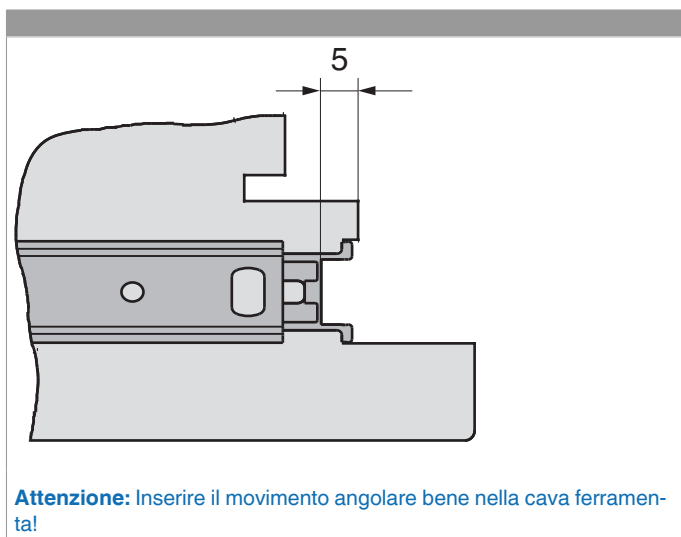

211937 - Chiusura angolare orizzontale MM 1280 con 2 funghi HBB/LBB 801-1.280 argento

Disegni tecnici

			L			Nº
Per campi di applicazione 801-900 mm utilizzare l'articolo 211937 (chiusura angolare orizzontale Gr. 1280).						
argento	1280	con 2 funghi	652,5	801 - 1.280	20	211937 ¹⁾

¹⁾ Da impiegare per finestre antieffrazione realizzate in conformità a EN 1627.

Tabella posizionamento viti

Nº		1	2	3	4	5	6	7	8	
211937	5	106,5	174	300	521	645,5				

Tabella punti di chiusura

Nº		Z1	Z2	Z3	
211937	2	137	586		

Montaggio del movimento angolare

Posizione scontro ribalta

Regolazione pressione

Fungo e nottolino