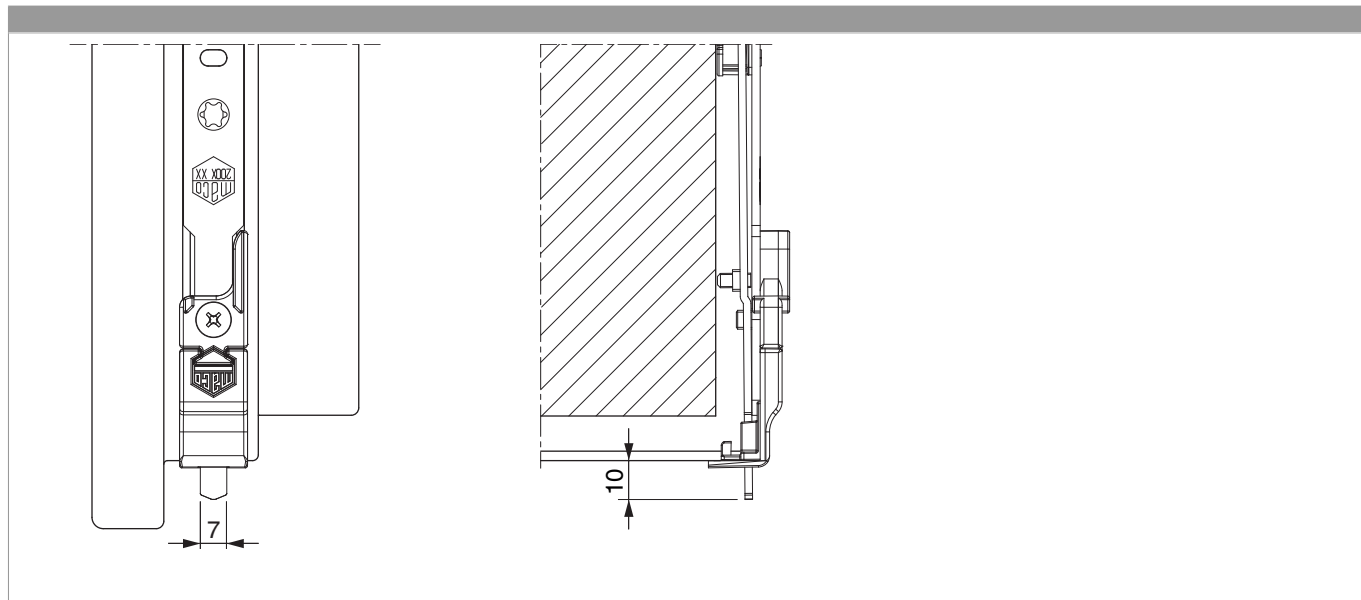

211745 - Terminale per asta a leva MM bilanciere superiore con uscita puntale argento

Disegni tecnici

					Nº
argento	superiore			20	211745 ¹⁾

¹⁾ Scontro nel contenuto.

Tabella posizionamento viti

Nº		1	2	3	4
211745	2	91,5	121,5		

Collegamento scarpetta dentata

Uscita puntale

Montaggio