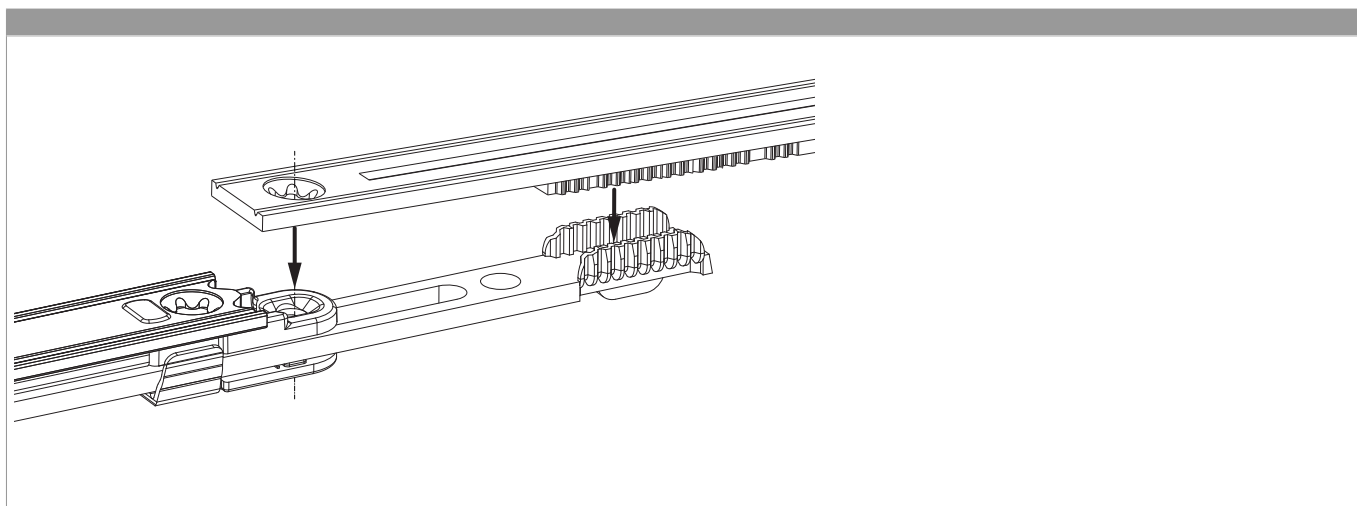

211745 - Terminale per asta a leva MM bilanciere superiore con uscita puntale argento

Disegni tecnici

					Nº
argento	superiore			20	211745 ¹⁾

¹⁾ Scontro nel contenuto.

Tabella posizionamento viti

Nº		1	2	3	4
211745	2	91,5	121,5		

Collegamento scarpetta dentata

Uscita puntale

Montaggio