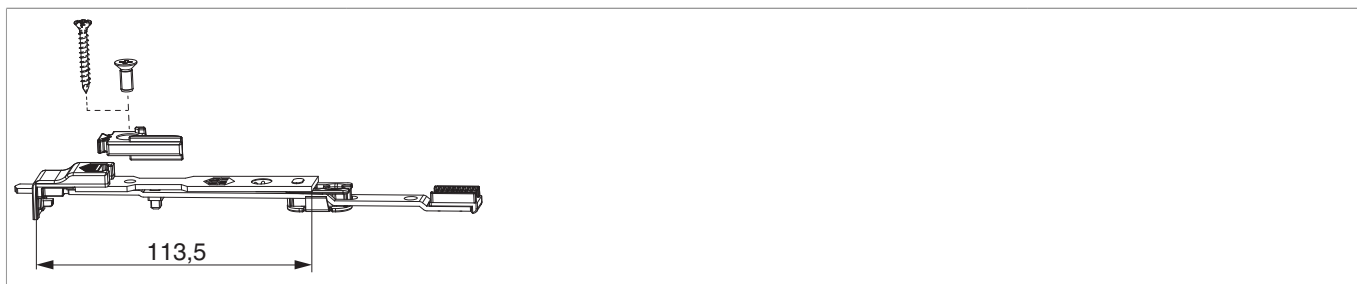

211745 - Terminale per asta a leva MM bilanciere superiore con uscita puntale argento

Disegni tecnici

					Nº
argento	superiore			20	211745 ¹⁾

¹⁾ Scontro nel contenuto.

Tabella posizionamento viti

Nº		1	2	3	4
211745	2	91,5	121,5		

Collegamento scarpetta dentata

Uscita puntale

Montaggio