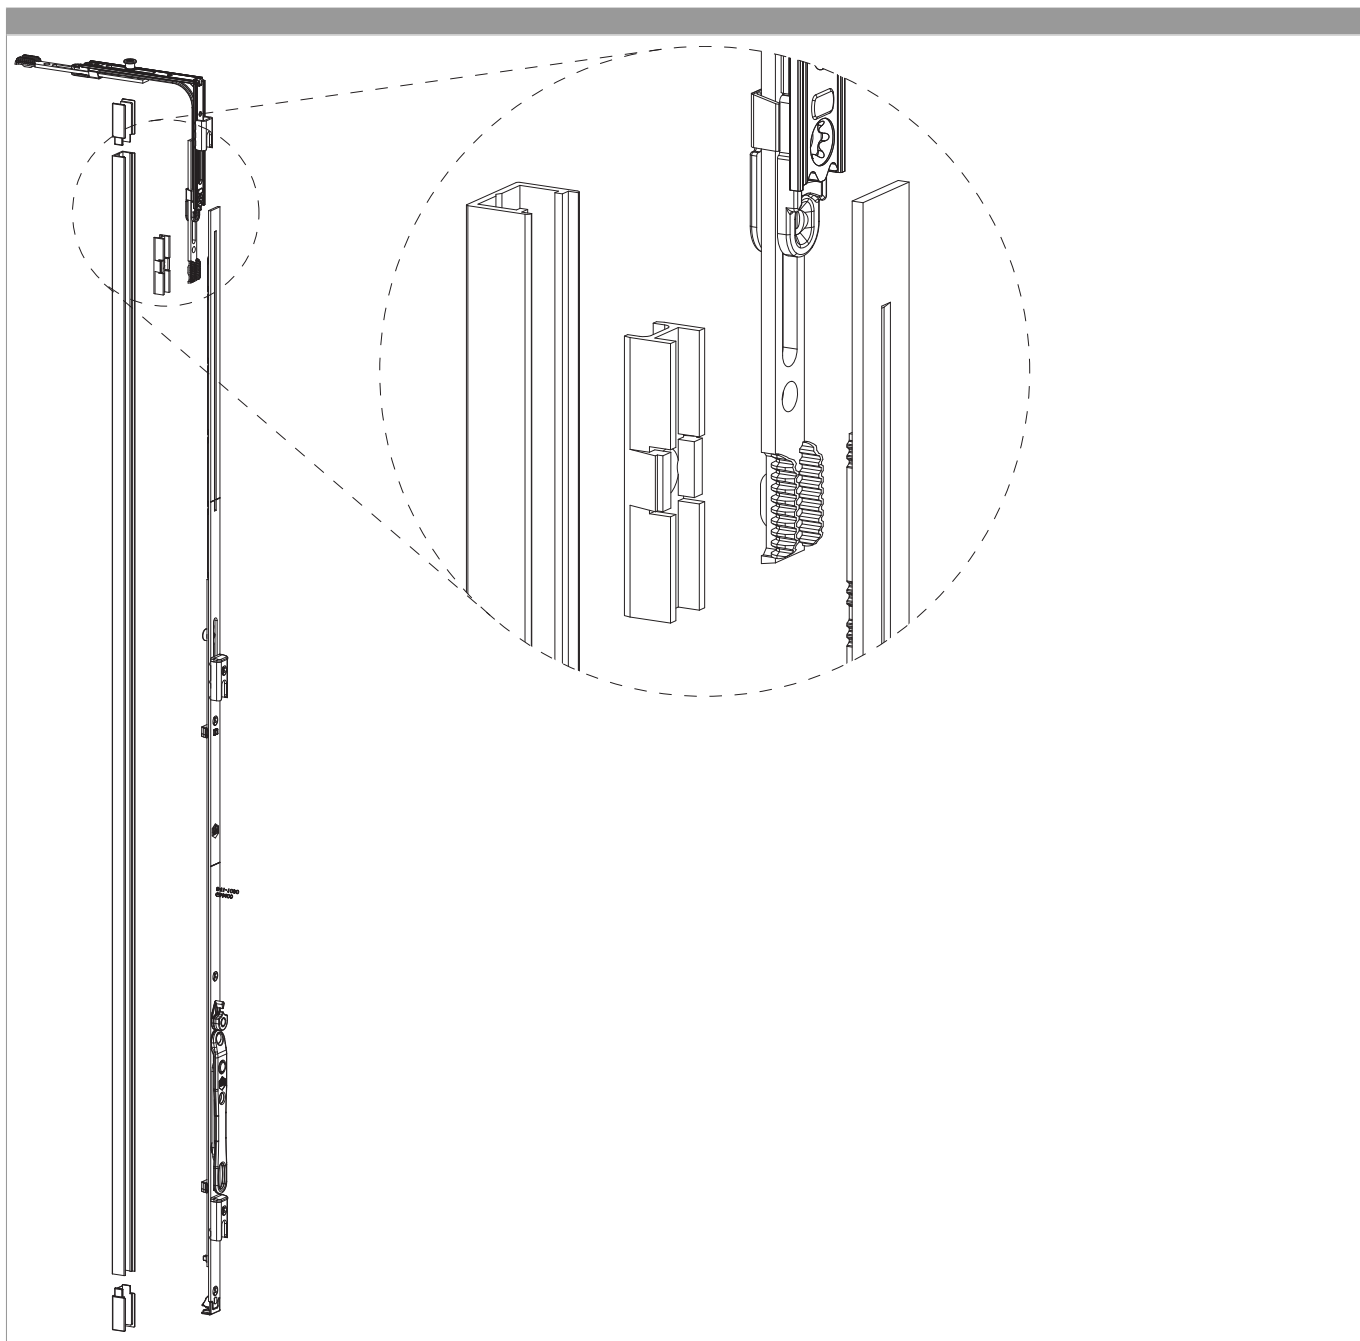

44318 - Spessore guida asta dentata euronut in cava ferramenta argento

Disegni tecnici

			No
		100	44318

Montaggio

**MACO
MULTI-MATIC**

**44318 - Spessore guida asta dentata euronut in cava
ferramenta argento**