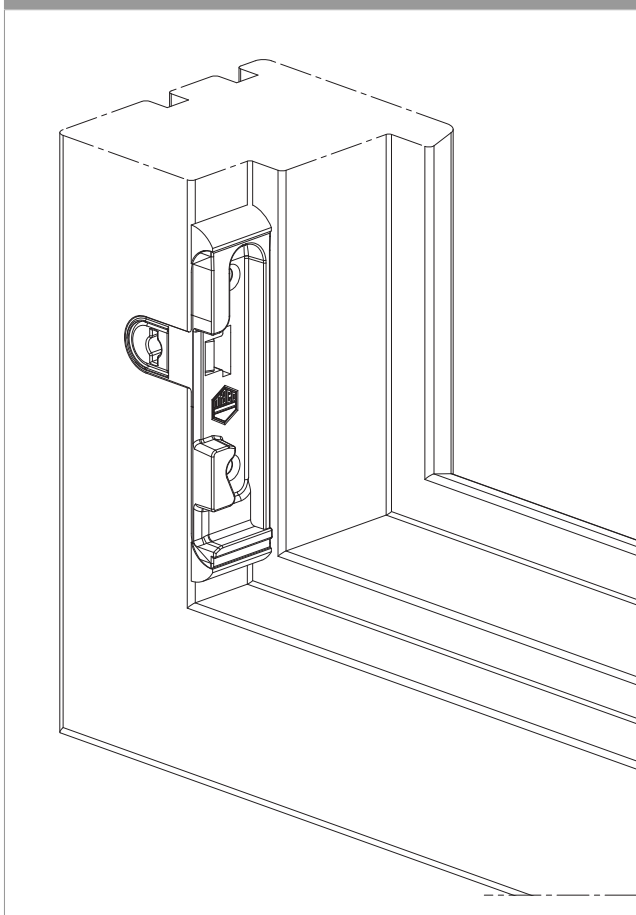

366263 - Inserto per blocco sicurezza a scomparsa Aria 12 grigio chiaro perlato RAL 9022

Disegni tecnici

				No
grigio chiaro perlato RAL 9022		Inserto per blocco sicurezza a scomparsa A12	20	366263

Utilizzo dei terminali/inserti

Per blocchi di sicurezza: 103874 / 103875

Per blocco di sicurezza: 103873