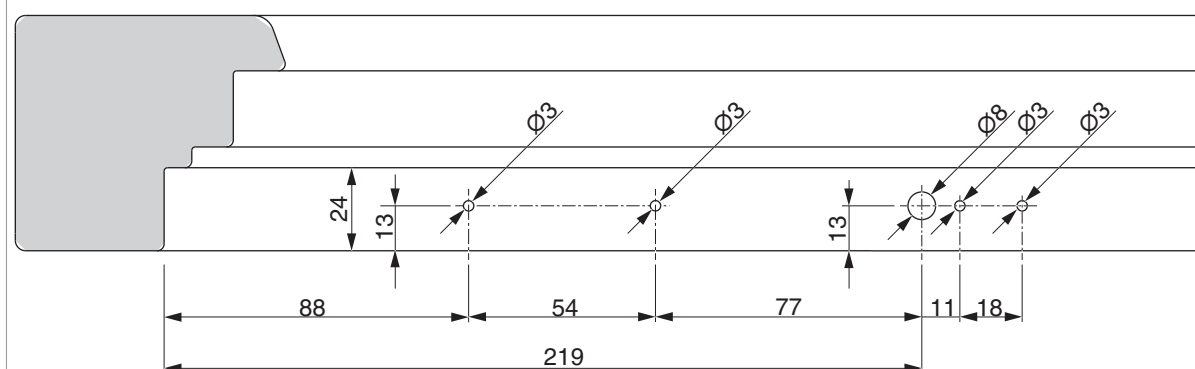

57425 - Nottolino magnetico con foro vite argento

Disegni tecnici

			N^o
argento	Nottolino magnetico con foro vite	50	57425

Foratura per cavo

Posizione foro

Posizione scontri