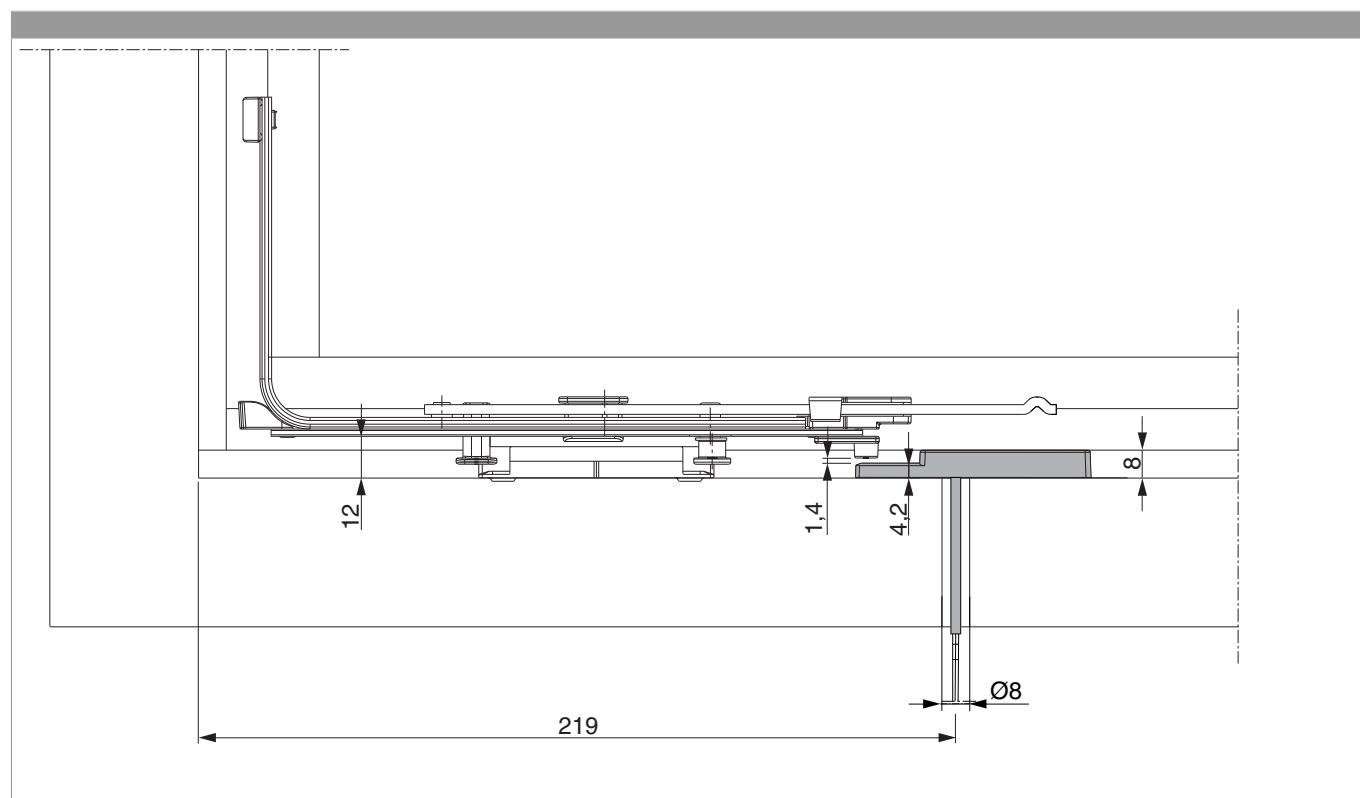

57425 - Nottolino magnetico con foro vite argento

Disegni tecnici

			N^o
argento	Nottolino magnetico con foro vite	50	57425

Foratura per cavo

Posizione foro

Posizione scontri