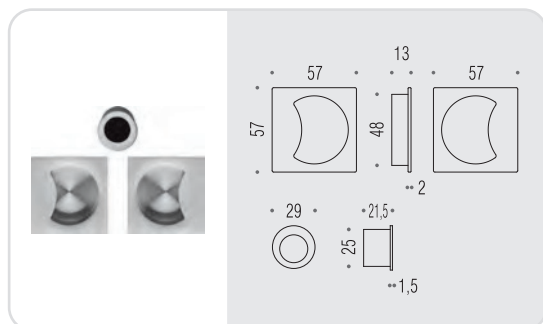

Materiale: Ottone
Material: Brass

CR
Cromo
Chrome

CM
Cromat
Matt chrome

VL
Vintage

VM
Vintage Mat

ID 311

Kit per porta scorrevole composto da due maniglie ad incasso e maniglia di trascimento.
Sliding Doors Kit composed of two groove handles and flush handle.

ID 311 LK

Kit per porta scorrevole composto da due maniglie ad incasso con dispositivo di chiusura a nottolino, maniglia di trascimento e serratura (E 50mm) a gancio dotata di contropiastra in acciaio inox.
Sliding Doors Kit composed of two groove handles with thumb turn from one side, flush handle and stainless-steel mortise hook lock (E 50mm) with striking plate.

open SQ

Design: **TEAM 3**

SPESSORE PORTA da 40 a 52mm
DOOR THICKNESS from 40 to 52mm

Materiale: Ottone
Material: Brass

CR
Cromo
Chrome

CM
Cromat
Matt chrome

VL
Vintage

VM
Vintage Mat