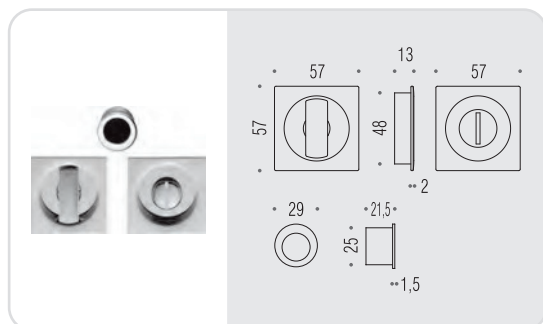

Materiale: Ottone
Material: Brass

CR
Cromo
Chrome

CM
Cromat
Matt chrome

VL
Vintage

VM
Vintage Mat

ID 311

Kit per porta scorrevole composto da due maniglie ad incasso e maniglia di trascimento.
Sliding Doors Kit composed of two groove handles and flush handle.

ID 311 LK

Kit per porta scorrevole composto da due maniglie ad incasso con dispositivo di chiusura a nottolino, maniglia di trascimento e serratura (E 50mm) a gancio dotata di contropiastra in acciaio inox.
Sliding Doors Kit composed of two groove handles with thumb turn from one side, flush handle and stainless-steel mortise hook lock (E 50mm) with striking plate.

open SQ

Design: **TEAM 3**

SPESSORE PORTA da 40 a 52mm
DOOR THICKNESS from 40 to 52mm

Materiale: Ottone
Material: Brass

CR
Cromo
Chrome

CM
Cromat
Matt chrome

VL
Vintage

VM
Vintage Mat

ID 311 BZG

Kit per porta scorrevole composto da due maniglie ad incasso con dispositivo di chiusura a nottolino e maniglietta di trascinamento (senza serratura).
Sliding Doors Kit composed of two groove handles with thumb turn and flush handle (without lock).