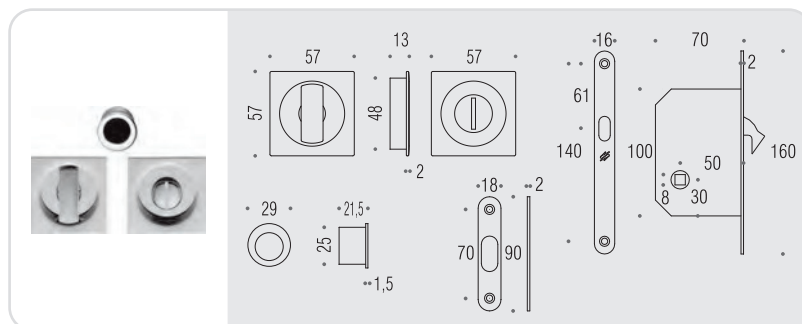

Materiale: Ottone
Material: Brass

CR
Cromo
Chrome

CM
Cromat
Matt chrome

VL
Vintage

VM
Vintage Mat

ID 311

Kit per porta scorrevole composto da due maniglie ad incasso e maniglia di trascimento.
Sliding Doors Kit composed of two groove handles and flush handle.

ID 311 LK

Kit per porta scorrevole composto da due maniglie ad incasso con dispositivo di chiusura a nottolino, maniglia di trascimento e serratura (E 50mm) a gancio dotata di contropiastra in acciaio inox.
Sliding Doors Kit composed of two groove handles with thumb turn from one side, flush handle and stainless-steel mortise hook lock (E 50mm) with striking plate.

open SQ

Design: **TEAM 3**

SPESSORE PORTA da 40 a 52mm
DOOR THICKNESS from 40 to 52mm

Materiale: Ottone
Material: Brass

CR
Cromo
Chrome

CM
Cromat
Matt chrome

VL
Vintage

VM
Vintage Mat

ID 311 BZG

Kit per porta scorrevole composto da due maniglie ad incasso con dispositivo di chiusura a nottolino e maniglietta di trascinamento (senza serratura).
Sliding Doors Kit composed of two groove handles with thumb turn and flush handle (without lock).