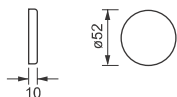

236.CI.60

BOCCHETTA TONDA CIECA
BLIND ROUND ESCUTCHEON