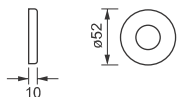

MATERIAL MATERIAL

**INOX
AISI 304**

FINITURA FINISH

F60

INOX SATINATO SATIN S. STEEL

ROSETTE - BOCCHETTE / ROSES - ESCUTCHEON

236

Ø 52 TONDA / ROUND