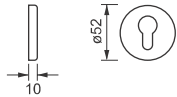

236.22.60

ROSETTA TONDA
ROUND ROSE

SOTTOROSSETTA
IN PLASTICA
PVC UNDER
CONSTRUCTIONS

236.CI.60

BOCCHETTA TONDA CIECA
BLIND ROUND ESCUTCHEON

236.B.60

BOCCHETTA TONDA FORO CHIAVE
KEY HOLE ROUND ESCUTCHEON

236.Z.60