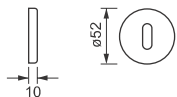

236.22.60

ROSETTA TONDA
ROUND ROSE

SOTTOROSSETTA
IN PLASTICA
PVC UNDER
CONSTRUCTIONS

236.CI.60

BOCCHETTA TONDA CIECA
BLIND ROUND ESCUTCHEON

236.B.60

BOCCHETTA TONDA FORO CHIAVE
KEY HOLE ROUND ESCUTCHEON

236.Z.60