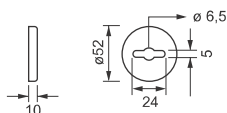

BOCCHETTA TONDA FORO CILINDRO
CYLINDER HOLE ROUND ESCUTCHEON

236.K.60

BOCCHETTA TONDA FORO CILINDRO OVALE
OVAL CYLINDER HOLE ROUND ESCUTCHEON

236.DC.60

BOCCHETTA TONDA FORO ASSE
HOLE ROUND ESCUTCHEON

236.DM.60