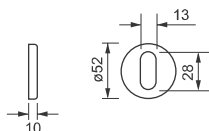

MATERIAL MATERIAL

**INOX
AISI 304**

FINITURA FINISH

F60

INOX SATINATO SATIN S. STEEL

ROSETTE - BOCCHETTE / ROSES - ESCUTCHEON

236

Ø 52 TONDA / ROUND

236.22.60

ROSETTA TONDA
ROUND ROSE

SOTTOROSSETTA
IN PLASTICA
PVC UNDER
CONSTRUCTIONS

236.CI.60

BOCCHETTA TONDA CIECA
BLIND ROUND ESCUTCHEON

236.B.60

BOCCHETTA TONDA FORO CHIAVE
KEY HOLE ROUND ESCUTCHEON

236.Z.60

BOCCHETTA TONDA FORO CILINDRO
CYLINDER HOLE ROUND ESCUTCHEON

236.K.60

BOCCHETTA TONDA FORO CILINDRO OVALE
OVAL CYLINDER HOLE ROUND ESCUTCHEON

236.DC.60

BOCCHETTA TONDA FORO ASSE
HOLE ROUND ESCUTCHEON

236.DM.60