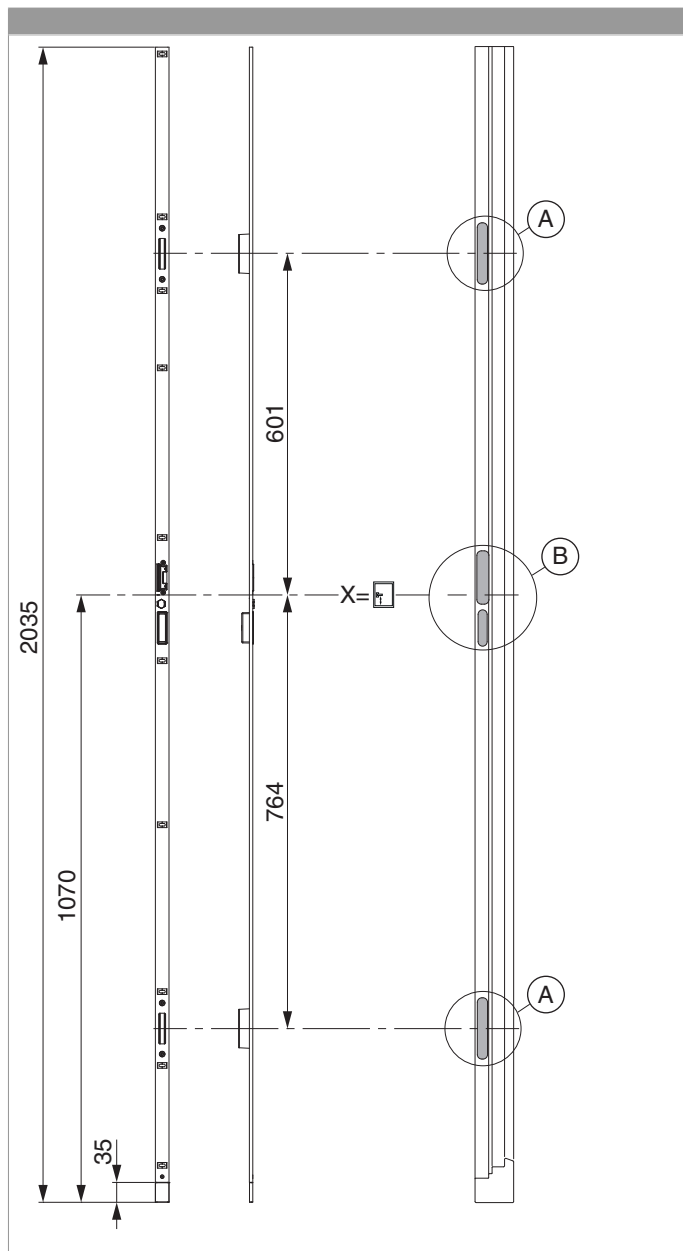

## 224650 - Asta scontri 2 scrocchi-ganci K+605 sinistro PB 24 mm scost. 13 mm U-6/24/6 argento

### Disegni tecnici

					<b>B</b>		<b>L</b>			<b>Nº</b>
argento	sinistro	Asta scontri PB 24 mm scost. 13 mm	2 scrocchi-ganci K +605	6	24	6	2.035	11	5	224650 <sup>1) 2)</sup>

<sup>1)</sup> Utilizzabile con copri vite 362704

### Posizionamento dell'asta scontri

### Schema foro e fresata

Dettaglio A

Dettaglio B