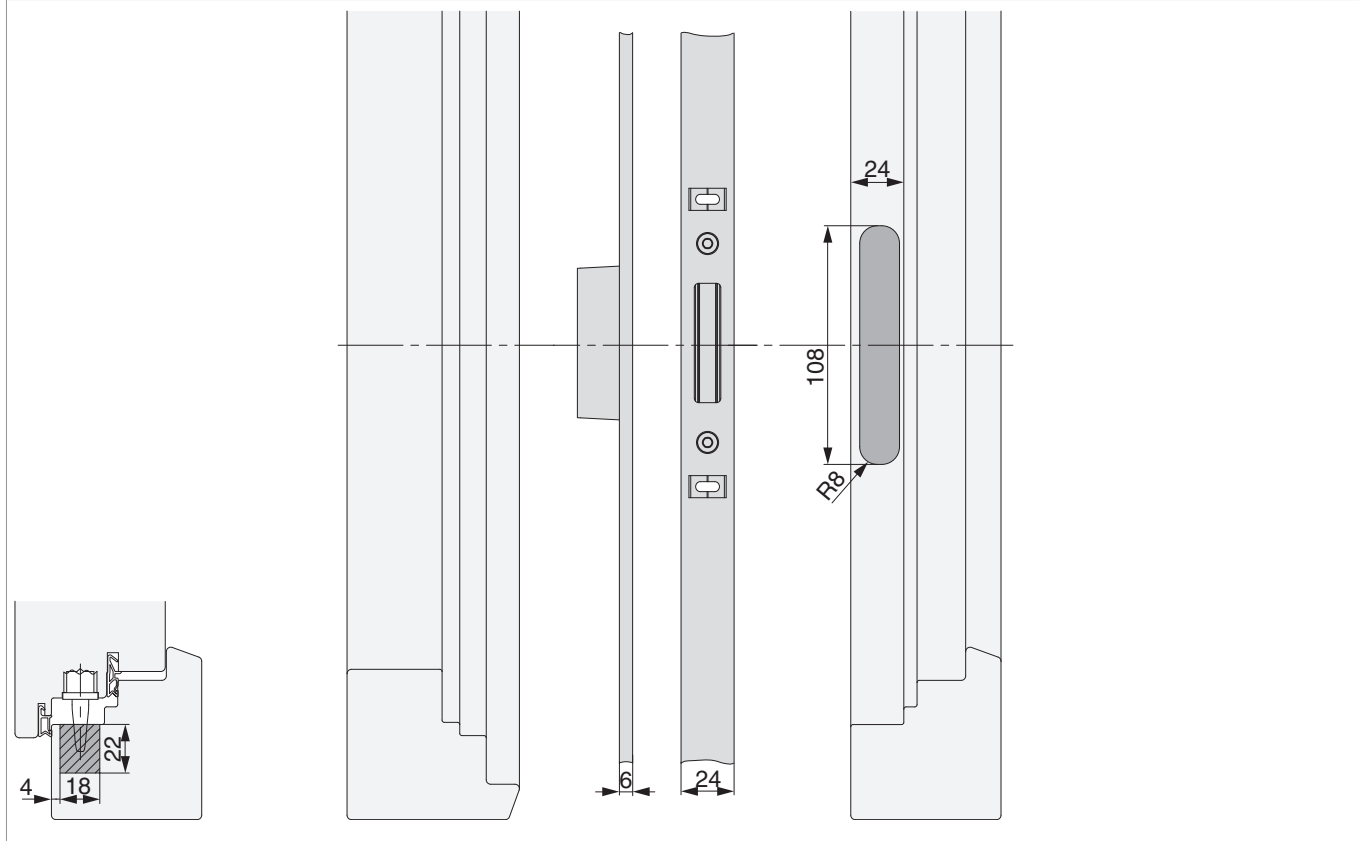

### Disegni tecnici

					<b>B</b>		<b>L</b>			<b>Nº</b>
argento	sinistro	Asta scontri PB 24 mm scost. 13 mm	2 scrocchi-ganci K +605	6	24	6	2.035	11	5	224650 <sup>1) 2)</sup>

<sup>1)</sup> Utilizzabile con copri vite 362704

<sup>2)</sup> Viene utilizzato con serratura autobloccante A-TS

### Schema foro e fresata

Dettaglio A

Dettaglio B