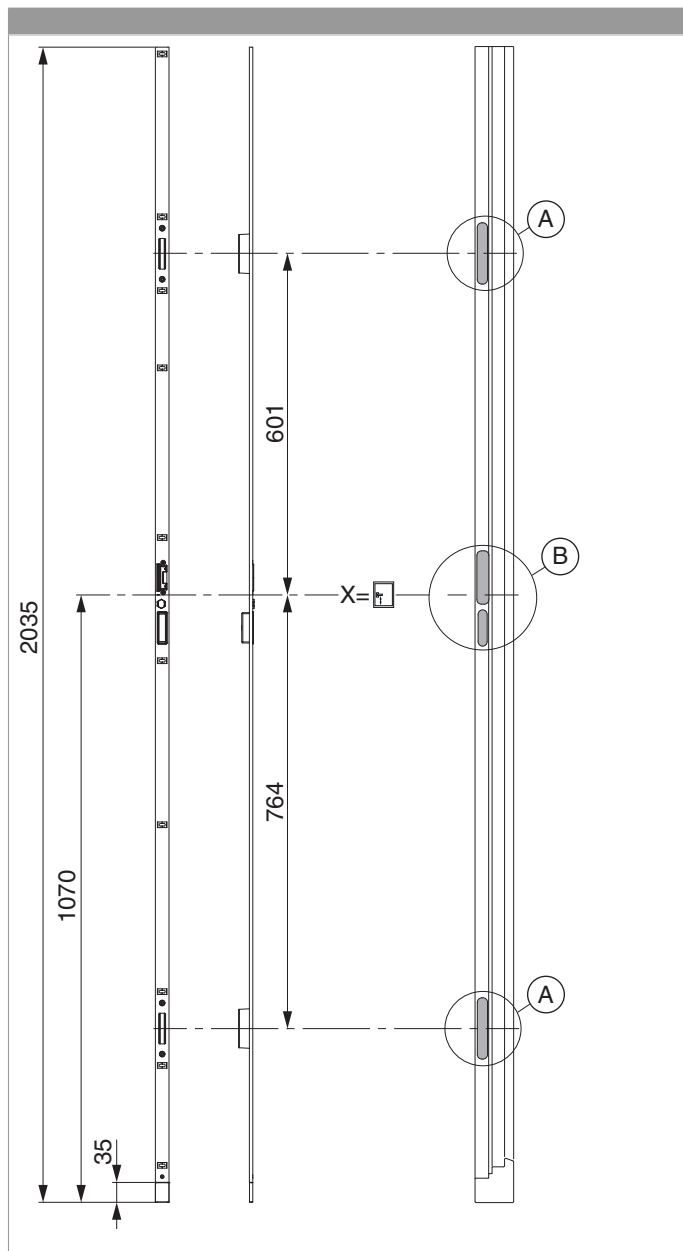

224649 - Asta scontri 2 scrocchi-ganci K+605 destro PB 24 mm scost. 13 mm U-6/24/6 argento

Disegni tecnici

					B		L			Nº
argento	destro	Asta scontri PB 24 mm scost. 13 mm	2 scrocchi-ganci K +605	6	24	6	2.035	11	5	224649 ^{1) 2)}

¹⁾ Utilizzabile con copri vite 362704

²⁾ Viene utilizzato con serratura autobloccante A-TS

Posizionamento dell'asta scontri

Schema foro e fresata

Dettaglio A

Dettaglio B