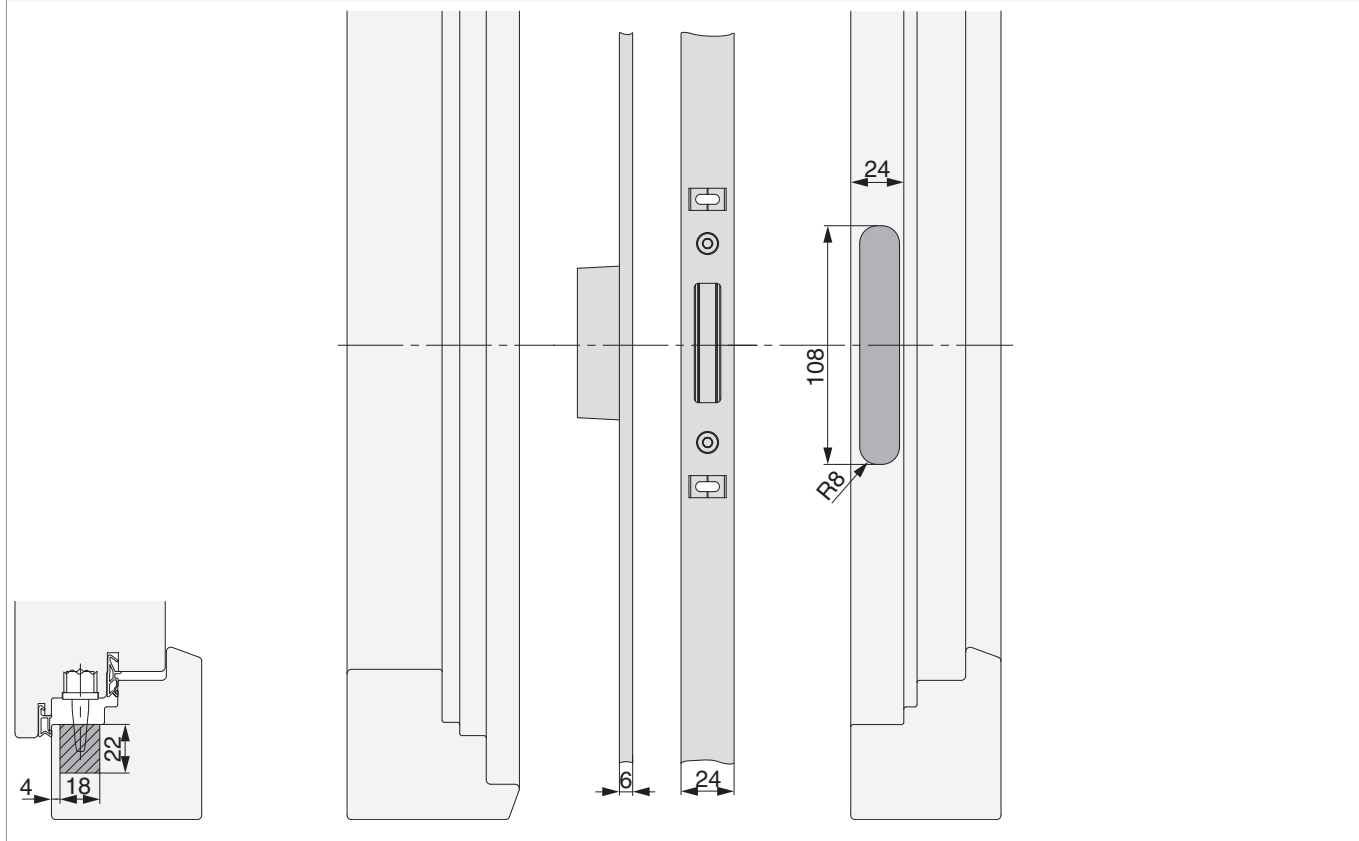

224649 - Asta scontri 2 scrocchi-ganci K+605 destro PB 24 mm scost. 13 mm U-6/24/6 argento

Disegni tecnici

					B		L			Nº
argento	destro	Asta scontri PB 24 mm scost. 13 mm	2 scrocchi-ganci K +605	6	24	6	2.035	11	5	224649 ^{1) 2)}

¹⁾ Utilizzabile con copri vite 362704

²⁾ Viene utilizzato con serratura autobloccante A-TS

Posizionamento dell'asta scontri

Schema foro e fresata

Dettaglio A

Dettaglio B