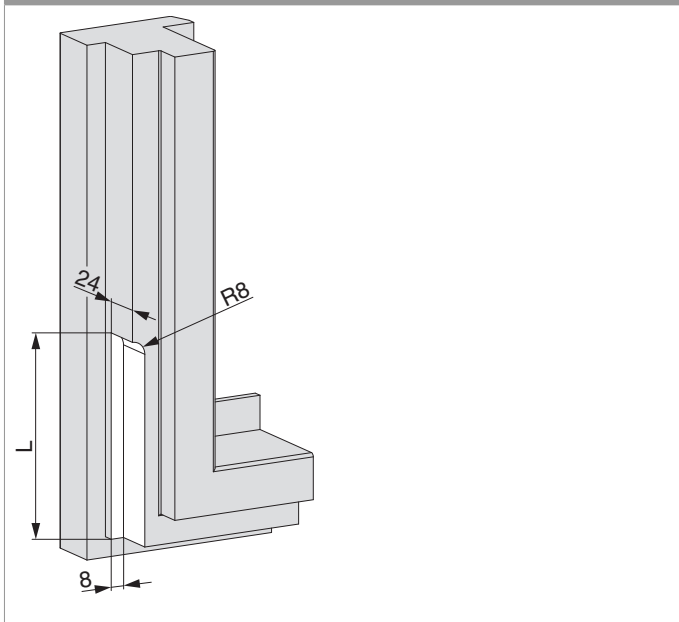

219518 - Catenaccio U-6x24x6 superiore sinistro A4 sc.13 L=275 argento

Disegni tecnici

					L			No
argento	A4 sc.13	superiore sinistro	20	10	275	0	20	219518

Fresata

per catenaccio