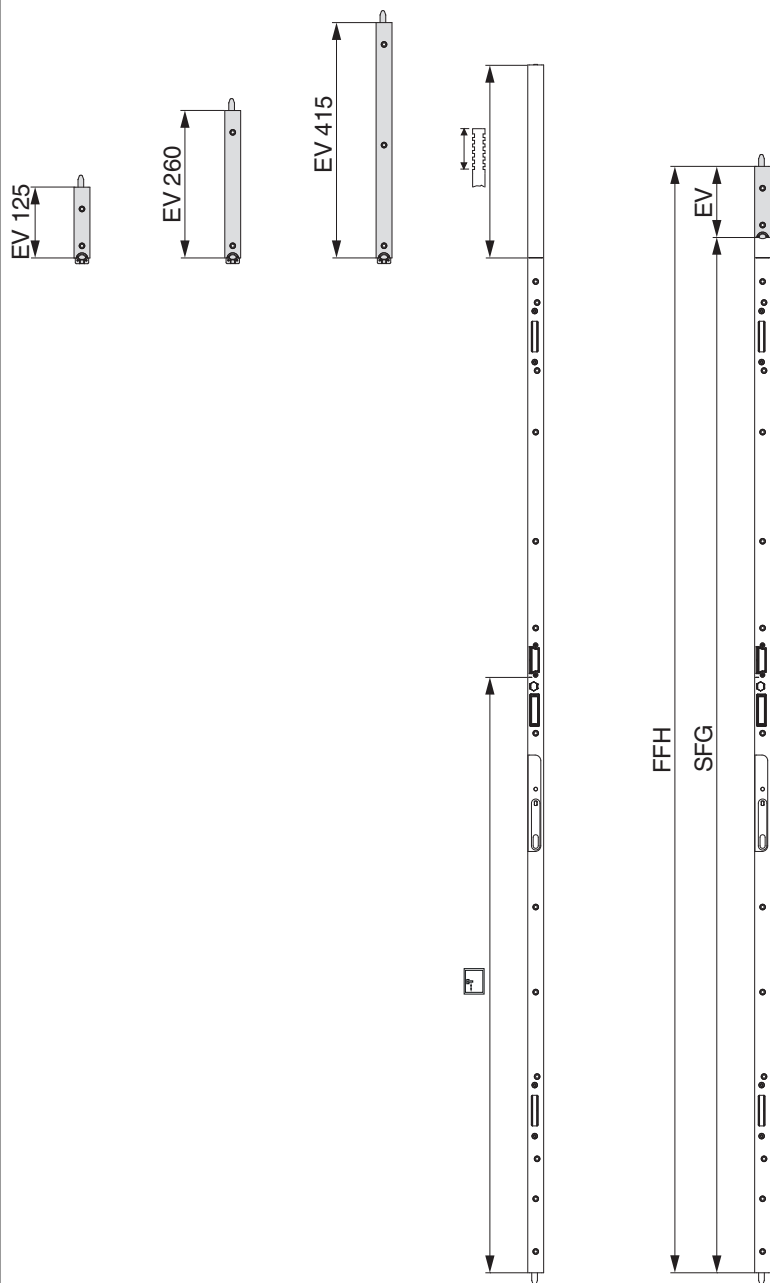

219445 - Terminale per asta a leva serratura 260 dx / sx argento A12 scost.13 mm U-8/24/8

Disegni tecnici

						L			No
argento	A12 scost.13 mm	dx / sx	8	24	8	260	3	5	219445

Posizionamento

			Campi d'applicazione		
Asta a leva			Terminale 125	Terminale 260	Terminale 415
Chiusura	Lunghez- za	Campo di ta- glio	HBB	HBB	HBB
2 ganci-punzoni K +605	2255	340	2100 ↑ 1915		
2 ganci-punzoni	2255	340	2380	2515	2670
			↑	↑	↑
2 scrocchi-punzoni			2040	2175	2330
2 scrocchi-funghi K +1030	2400	185	2475	2660	2815
			↑	↑	↑
2 scrocchi-punzoni K +980			2340	2475	2630

Determinazione della lunghezza dell'asta a leva:

Lunghezza asta a leva = HBB - Terminale

Esempio.: HBB 2100 mm - Terminale 125 mm = Lunghezza asta a leva 1975 mm

IMPORTANTE:

Accorciare e agganciare il terminale solo quando l'asta a leva è in posizione di chiusura! Rimuovere con cura la bave di taglio e proteggere dalla corrosione!

Montaggio