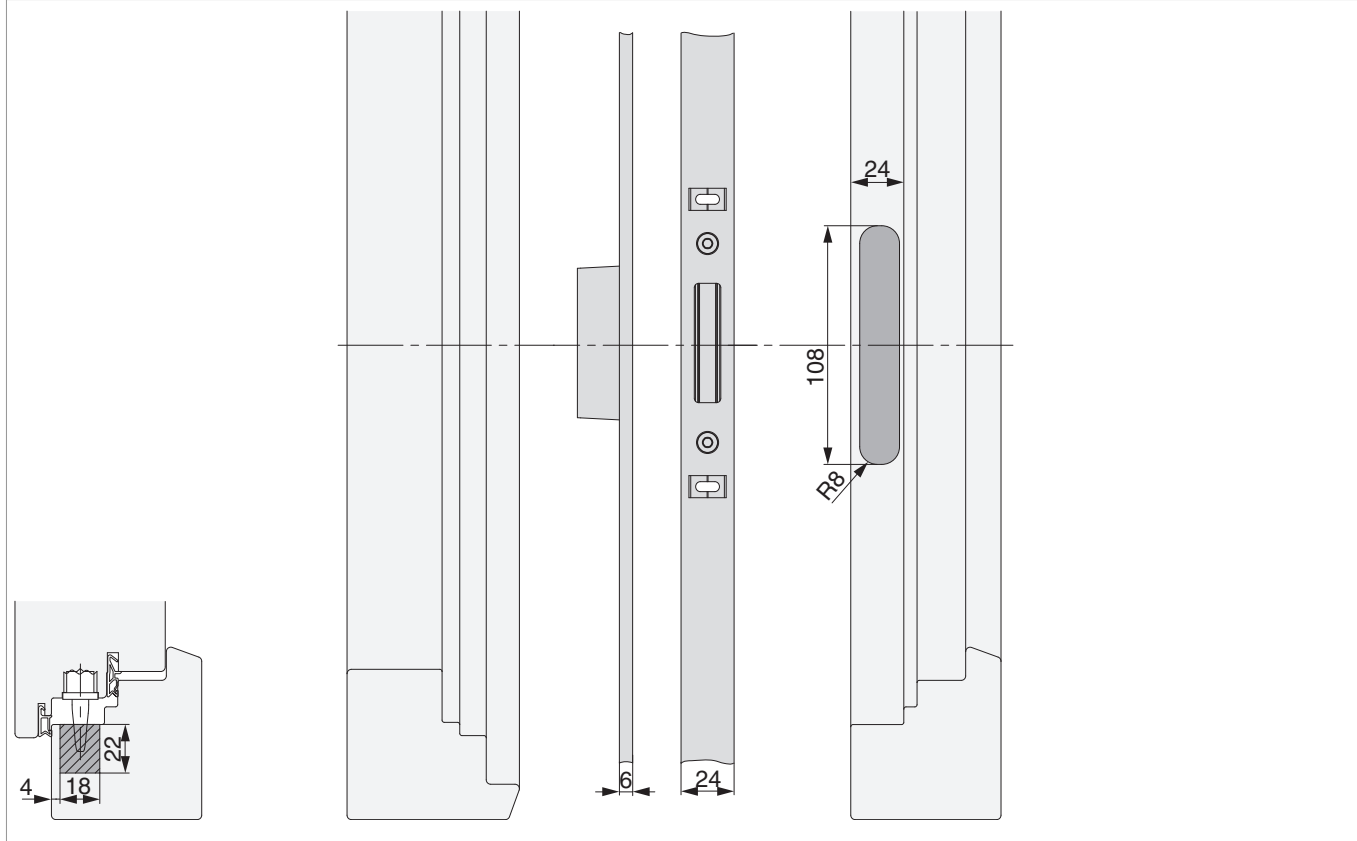

## 218784 - Asta scontri 2 scrocchi-ganci destro PB 24 mm scost. 13 mm U-6/24/6 argento

### Disegni tecnici

					<b>B</b>		<b>L</b>			<b>Nº</b>
argento	destro	Asta scontri PB 24 mm scost. 13 mm	2 scrocchi-ganci	6	24	6	2.200	11	5	218784 <sup>1) 2)</sup>

<sup>1)</sup> Utilizzabile con copri vite 362704

<sup>2)</sup> Viene utilizzato con serratura autobloccante A-TS

### Schema foro e fresata

Dettaglio A

Dettaglio B