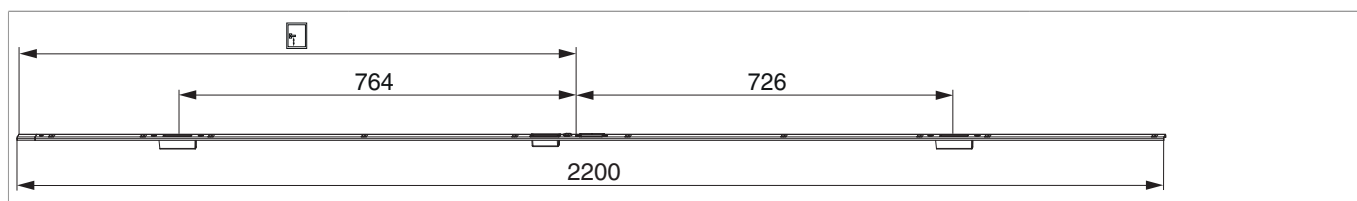

## 218784 - Asta scontri 2 scrocchi-ganci destro PB 24 mm scost. 13 mm U-6/24/6 argento

### Disegni tecnici

					<b>B</b>		<b>L</b>			<b>Nº</b>
argento	destro	Asta scontri PB 24 mm scost. 13 mm	2 scrocchi-ganci	6	24	6	2.200	11	5	218784 <sup>1) 2)</sup>

<sup>1)</sup> Utilizzabile con copri vite 362704