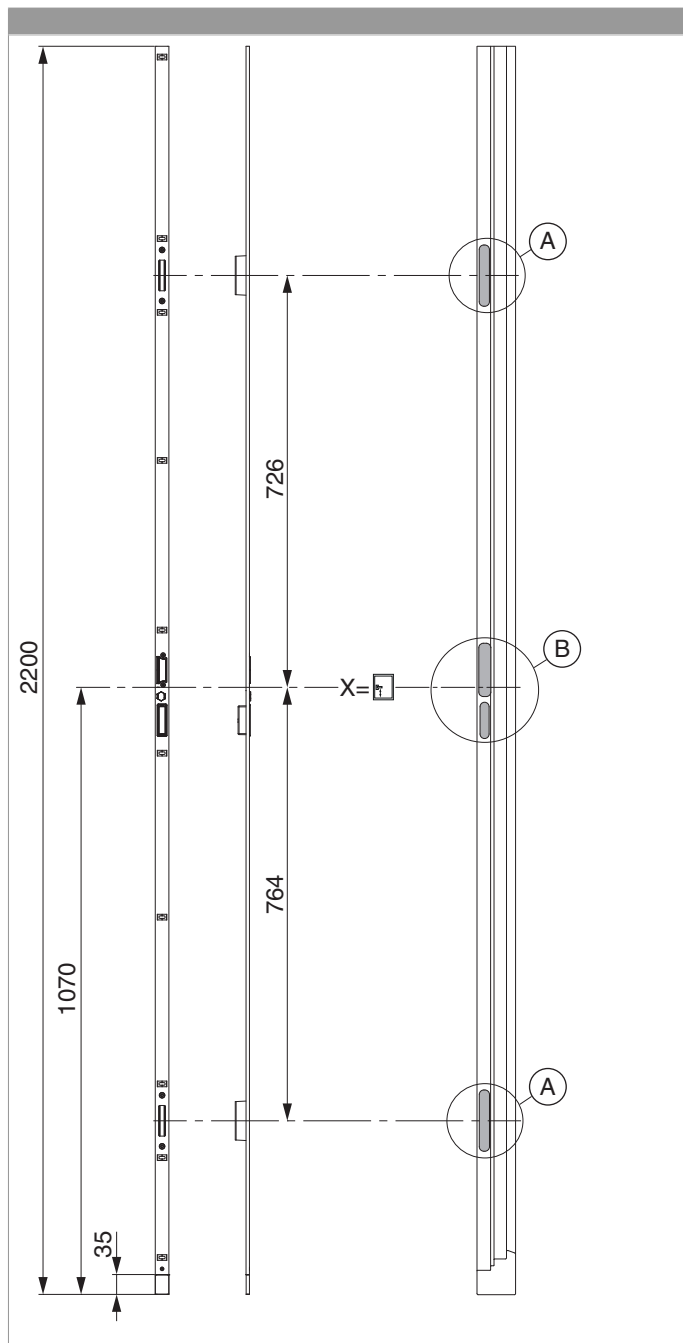

## 218784 - Asta scontri 2 scrocchi-ganci destro PB 24 mm scost. 13 mm U-6/24/6 argento

### Disegni tecnici

					<b>B</b>		<b>L</b>			<b>Nº</b>
argento	destro	Asta scontri PB 24 mm scost. 13 mm	2 scrocchi-ganci	6	24	6	2.200	11	5	218784 <sup>1) 2)</sup>

<sup>1)</sup> Utilizzabile con copri vite 362704

### Posizionamento dell'asta scontri

### Schema foro e fresata

Dettaglio A

Dettaglio B