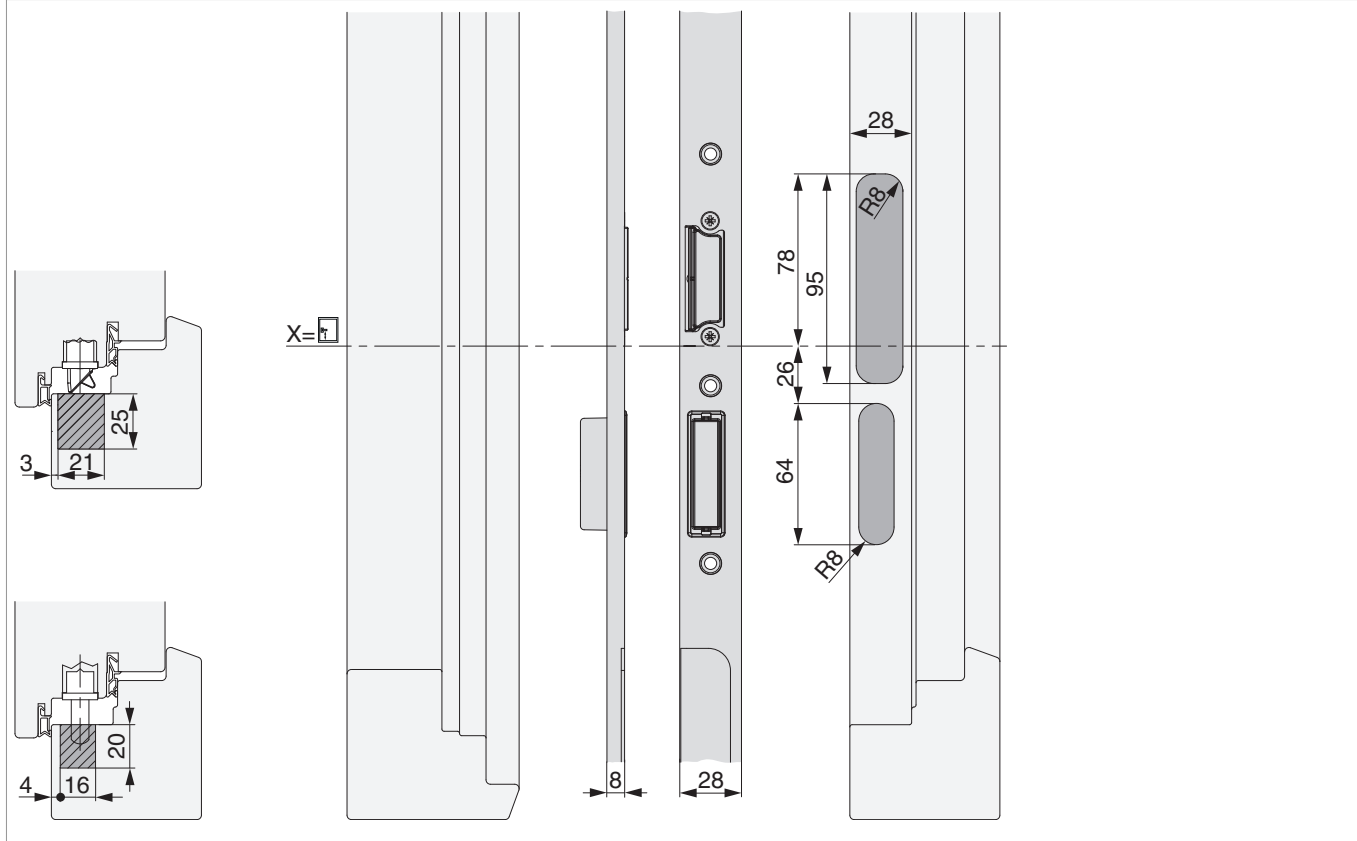

212413 - Asta a leva per serratura 2 scroccchi + 2 funghi HM1.050 destro argento per legno battuta liscia A12 U-8/28/8

Disegni tecnici

							L			N°
argento	destro	2 scroccchi + 2 funghi	1.050	8	28	8	2.255	340	5	212413

Tabella posizionamento viti

N°		1	2	3	4	5	6	7	8	9	10	11	12	13	14	15	16	17	18	19	20
212413	17	-1.013	-920	-836	-710	-585	-461	-371	-99	-18	87	200	319	409	553	680	781	823			

Posizionamento dell'asta a leva

Schema foro e fresata

Dettaglio B

Dettaglio C