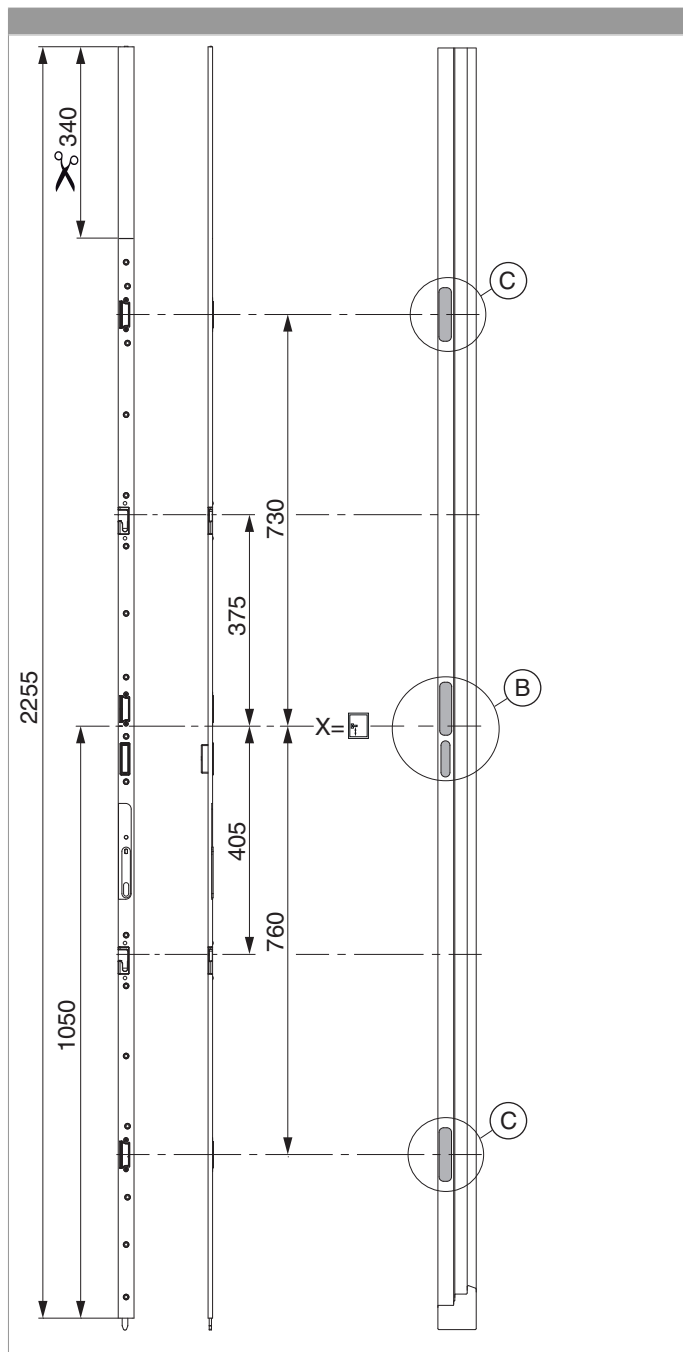

212413 - Asta a leva per serratura 2 scroccchi + 2 funghi HM1.050 destro argento per legno battuta liscia A12 U-8/28/8

Disegni tecnici

							L			N°
argento	destro	2 scroccchi + 2 funghi	1.050	8	28	8	2.255	340	5	212413

Tabella posizionamento viti

N°		1	2	3	4	5	6	7	8	9	10	11	12	13	14	15	16	17	18	19	20
212413	17	-1.013	-920	-836	-710	-585	-461	-371	-99	-18	87	200	319	409	553	680	781	823			

Posizionamento dell'asta a leva

Schema foro e fresata

Dettaglio B

Dettaglio C