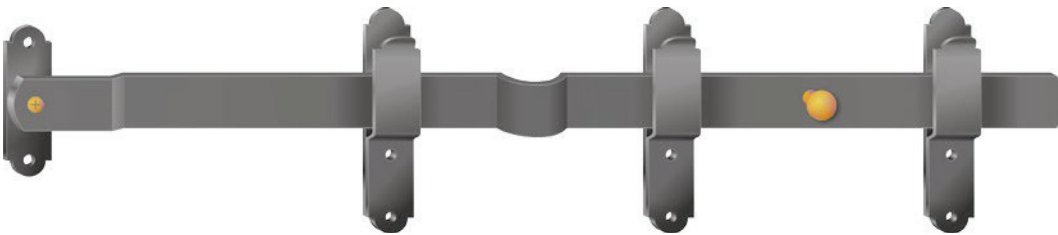

IN ferro fondo zincato e copertura polveri poliesteri nero RAL 9005  
zinc treatment iron black powder coating

**271**

*Modello*  
**Spranga fissa**

*Model*  
**Fix bar**

*Dimensioni /*  
*Dimensions available*  
cm 60  
cm 70  
cm 80  
cm 90

**271**

*Modello*  
**Spranga fissa  
con sormonto**

*Model*  
**Fix bar  
with surmount**

*Dimensioni /*  
*Dimensions available*  
cm 60  
cm 70  
cm 80  
cm 90

Descrizione Description	Articolo Product code	Finiture Finishes				Misure mm Measures mm										Packaging			Note
		IN				A	A2	B	C	Ø	D	E	F	G	H	U.M.	Pack	Kg	
Serie / Series <b>271</b> Modello / Model <b>Spranga sfilabile con sormonto</b> Removable bar with surmount																			
	cm 60	<b>FCS 00271 S9</b>	●				600	30		14	25						pcs	5	4,0
	cm 70	<b>FCS 00271 SA</b>	●				700	30		14	25						pcs	5	4,7
	cm 80	<b>FCS 00271 SB</b>	●				800	30		14	25						pcs	5	5,5
	cm 90	<b>FCS 00271 SC</b>	●				900	30		14	25						pcs	5	6,0
Serie / Series <b>272</b> Modello / Model <b>Spranga ad espansione regolabile</b> Adjustable bar																			
	cm 55/75	<b>FCS 00272 0F</b>	●				550	750		22							pcs	5	3,5
	cm 70/98	<b>FCS 00272 0G</b>	●				700	980		22							pcs	5	4,4
	cm 95/123	<b>FCS 00272 0H</b>	●				950	1230		22							pcs	5	5,1
	cm 120/150	<b>FCS 00272 0M</b>	●				1200	1500		22							pcs	5	6,7
	cm 138/167	<b>FCS 00272 0N</b>	●				1380	1670		22							pcs	5	7,1

IN ferro fondo zincato e copertura polveri poliesteri nero RAL 9005  
zinc treatment iron black powder coating

**271**

*Modello*  
**Spranga sfilabile  
con sormonto**

*Model*  
**Removable bar  
with surmount**