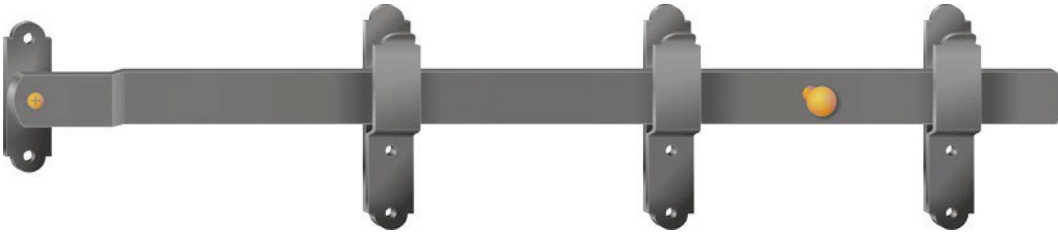

Descrizione Description	Articolo Product code	Finiture Finishes				Misure mm Measures mm										Packaging			Note	
		IN				A	A2	B	C	Ø	D	E	F	G	H	U.M.	Pack	Kg		
Serie / Series <b>271</b> Modello / Model <b>Spranga fissa</b> Fix bar																				
cm 60	FCS 00271 F9	●				600	30	14									pcs	5	4,2	
cm 70	FCS 00271 FA	●				700	30	14									pcs	5	4,8	
cm 80	FCS 00271 FB	●				800	30	14									pcs	5	5,4	
cm 90	FCS 00271 FC	●				900	30	14									pcs	5	5,9	
Serie / Series <b>271</b> Modello / Model <b>Spranga fissa con sormonto</b> Fix bar with surmount																				
cm 60	FCS 00271 A9	●				600	30	14	25								pcs	5	4,2	
cm 70	FCS 00271 AA	●				700	30	14	25								pcs	5	5,0	
cm 80	FCS 00271 AB	●				800	30	14	25								pcs	5	5,5	
cm 90	FCS 00271 AC	●				900	30	14	25								pcs	5	5,8	

IN ferro fondo zincato e copertura polveri poliesteri nero RAL 9005  
zinc treatment iron black powder coating

**271**

*Modello*  
**Spranga fissa**

*Model*  
**Fix bar**

*Dimensioni /*  
*Dimensions available*  
cm 60  
cm 70  
cm 80  
cm 90