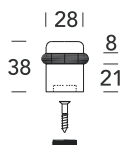

# 202 FE

FERMAPORTE - DOORSTOPS

**15**  
Satinato cormato  
*Satin chrome*