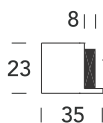

# 606 FE

**18**  
Nero opaco RAL 9005  
*Matt black RAL 9005*

**15**  
Satinato cormato  
*Satin chrome*

**08**  
Bronzato graffiato  
*Brushed bronzed*

**05**  
Cromato lucido  
*Polished chrome*

**02**  
Lucido verniciato  
*Polished varnished*

# 608 FE

**Z8**  
Satinato cromato  
*Satin chrome*

**18**  
Nero opaco RAL 9005  
*Matt black RAL 9005*