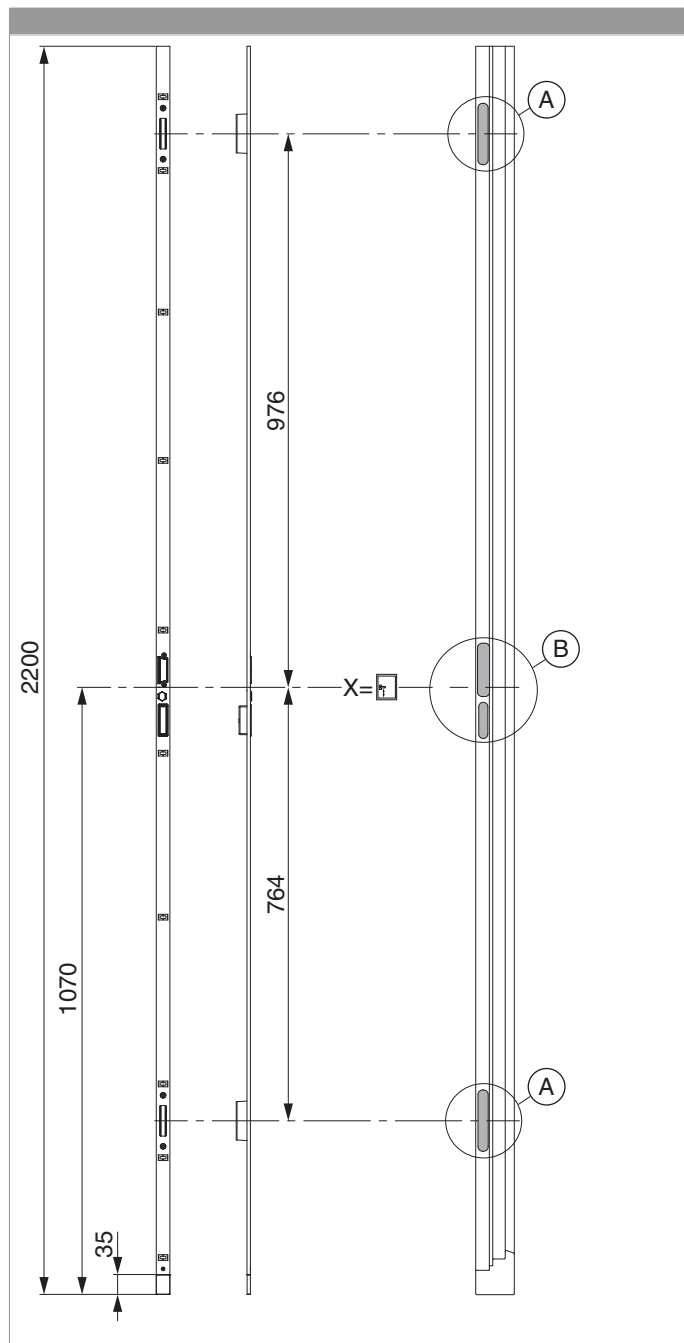

224651 - Asta scontri 2 scrocchi-ganci K+980 destro PB 24 mm scost. 13 mm U-6/24/6 argento

Disegni tecnici

					B		L			Nº
argento	destro	Asta scontri PB 24 mm scost. 13 mm	2 scrocchi-ganci K +980	6	24	6	2.200	11	5	224651 ^{1) 2)}

¹⁾ Utilizzabile con copri vite 362704

²⁾ Viene utilizzato con serratura autobloccante A-TS

Posizionamento dell'asta scontri

Schema foro e fresata

Dettaglio A

Dettaglio B