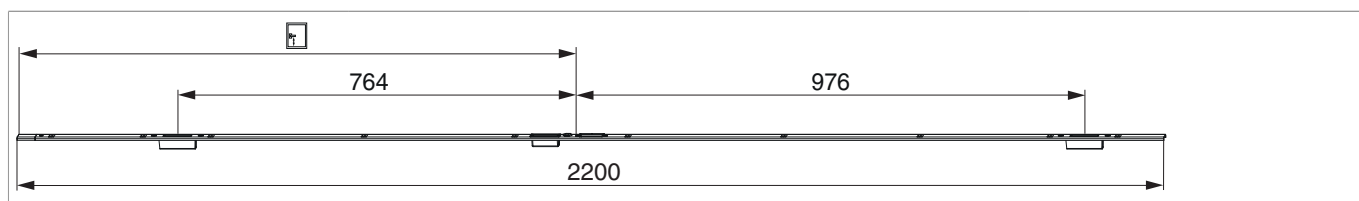

224651 - Asta scontri 2 scrocchi-ganci K+980 destro PB 24 mm scost. 13 mm U-6/24/6 argento

Disegni tecnici

					B		L			Nº
argento	destro	Asta scontri PB 24 mm scost. 13 mm	2 scrocchi-ganci K +980	6	24	6	2.200	11	5	224651 ^{1) 2)}

¹⁾ Utilizzabile con copri vite 362704

²⁾ Viene utilizzato con serratura autobloccante A-TS

Posizionamento dell'asta scontri

Schema foro e fresata

Dettaglio A

Dettaglio B