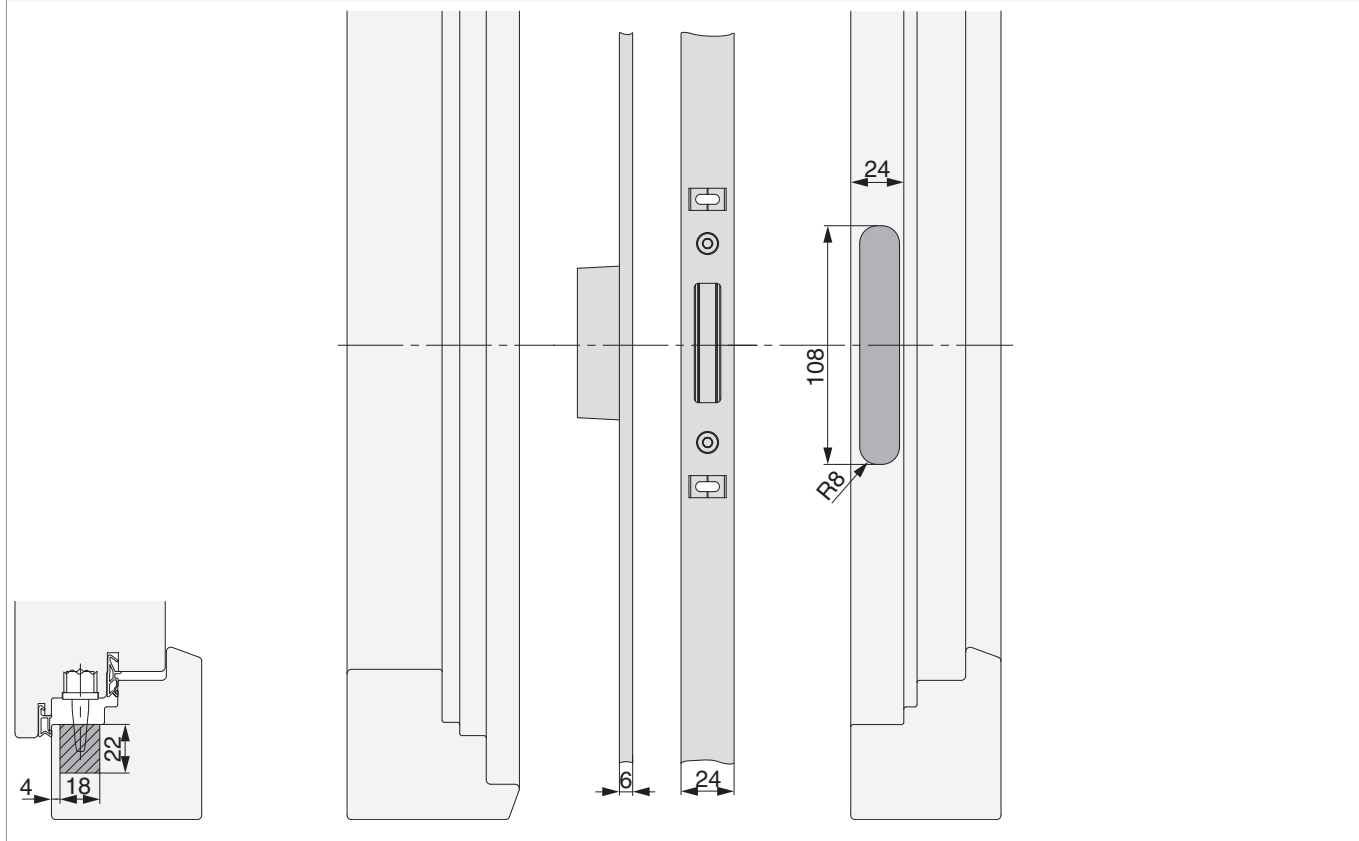

224651 - Asta scontri 2 scrocchi-ganci K+980 destro PB 24 mm scost. 13 mm U-6/24/6 argento

Disegni tecnici

					B		L			Nº
argento	destro	Asta scontri PB 24 mm scost. 13 mm	2 scrocchi-ganci K +980	6	24	6	2.200	11	5	224651 ^{1) 2)}

¹⁾ Utilizzabile con copri vite 362704

²⁾ Viene utilizzato con serratura autobloccante A-TS

Posizionamento dell'asta scontri

Schema foro e fresata

Dettaglio A

Dettaglio B