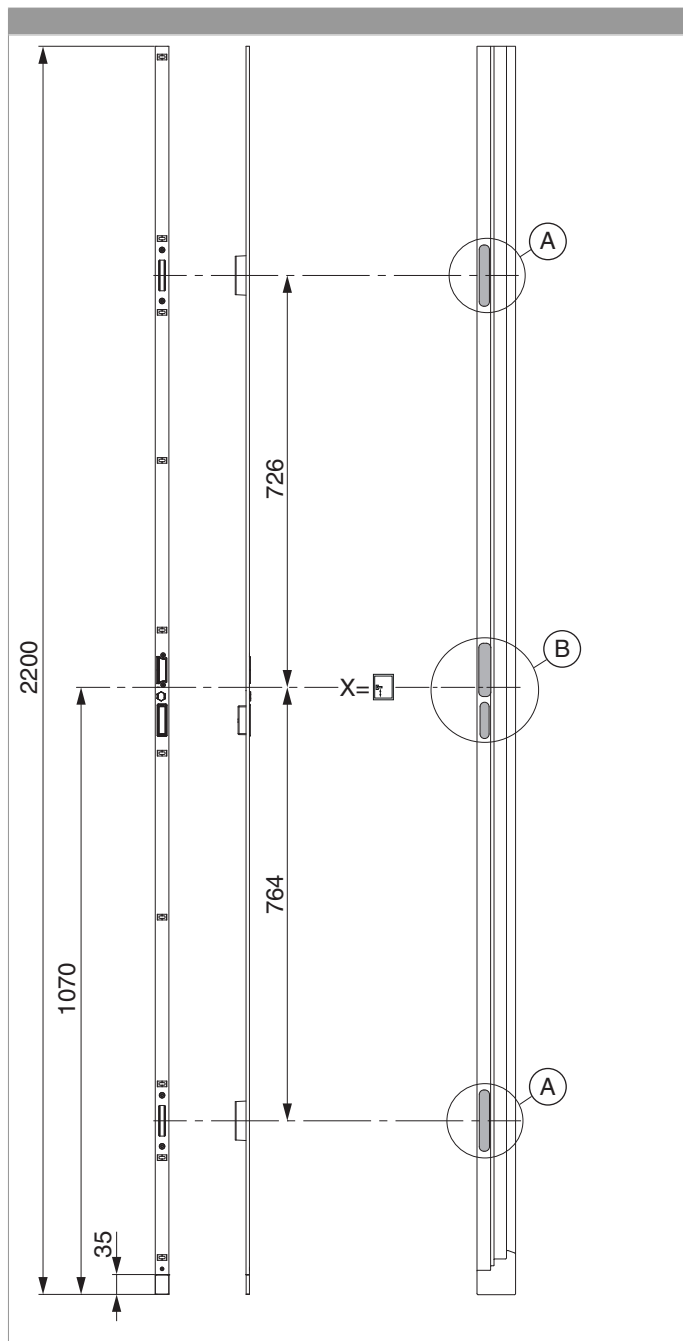

218785 - Asta scontri 2 scrocchi-ganci sinistro PB 24 mm scost. 13 mm U-6/24/6 argento

Disegni tecnici

					B		L			Nº
argento	sinistro	Asta scontri PB 24 mm scost. 13 mm	2 scrocchi-ganci	6	24	6	2.200	11	5	218785 ^{1) 2)}

¹⁾ Utilizzabile con copri vite 362704

²⁾ Viene utilizzato con serratura autobloccante A-TS

Posizionamento dell'asta scontri

Schema foro e fresata

Dettaglio A

Dettaglio B