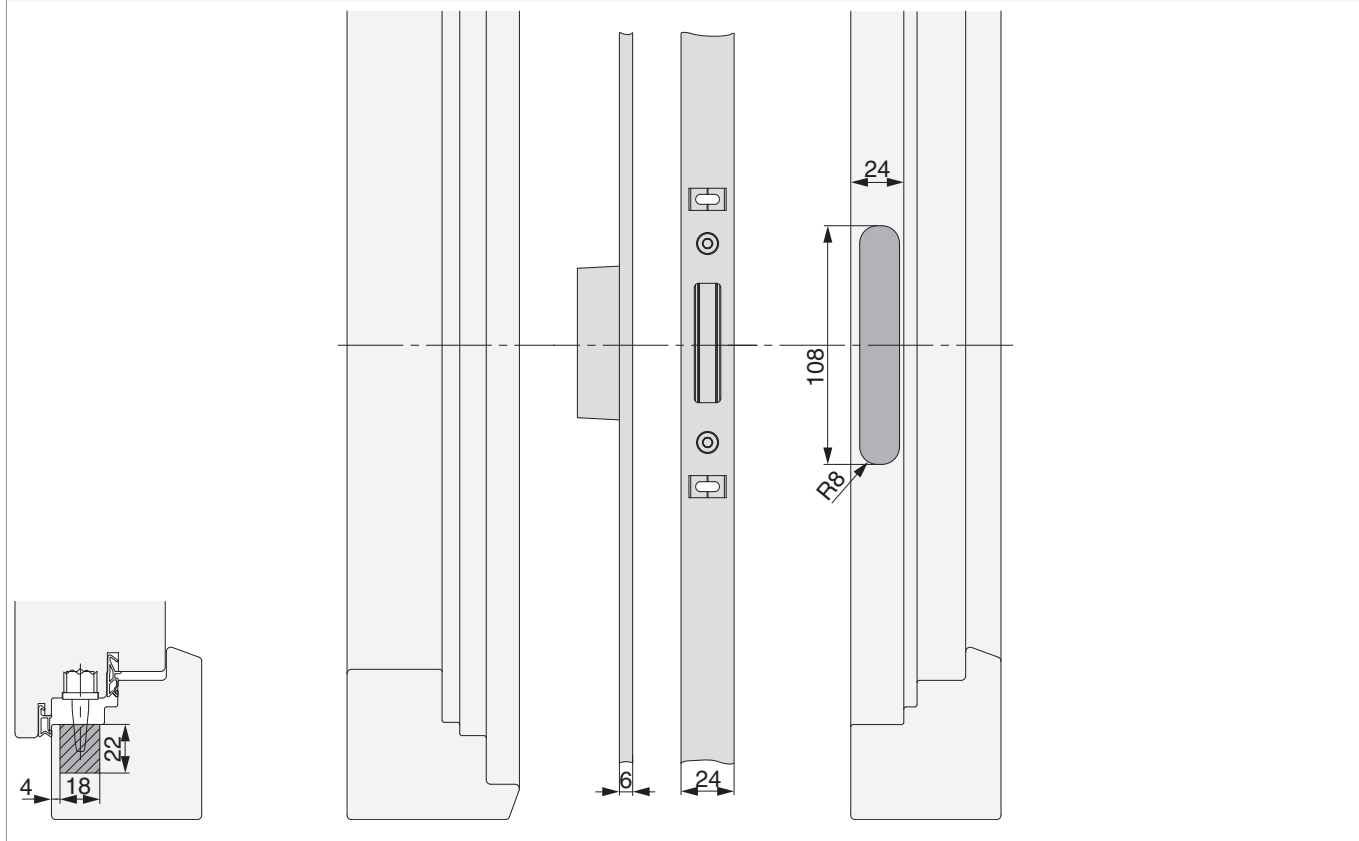

218785 - Asta scontri 2 scrocchi-ganci sinistro PB 24 mm scost. 13 mm U-6/24/6 argento

Disegni tecnici

					B		L			Nº
argento	sinistro	Asta scontri PB 24 mm scost. 13 mm	2 scrocchi-ganci	6	24	6	2.200	11	5	218785 ^{1) 2)}

¹⁾ Utilizzabile con copri vite 362704

²⁾ Viene utilizzato con serratura autobloccante A-TS

Posizionamento dell'asta scontri

Schema foro e fresata

Dettaglio A

Dettaglio B