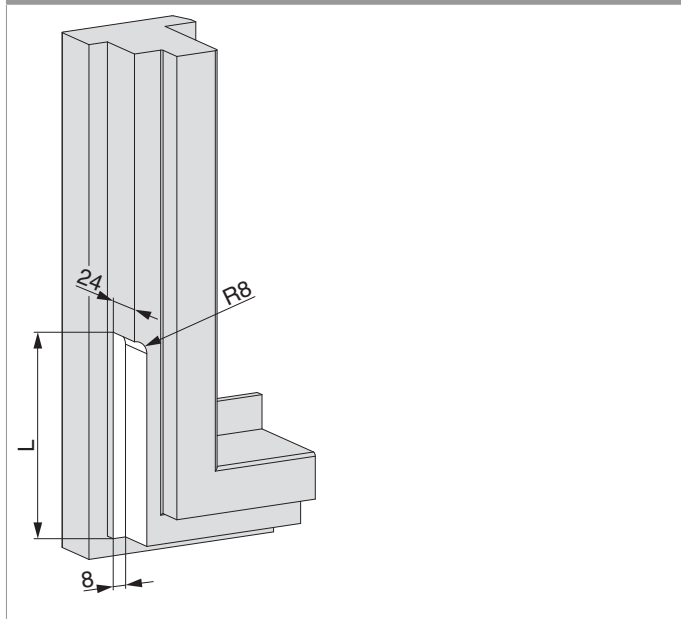

219516 - Catenaccio U-6x24x6 inferiore sinistro A4 sc.13 L=275 argento

Disegni tecnici

				L			No
argento	A4 sc.13	inferiore sinistro	20	275	0	20	219516

Fresata

per catenaccio