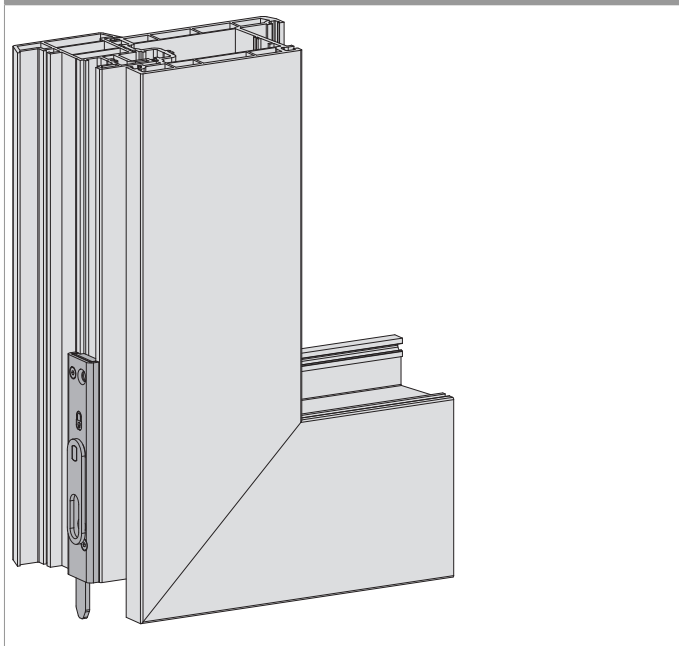

213829 - Catenaccio U-6x24x6 destro per cava ferramenta guarnizione centrale MD L=120 argento

Disegni tecnici

					L			N°
argento	per cava ferramenta guarnizione centrale MD	destro	20	10	120	2	20	213829

Posizionamento

del catenaccio