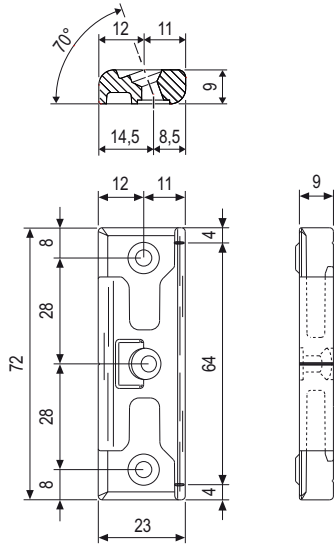

Incontri per nottolino a fungo antieffrazione

Aria 12, interasse 13

Apertura	Tutte
Montaggio	Ad applicare su battuta 8x24 mm
Materiale	Zama
Fissaggio	3 viti da 4x40 mm
Utilizzo	L'incontro è utilizzabile anche per la funzione di ribalta con chiusura supplementare orizzontale bi-fungo cop. A45023.00.XX

Specifiche d'ordine

Articolo	Dimensioni mm
A48010.CR.13	23x72x9